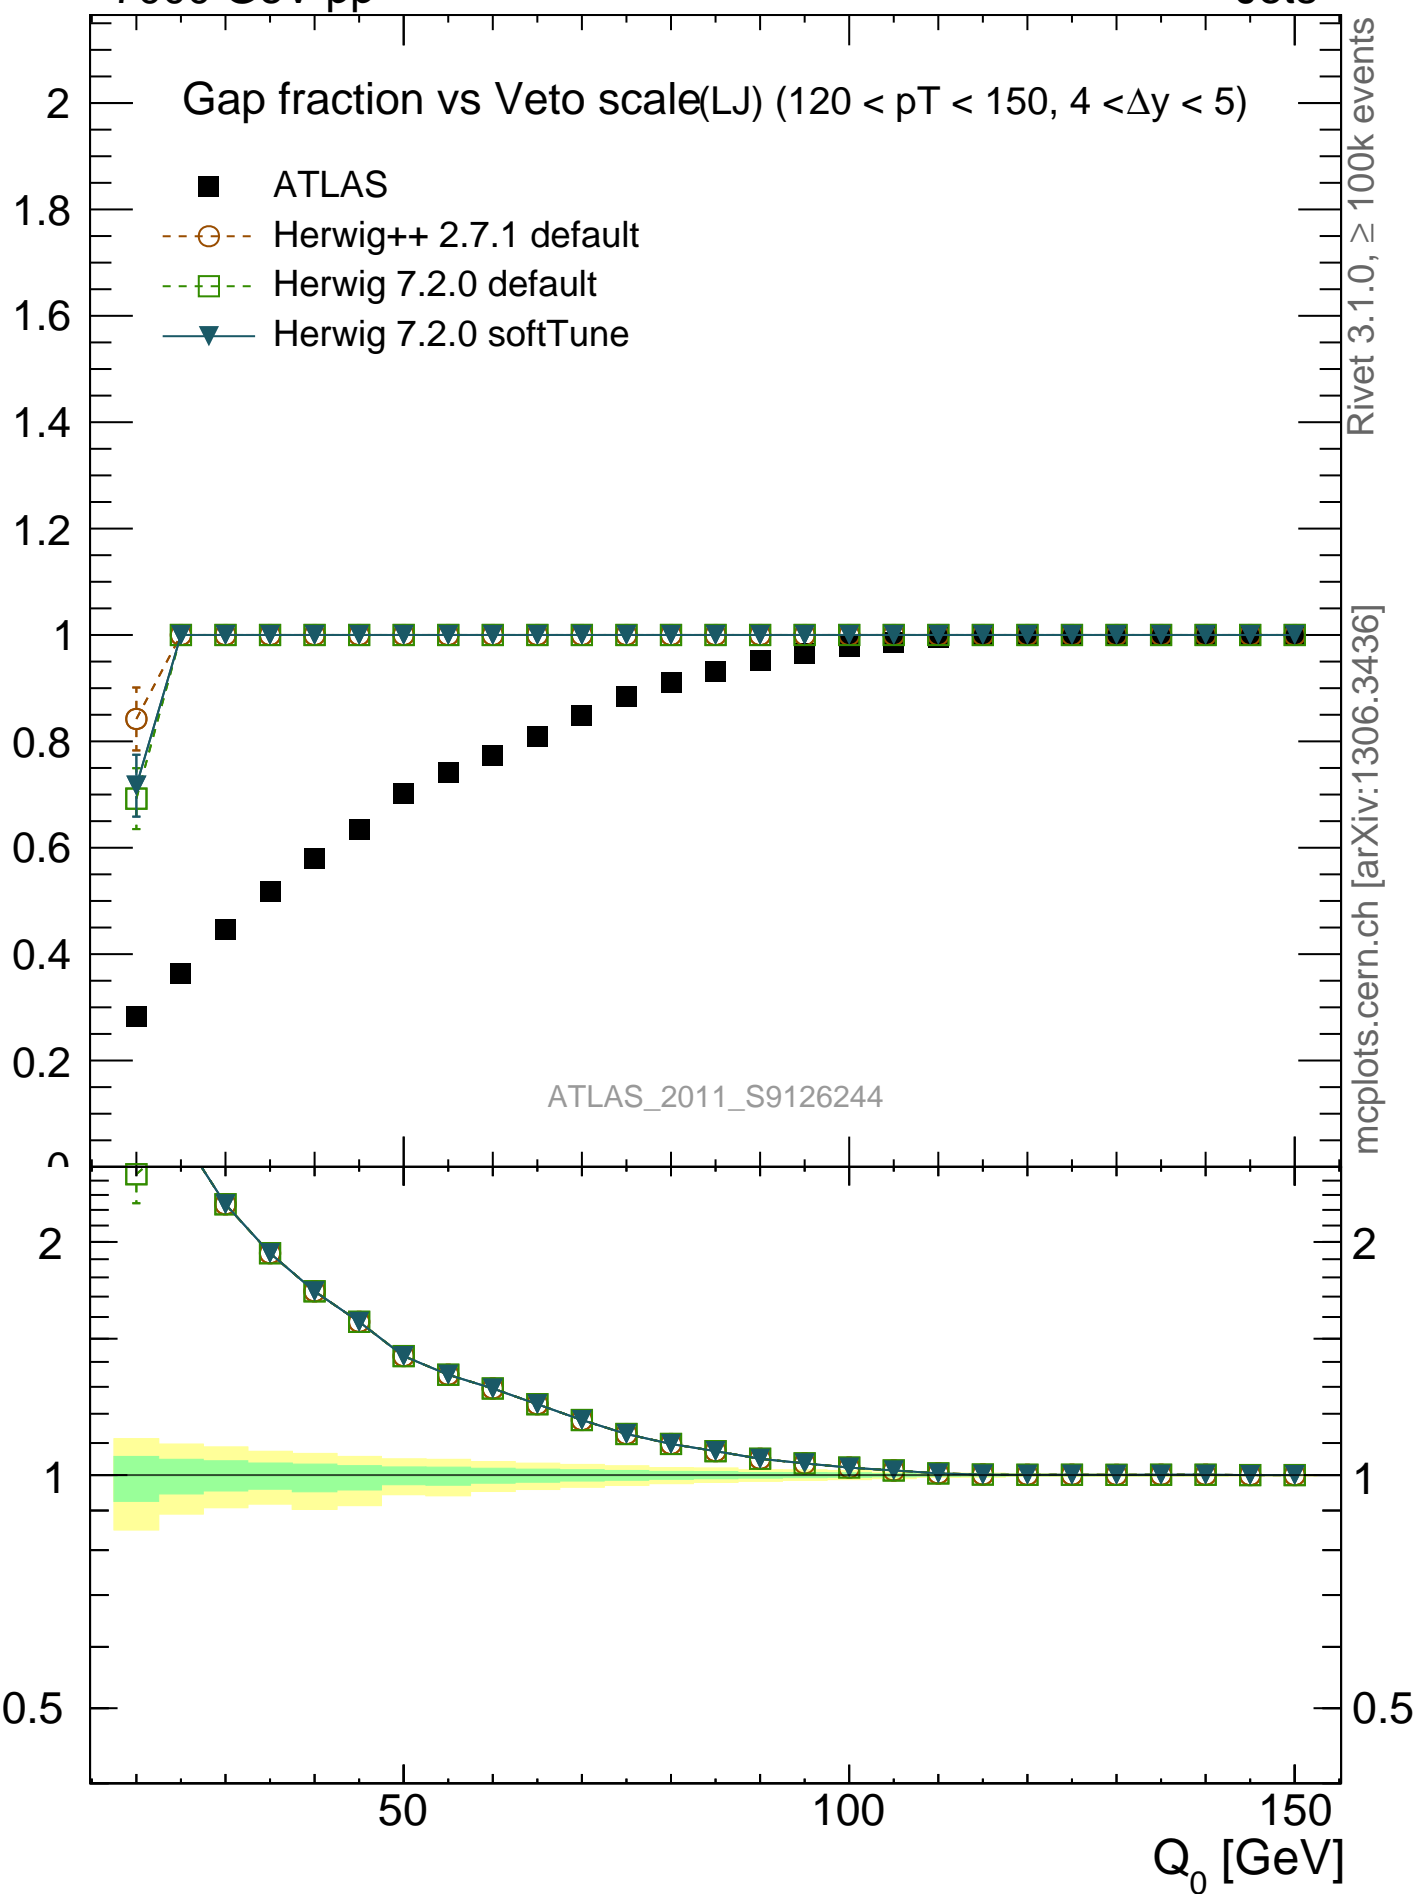

Gap fraction

Gap fraction vs Veto scale(LJ) ( $120 < p_T < 150$ ,  $4 < \Delta y < 5$ )

- ATLAS
- Herwig++ 2.7.1 default
- Herwig 7.2.0 default
- ▼- Herwig 7.2.0 softTune

Ratio to ATLAS

 $Q_0$  [GeV]