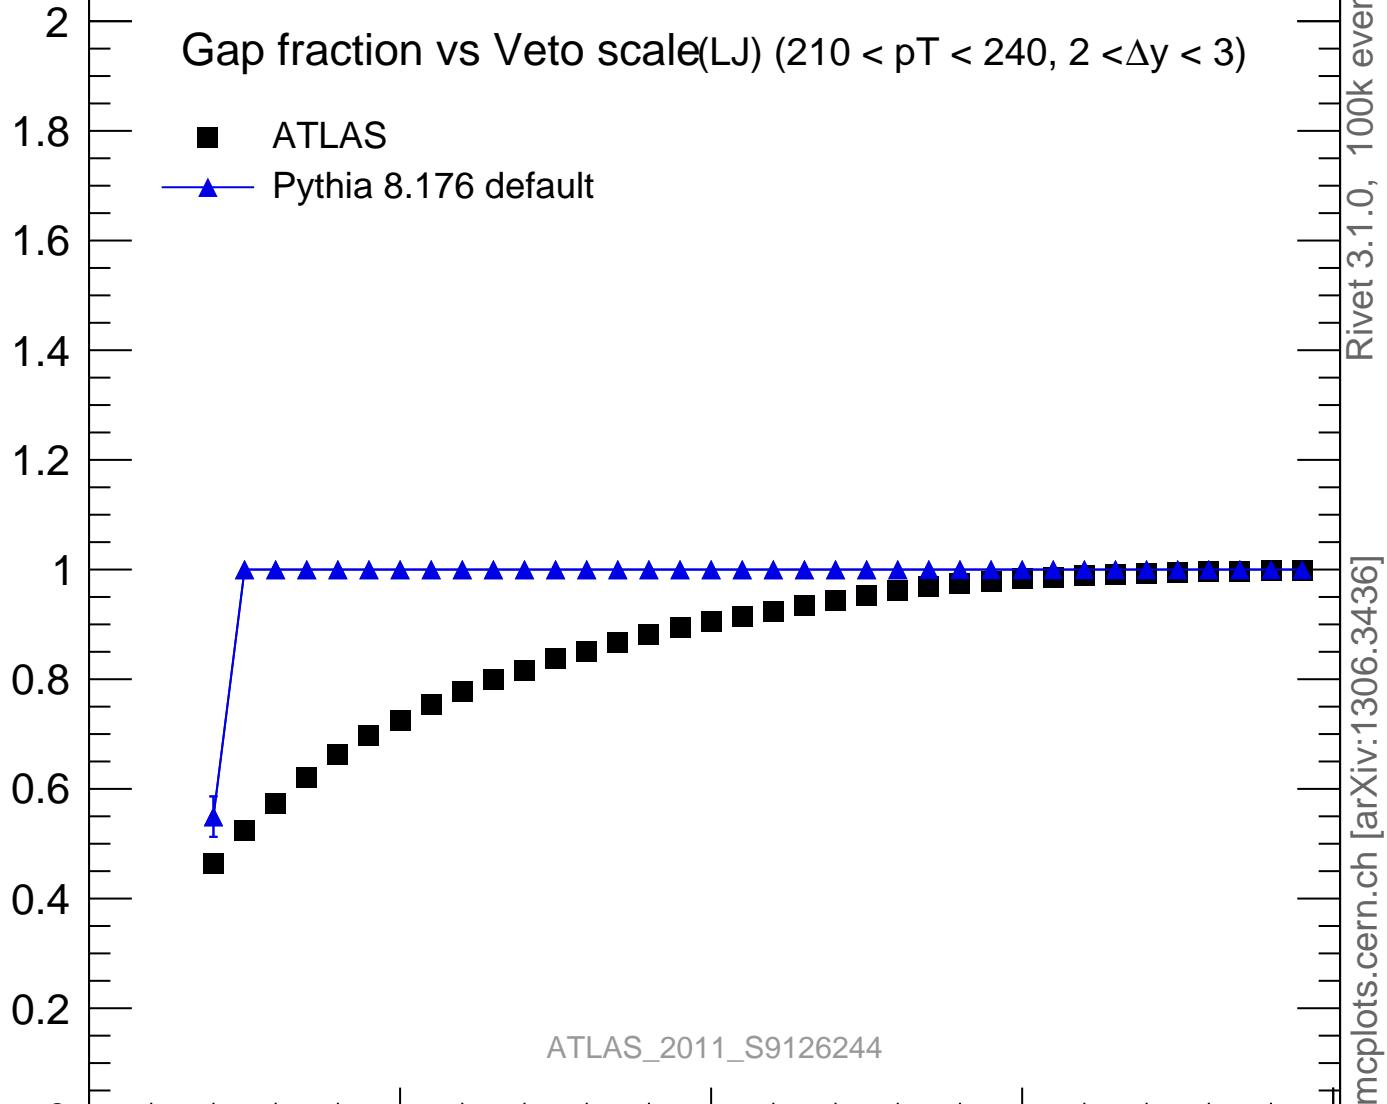

7000 GeV pp

Jets

Gap fraction

Gap fraction vs Veto scale(LJ) ( $210 < p_T < 240$ ,  $2 < \Delta y < 3$ )

- ATLAS
- ▲ Pythia 8.176 default

Ratio to ATLAS