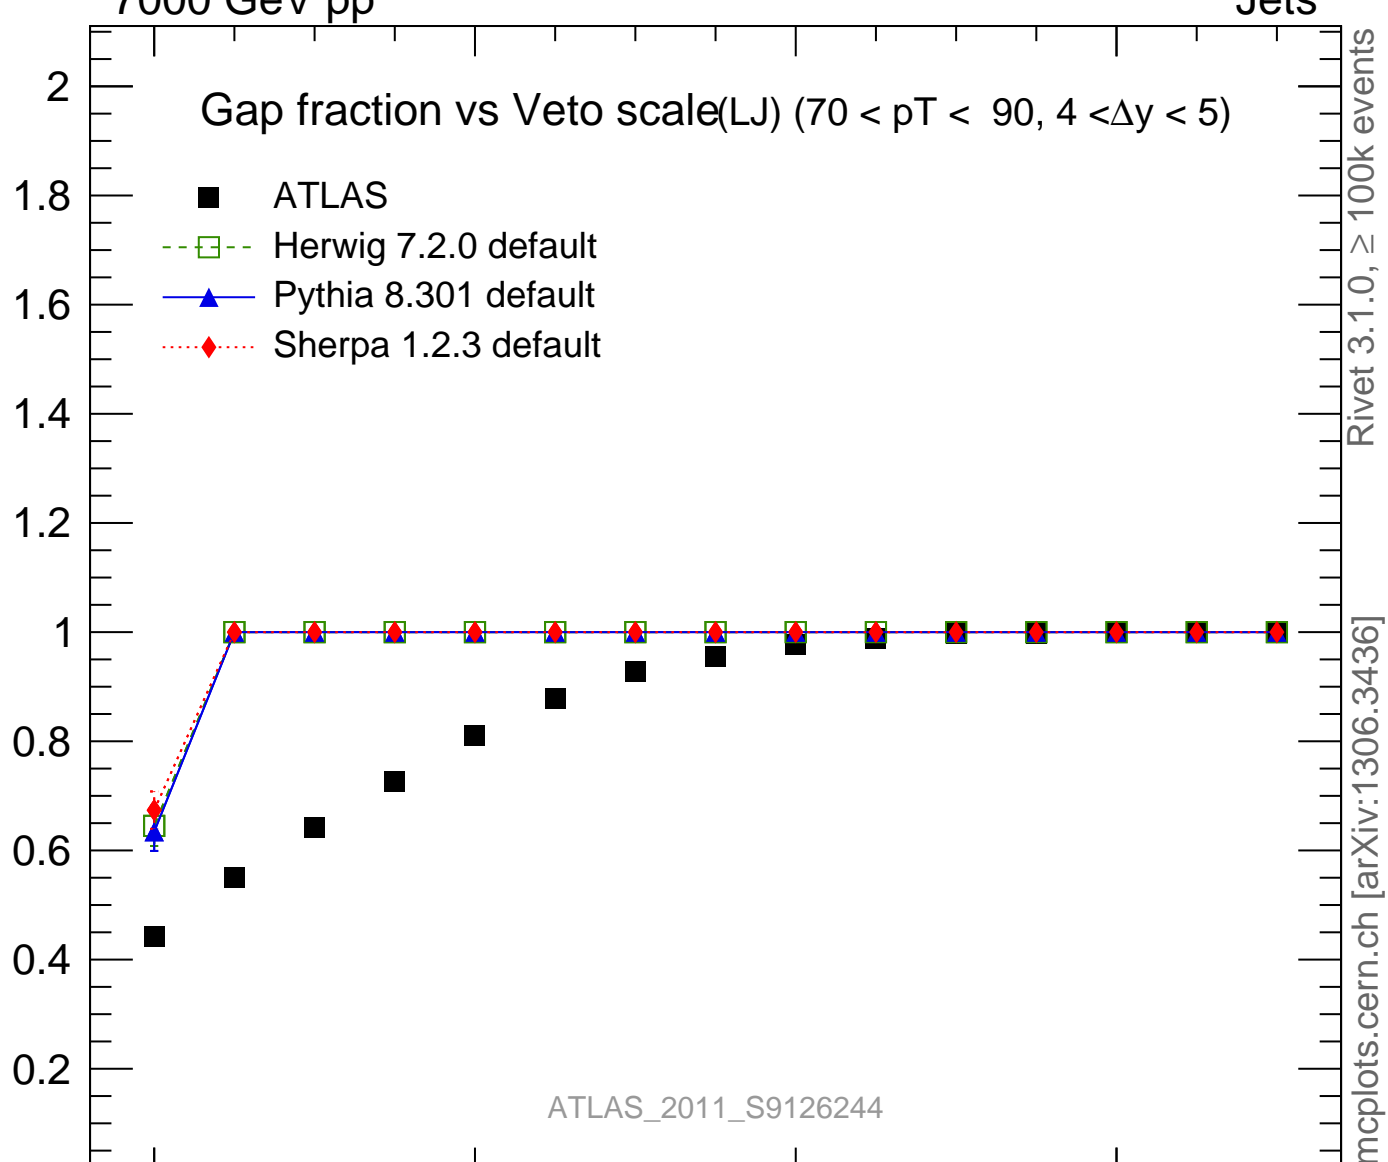

Gap fraction

Gap fraction vs Veto scale(LJ) ($70 < p_T < 90$, $4 < \Delta y < 5$)

- ATLAS
- - □ Herwig 7.2.0 default
- - ▲ Pythia 8.301 default
- - ◆ Sherpa 1.2.3 default

Ratio to ATLAS