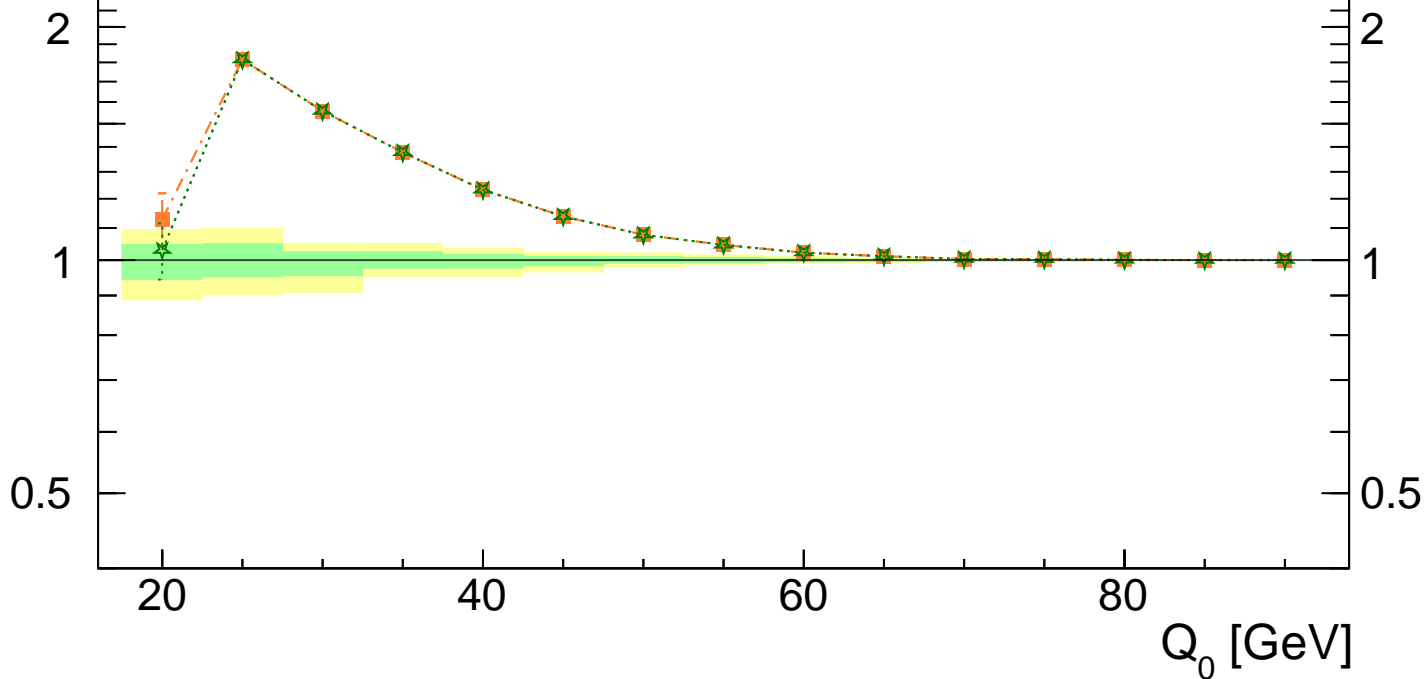

7000 GeV pp

Jets

Gap fraction

Gap fraction vs Veto scale(LJ) ($70 < p_T < 90$, $4 < \Delta y < 5$)

- ATLAS
- - - □ Pythia 6.426 default
- - - * Pythia 6.426 pro-q2o

Ratio to ATLAS

 Q_0 [GeV]