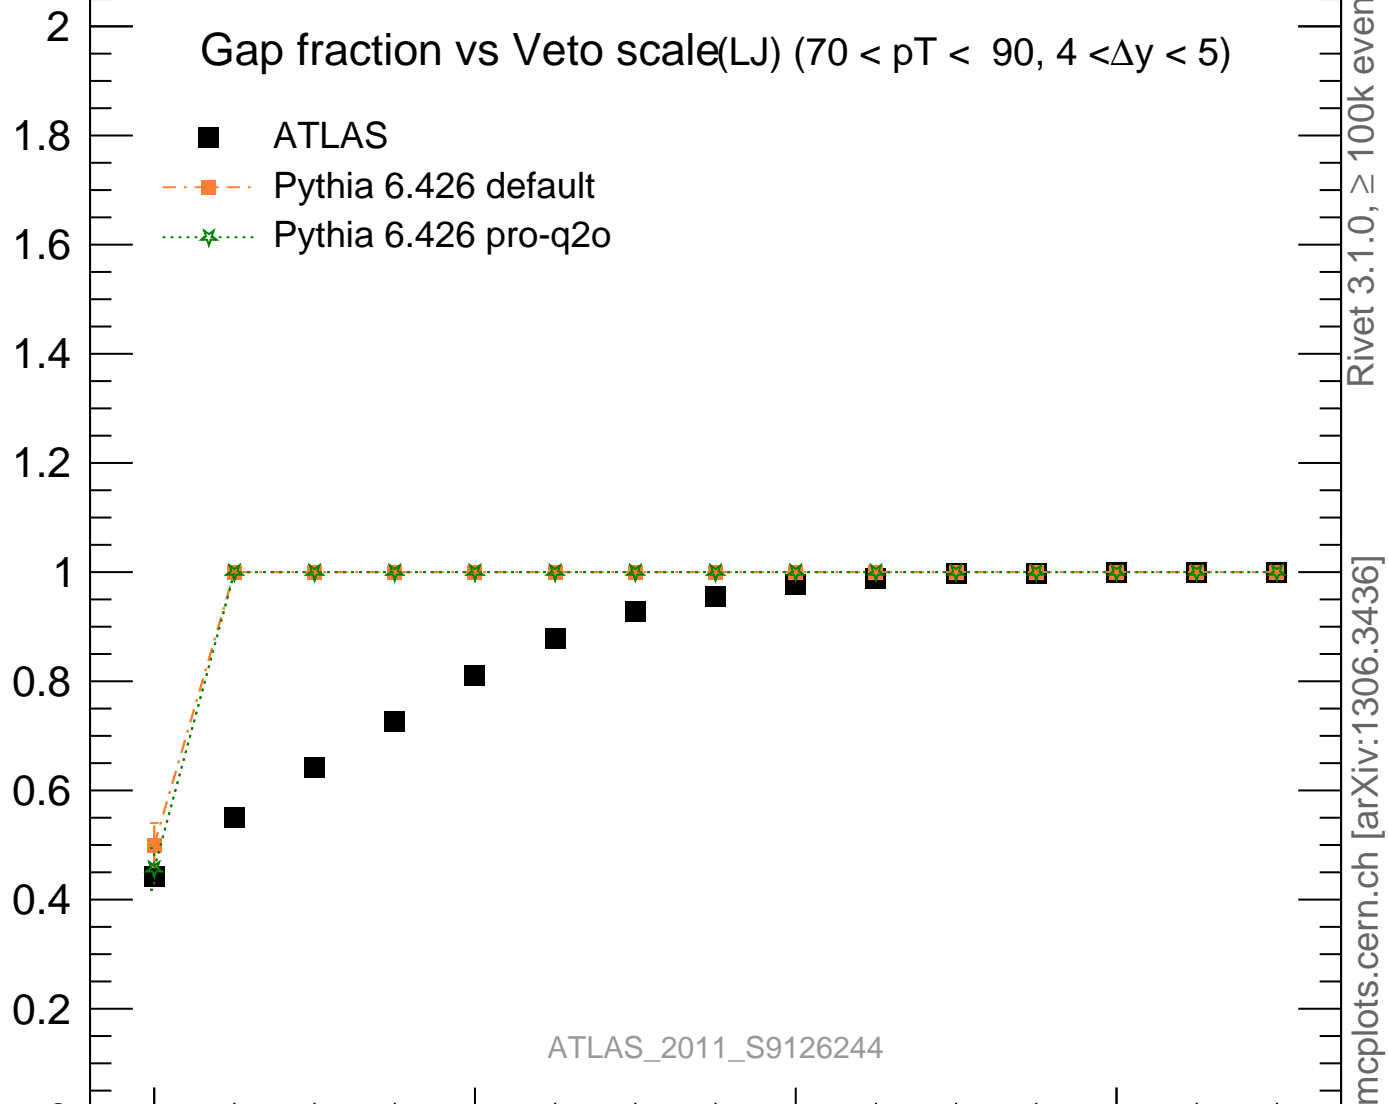

7000 GeV pp

Jets

Gap fraction

Gap fraction vs Veto scale(LJ) ($70 < p_T < 90$, $4 < \Delta y < 5$)

- ATLAS
- - - □ Pythia 6.426 default
- - - * Pythia 6.426 pro-q2o

Ratio to ATLAS

 Q_0 [GeV]