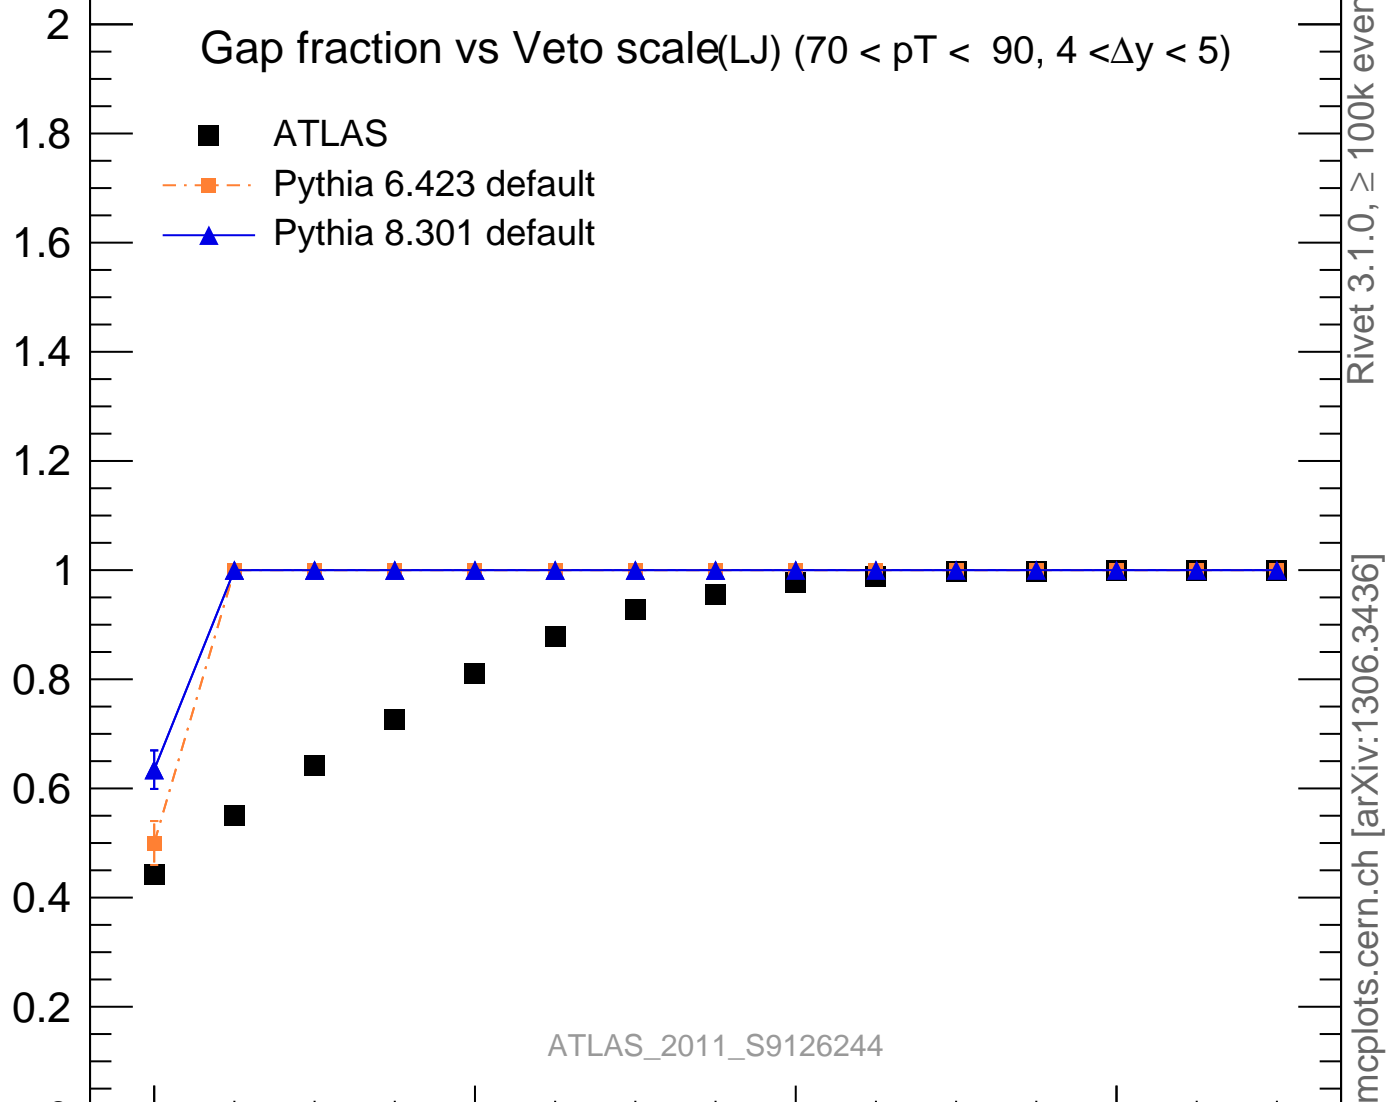

7000 GeV pp

Jets

Gap fraction

Gap fraction vs Veto scale(LJ) ($70 < p_T < 90$, $4 < \Delta y < 5$)

- ATLAS
- - - □ Pythia 6.423 default
- - - ▲ Pythia 8.301 default

ATLAS_2011_S9126244

Rivet 3.1.0, $\geq 100k$ events
mcplots.cern.ch [arXiv:1306.3436]

Ratio to ATLAS

 Q_0 [GeV]