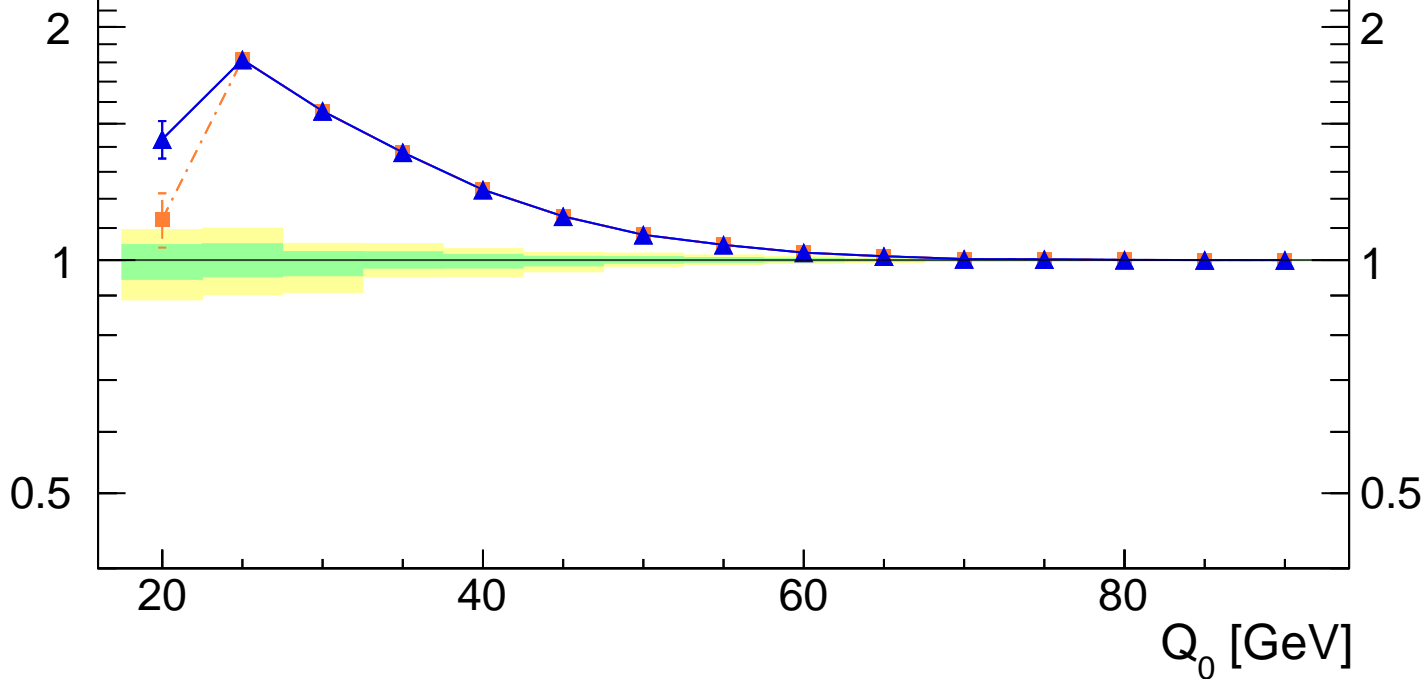

7000 GeV pp

Jets

Gap fraction

Gap fraction vs Veto scale(LJ) ($70 < p_T < 90$, $4 < \Delta y < 5$)

- ATLAS
- - - □ Pythia 6.423 default
- - - ▲ Pythia 8.301 default

ATLAS_2011_S9126244

Rivet 3.1.0, $\geq 100k$ events
mcplots.cern.ch [arXiv:1306.3436]

Ratio to ATLAS

 Q_0 [GeV]