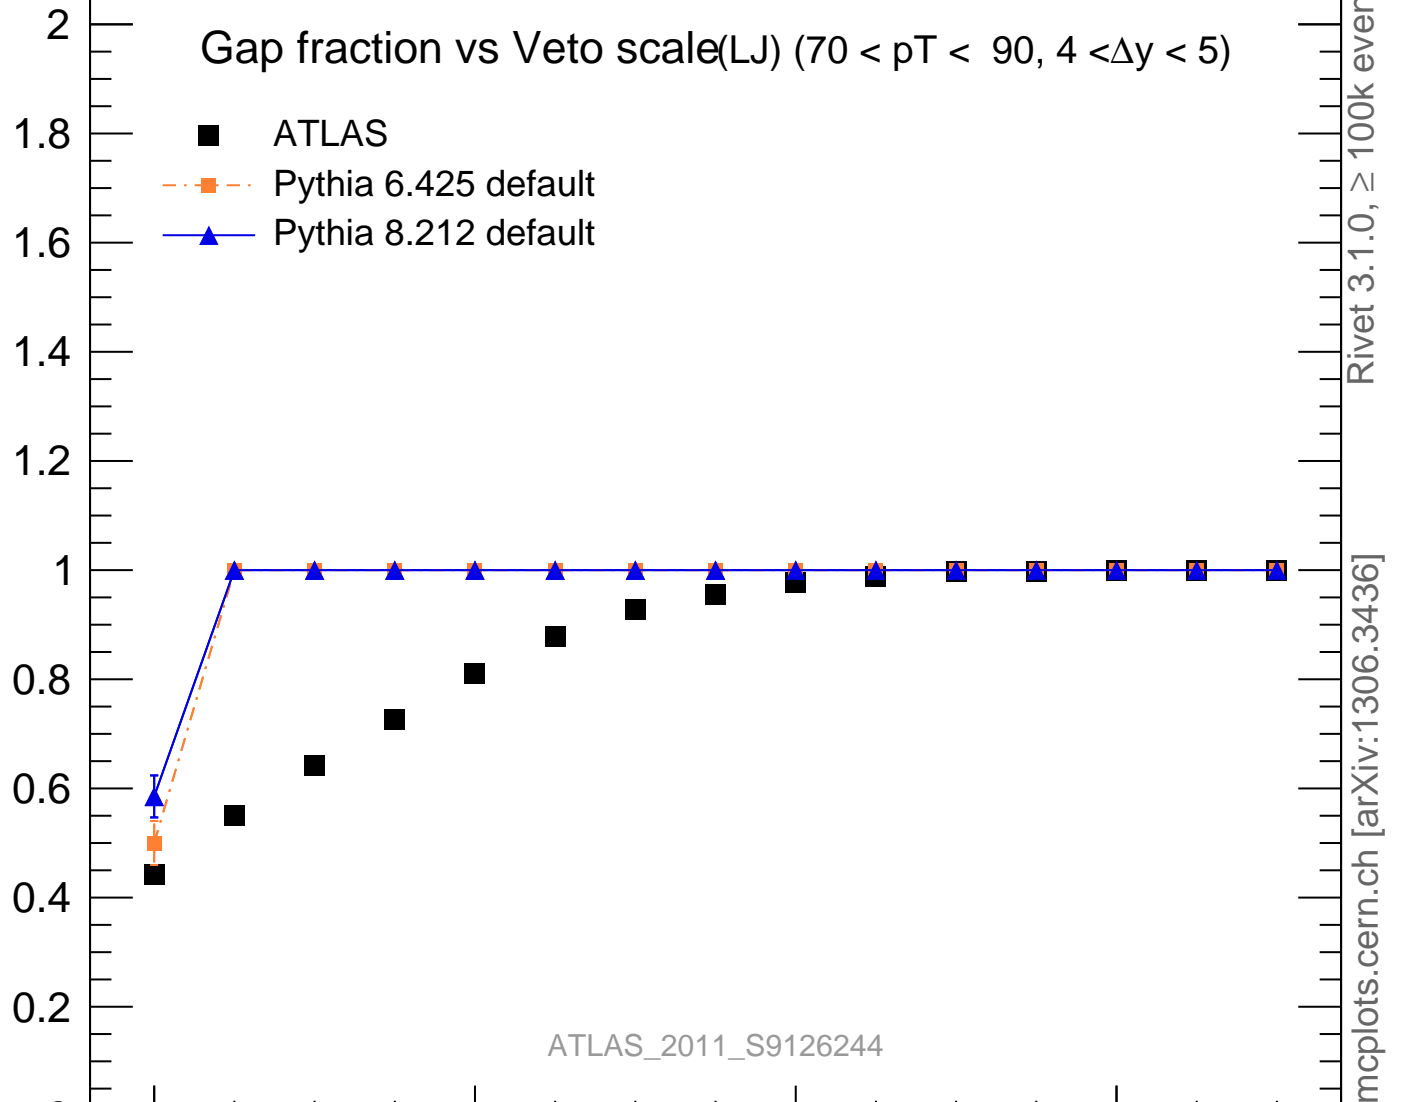

7000 GeV pp

Jets

Gap fraction

Gap fraction vs Veto scale(LJ) ( $70 < p_T < 90$ ,  $4 < \Delta y < 5$ )

- ATLAS
- - - □ Pythia 6.425 default
- - - ▲ Pythia 8.212 default

Ratio to ATLAS