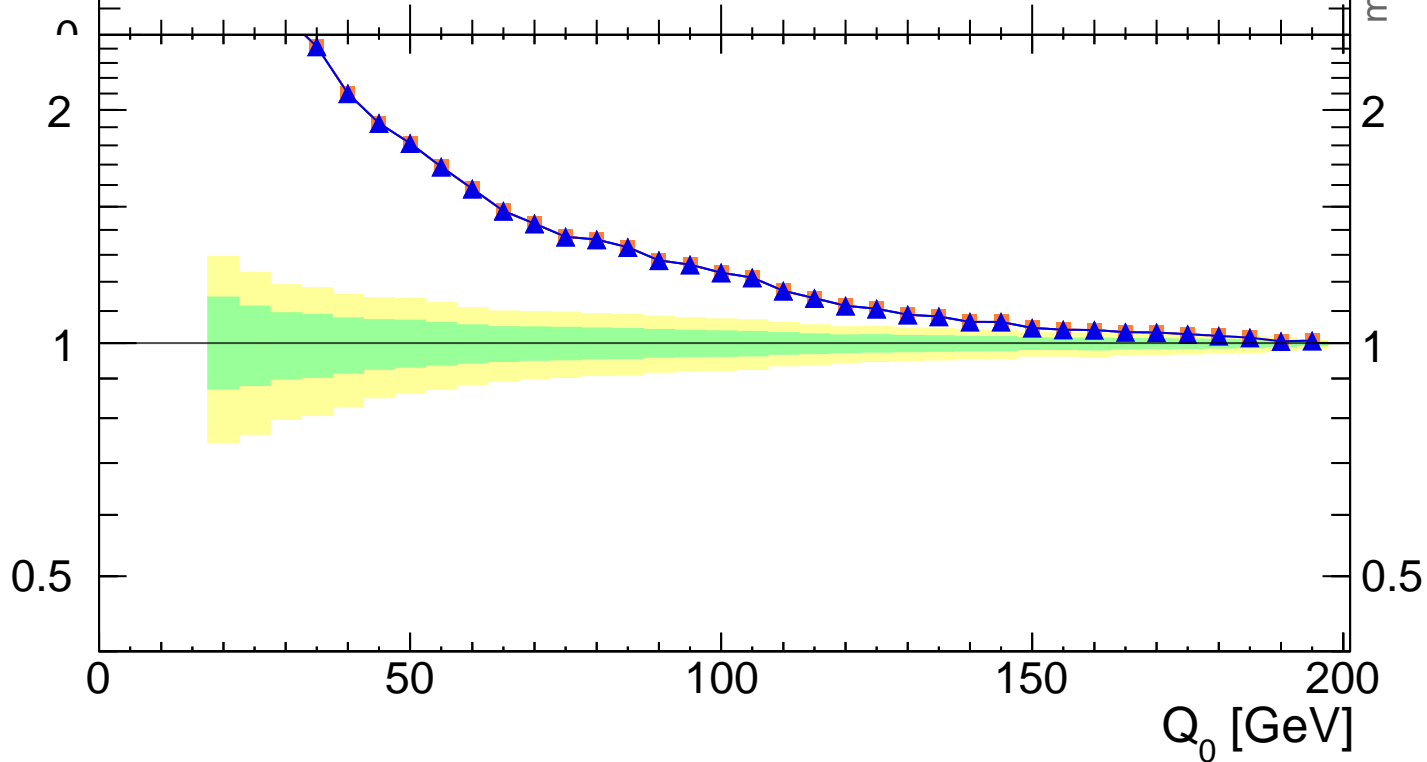

Gap fraction

Gap fraction vs Veto scale(LJ) ( $210 < p_T < 240$ ,  $4 < \Delta y < 5$ )

- ATLAS
- - - ■ Pythia 6.423 default
- - - ▲ Pythia 8.301 default

Rivet 3.1.0,  $\geq 100k$  events

mcplots.cern.ch [arXiv:1306.3436]

Ratio to ATLAS

2

1

0.5

 $Q_0$  [GeV]