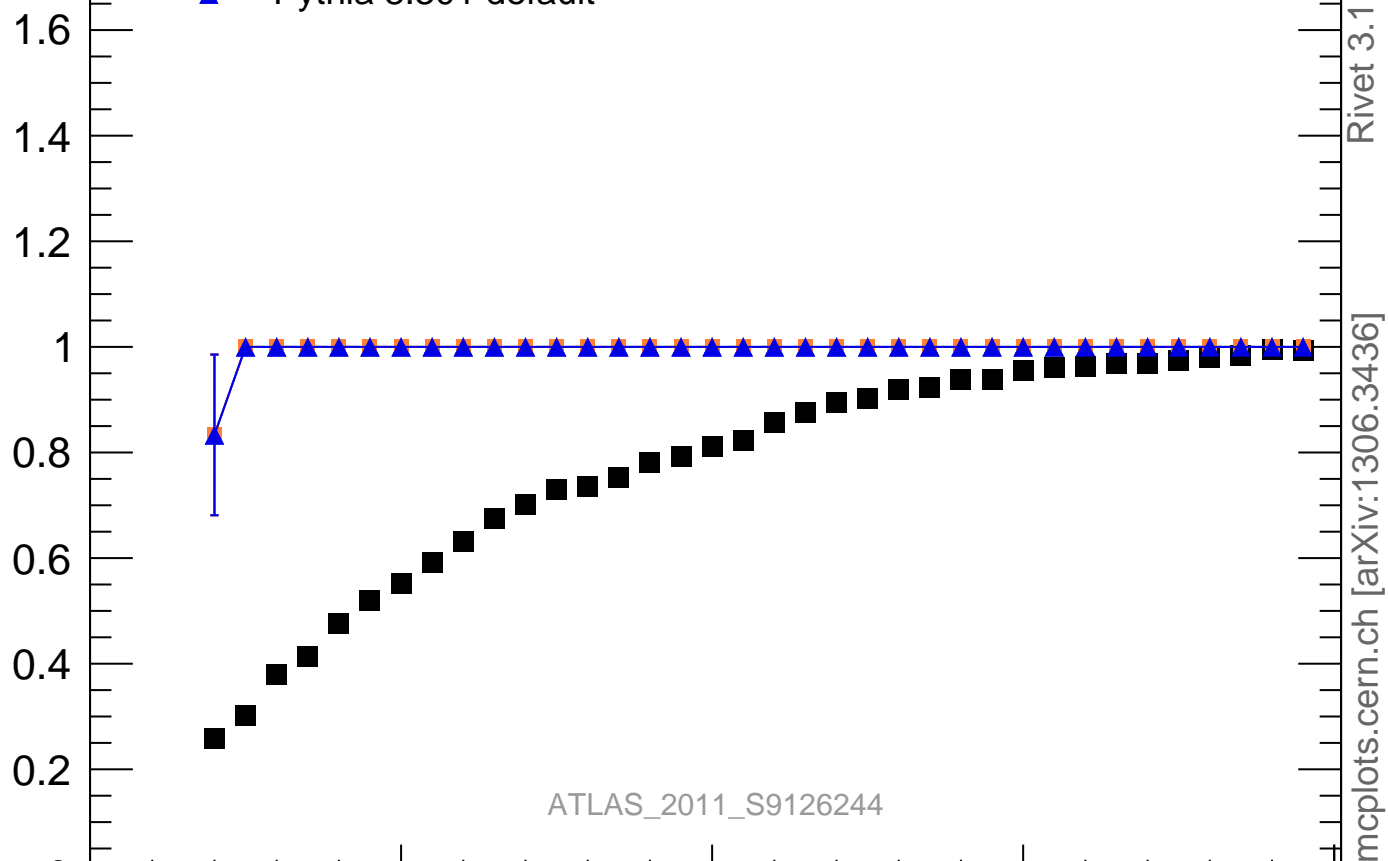

Gap fraction

Gap fraction vs Veto scale(LJ) ( $210 < p_T < 240$ ,  $4 < \Delta y < 5$ )

- ATLAS
- - - ■ Pythia 6.423 default
- - - ▲ Pythia 8.301 default

Rivet 3.1.0,  $\geq 100k$  events

mcplots.cern.ch [arXiv:1306.3436]

Ratio to ATLAS

2

1

0.5

 $Q_0$  [GeV]