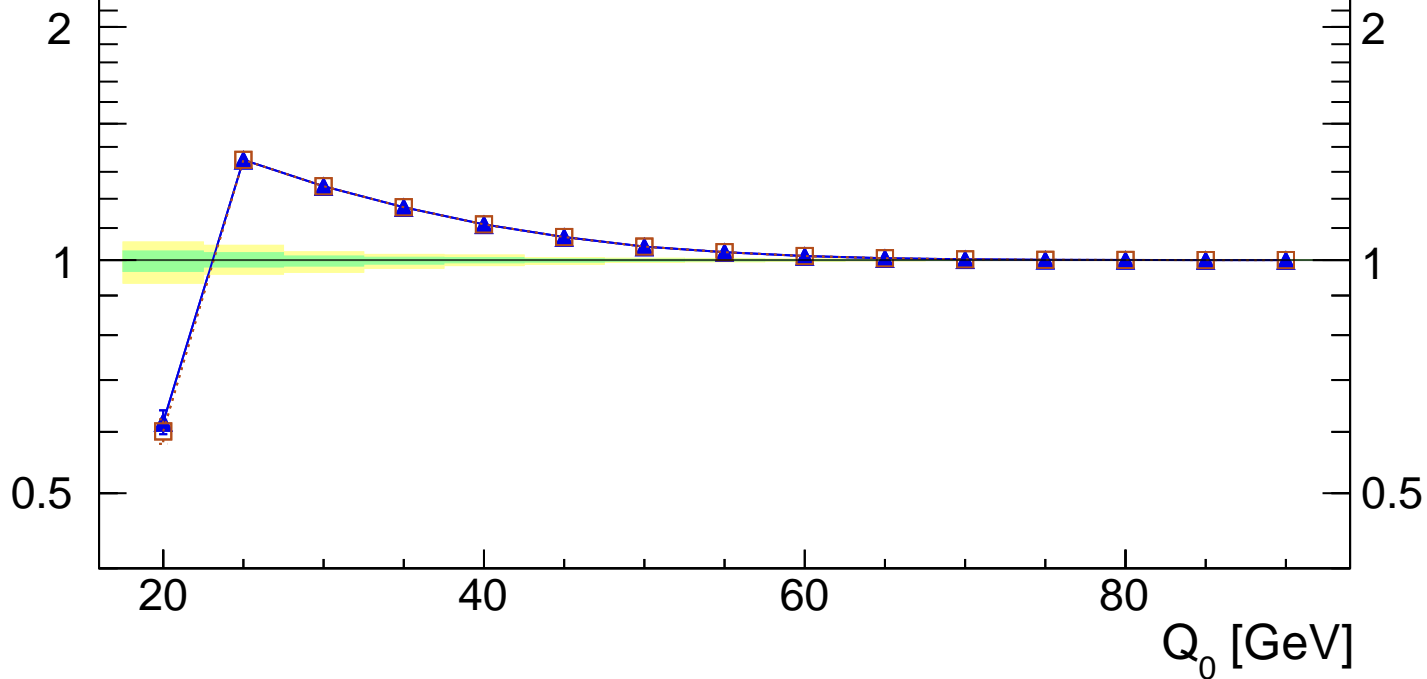

Gap fraction

Gap fraction vs Veto scale(LJ) ($70 < p_T < 90$, $2 < \Delta y < 3$)

- ATLAS
- ▲ Pythia 8.176 default
- ◻ Pythia 8.176 tune-4cx

Ratio to ATLAS

 Q_0 [GeV]