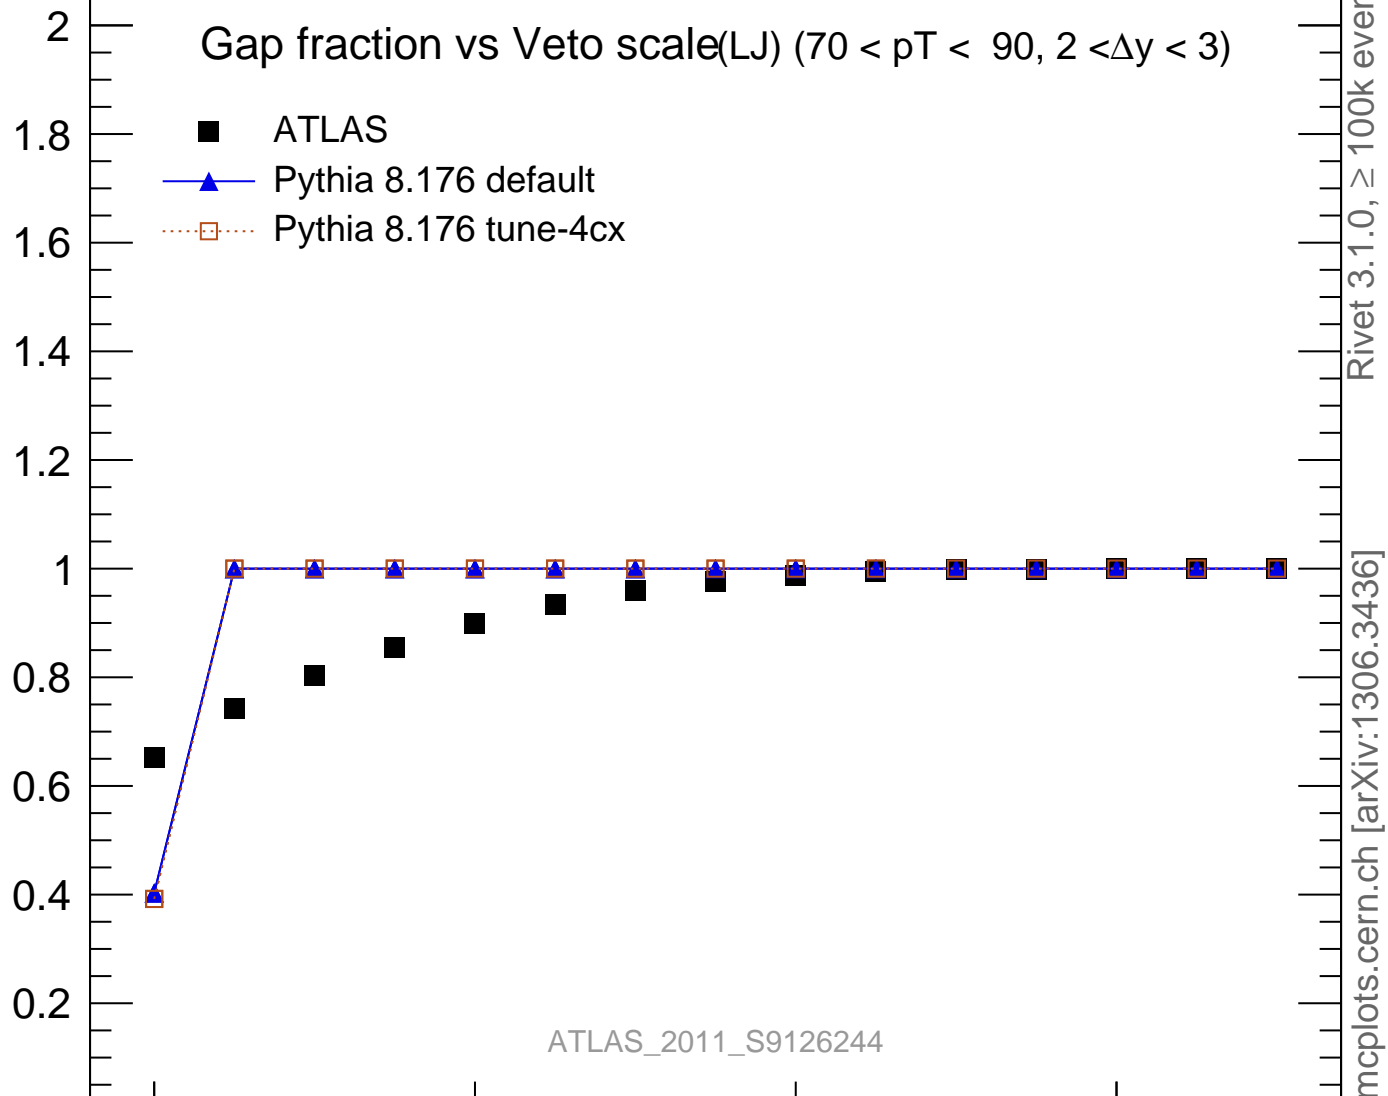

Gap fraction

Gap fraction vs Veto scale(LJ) ($70 < p_T < 90$, $2 < \Delta y < 3$)

- ATLAS
- ▲ Pythia 8.176 default
- ◻ Pythia 8.176 tune-4cx

Ratio to ATLAS

 Q_0 [GeV]