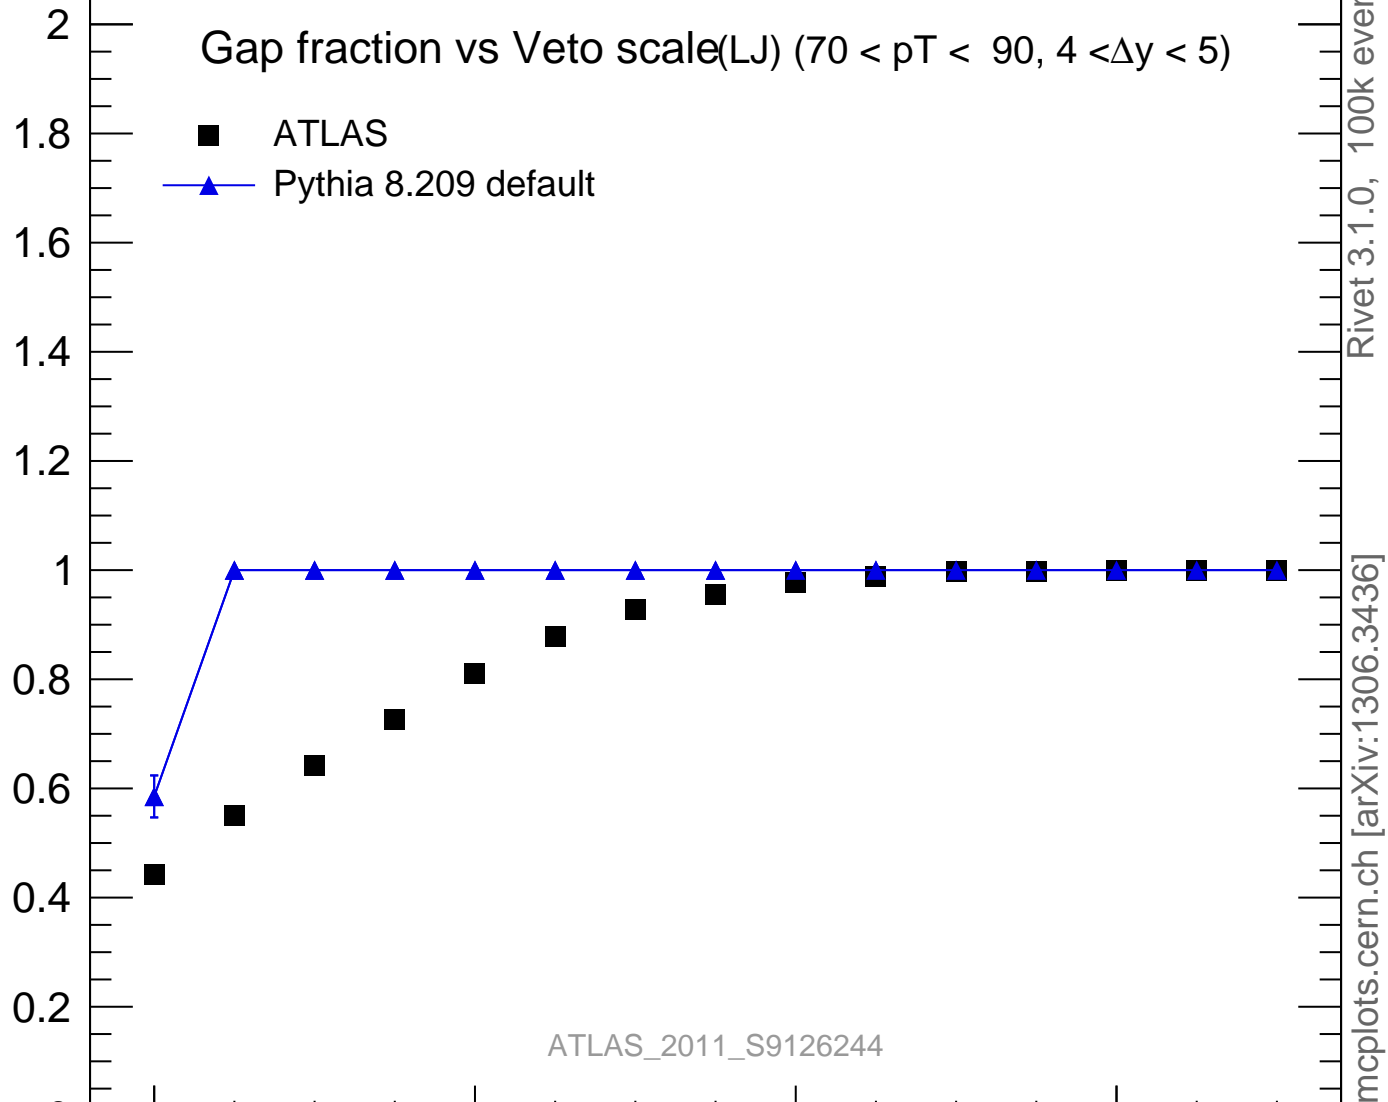

7000 GeV pp

Jets

Gap fraction

Gap fraction vs Veto scale(LJ) ($70 < p_T < 90$, $4 < \Delta y < 5$)

- ATLAS
- ▲ Pythia 8.209 default

Ratio to ATLAS