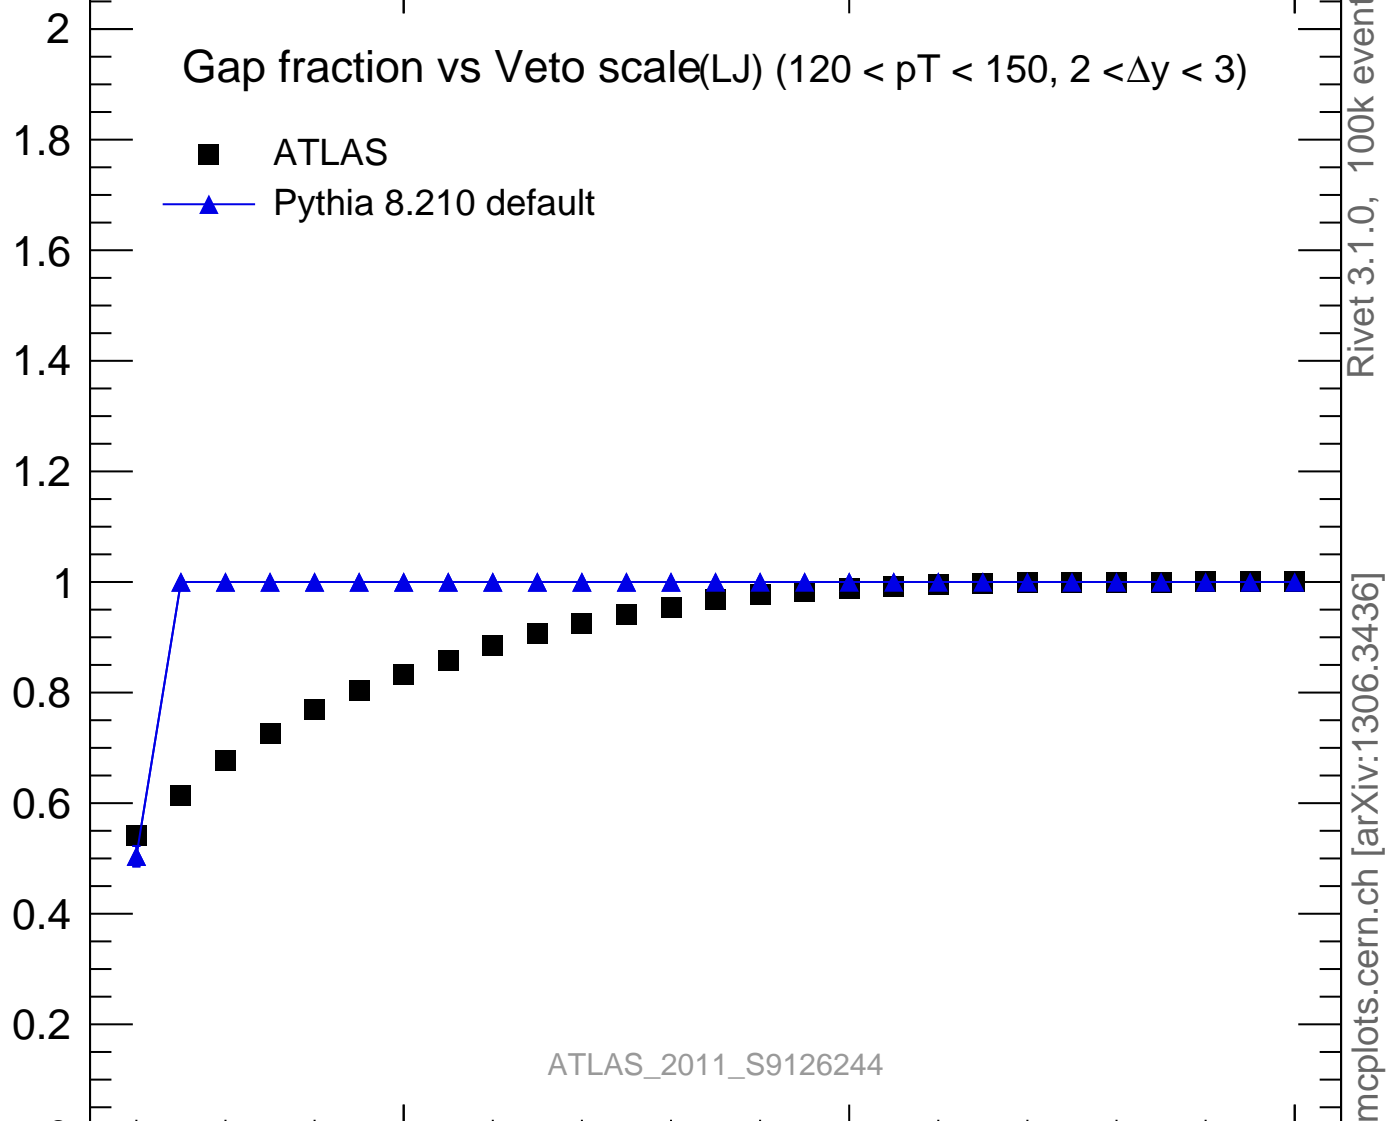

7000 GeV pp

Jets

Gap fraction

Gap fraction vs Veto scale(LJ) ( $120 < p_T < 150$ ,  $2 < \Delta y < 3$ )

- ATLAS
- ▲ Pythia 8.210 default

Ratio to ATLAS