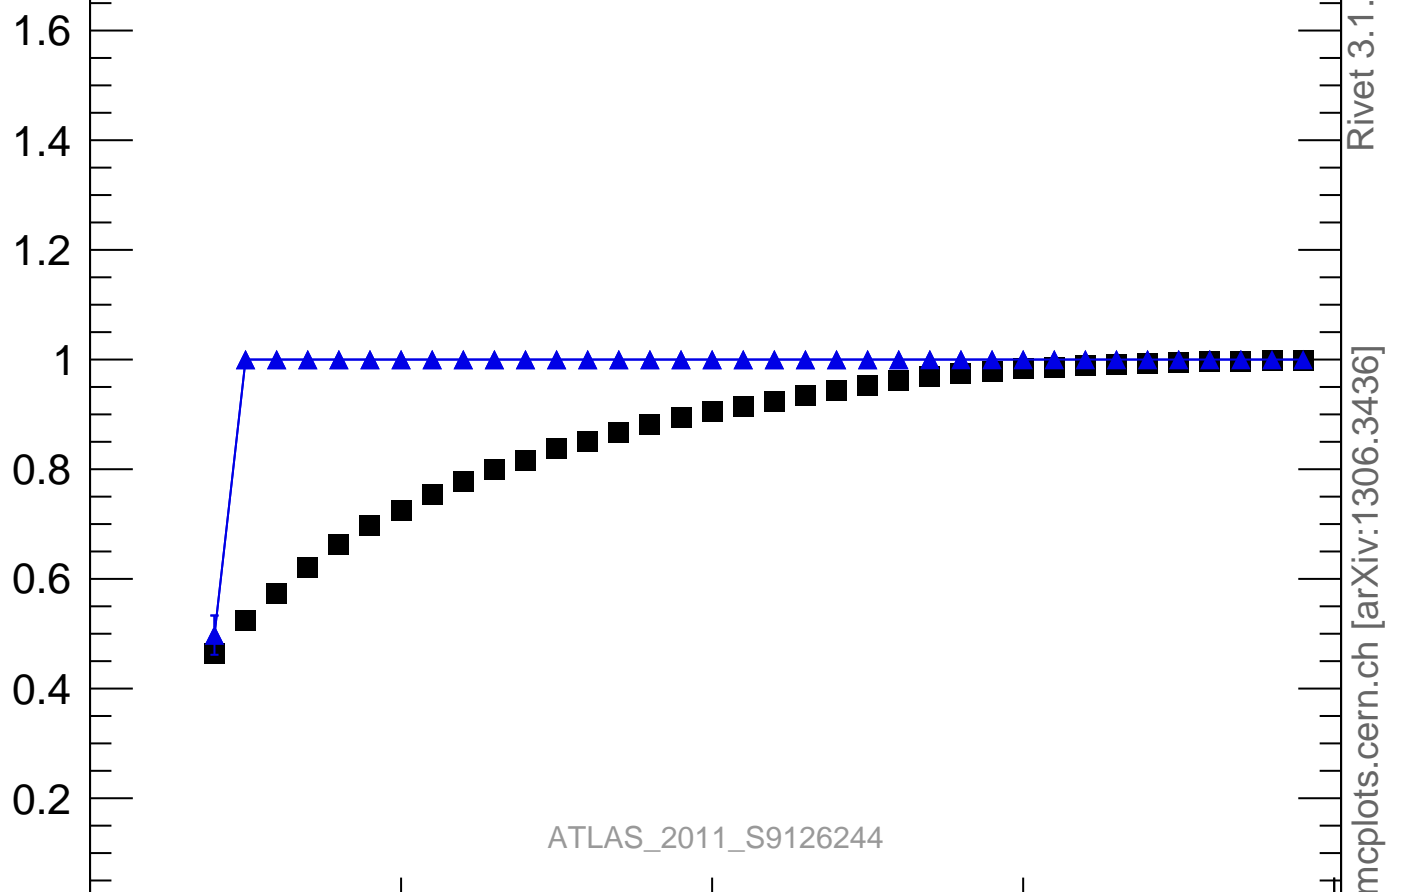

7000 GeV pp

Jets

Gap fraction

Gap fraction vs Veto scale(LJ) ( $210 < p_T < 240$ ,  $2 < \Delta y < 3$ )

- ATLAS
- ▲ Pythia 8.205 default

Ratio to ATLAS