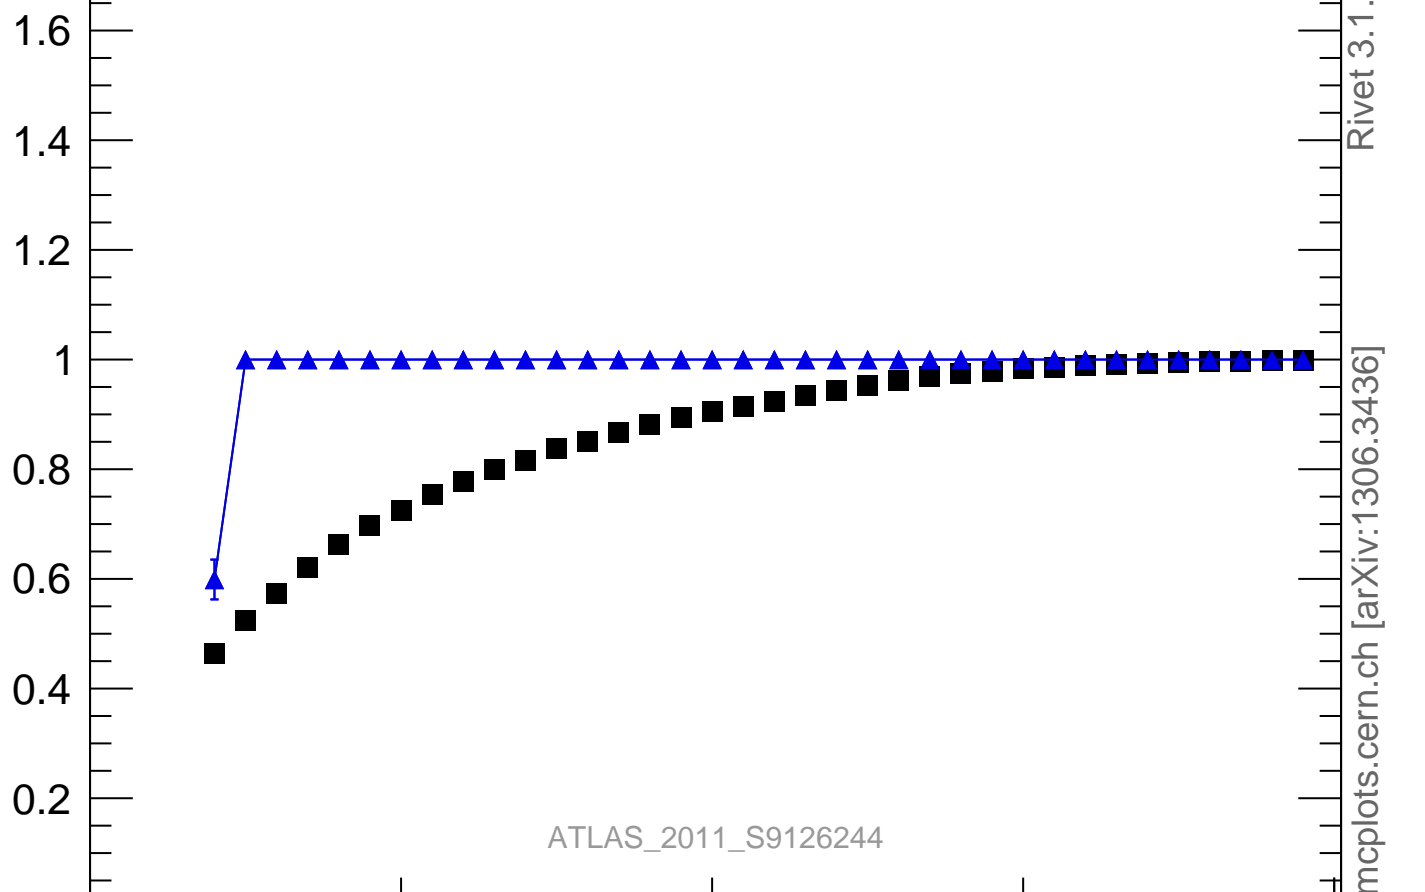

7000 GeV pp

Jets

Gap fraction

Gap fraction vs Veto scale(LJ) ( $210 < p_T < 240$ ,  $2 < \Delta y < 3$ )

- ATLAS
- ▲ Pythia 8.170 default

Ratio to ATLAS