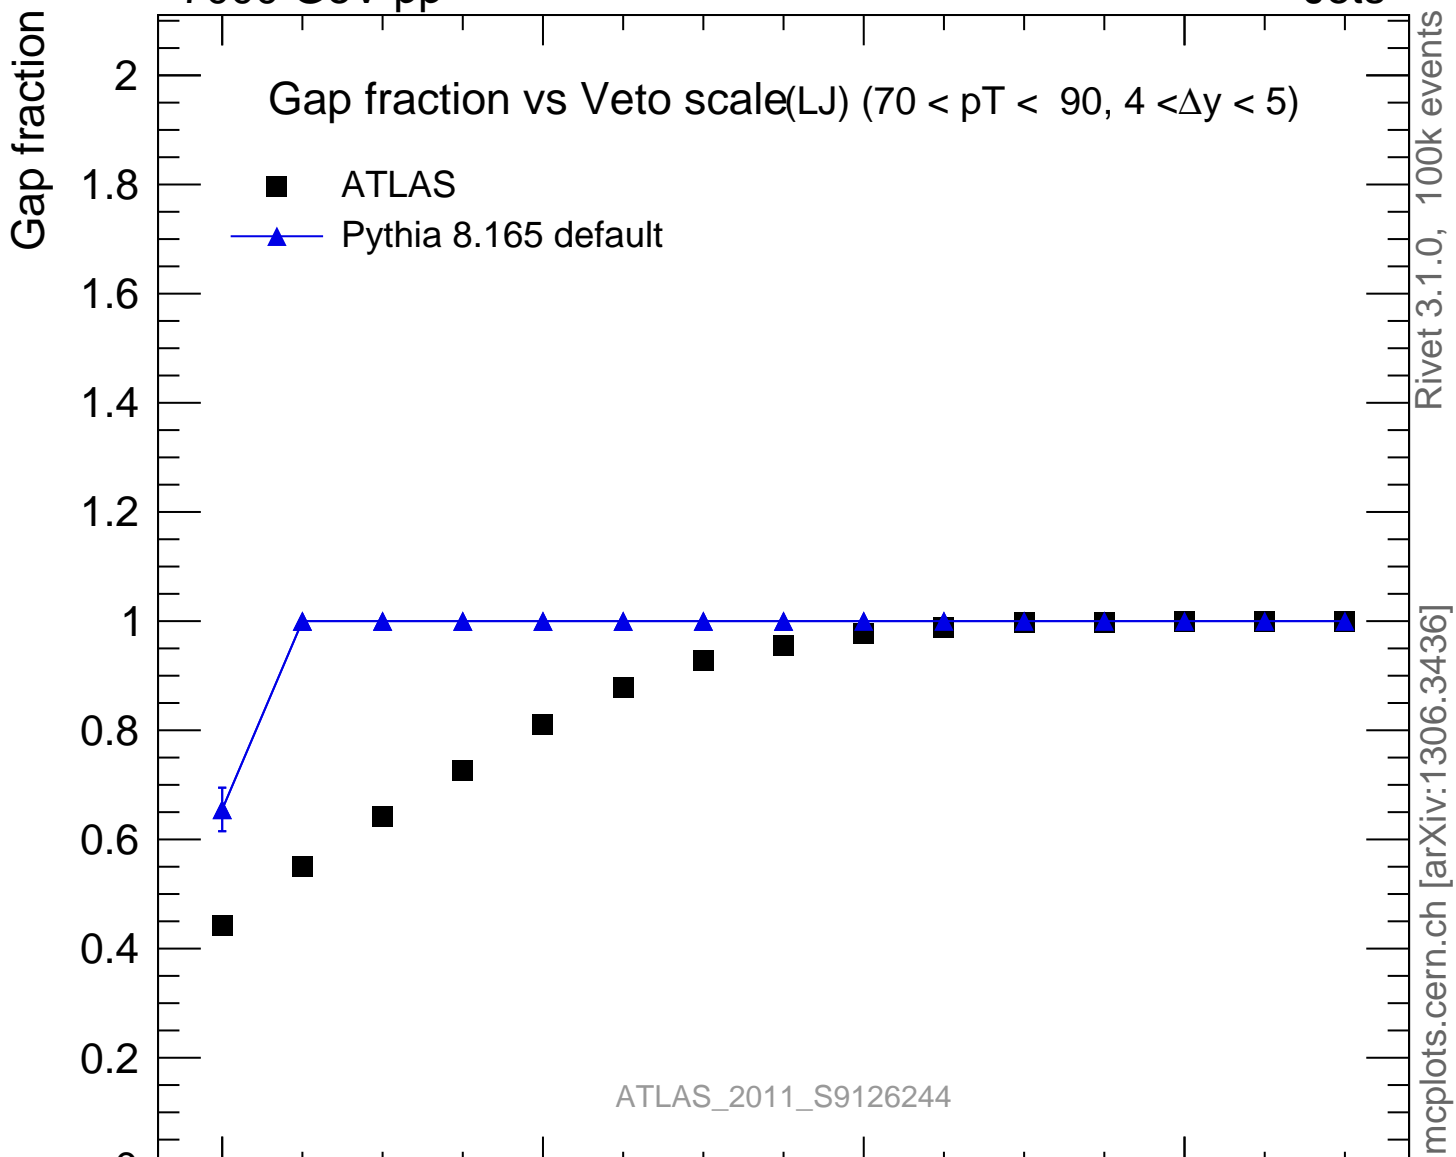

7000 GeV pp

Jets

Gap fraction vs Veto scale(LJ) ($70 < p_T < 90$, $4 < \Delta y < 5$)

- ATLAS
- ▲ Pythia 8.165 default

mcplots.cern.ch [arXiv:1306.3436]

Rivet 3.1.0, 100k events