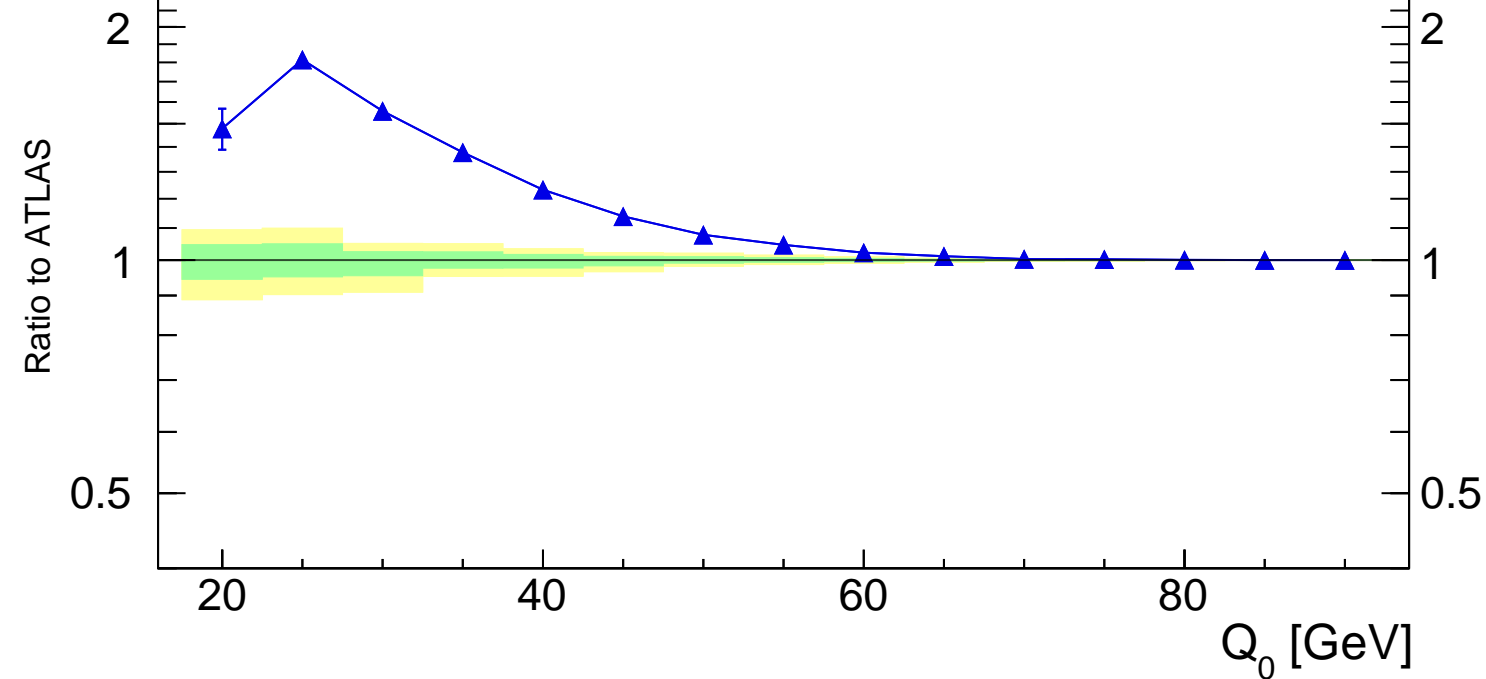

7000 GeV pp

Jets

Gap fraction vs Veto scale(LJ) ($70 < p_T < 90$, $4 < \Delta y < 5$)

- ATLAS
- ▲ Pythia 8.165 default

mcplots.cern.ch [arXiv:1306.3436]

Rivet 3.1.0, 100k events