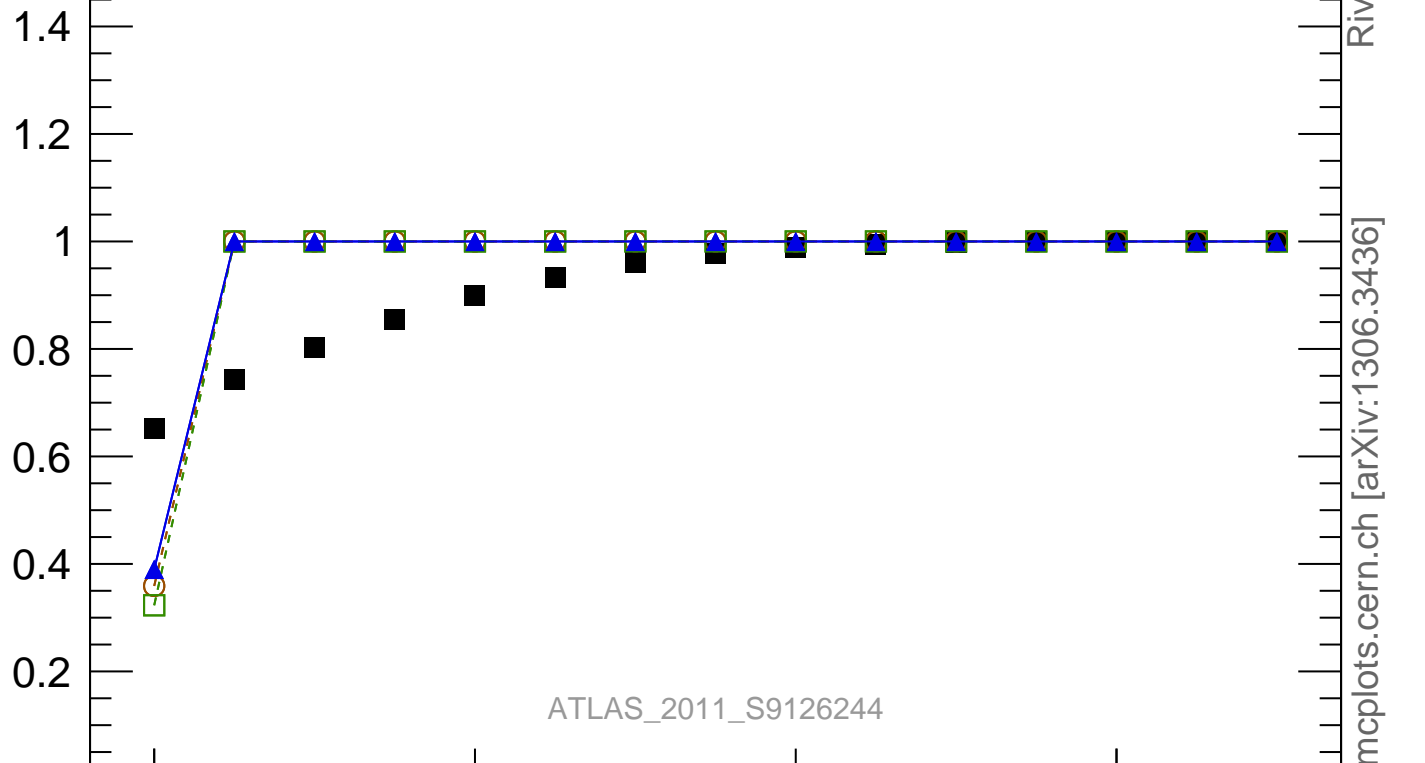

Gap fraction

Gap fraction vs Veto scale(LJ) ($70 < p_T < 90$, $2 < \Delta y < 3$)

- ATLAS
- Herwig++ 2.6.3 default
- Herwig 7.2.0 default
- ▲- Pythia 8.301 default

Ratio to ATLAS

 Q_0 [GeV]