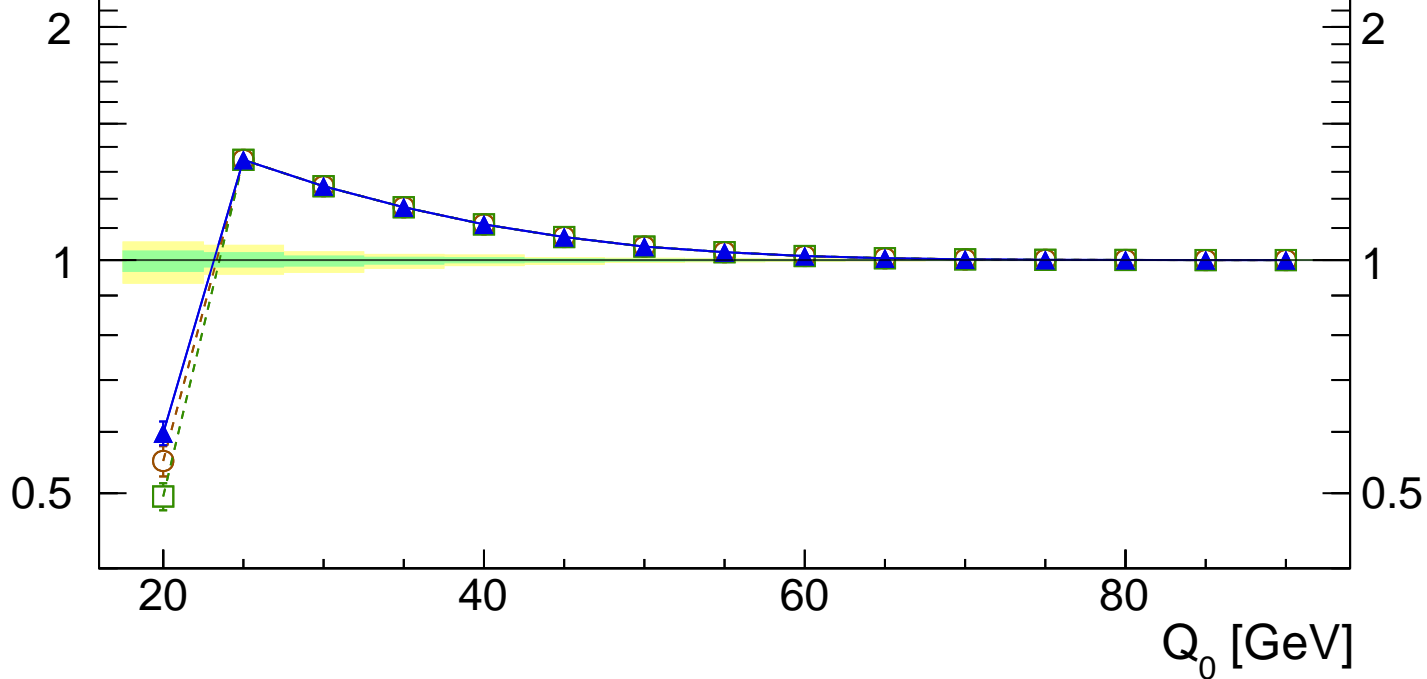

Gap fraction

Gap fraction vs Veto scale(LJ) ($70 < p_T < 90$, $2 < \Delta y < 3$)

- ATLAS
- Herwig++ 2.6.3 default
- Herwig 7.2.0 default
- ▲- Pythia 8.301 default

Ratio to ATLAS

 Q_0 [GeV]