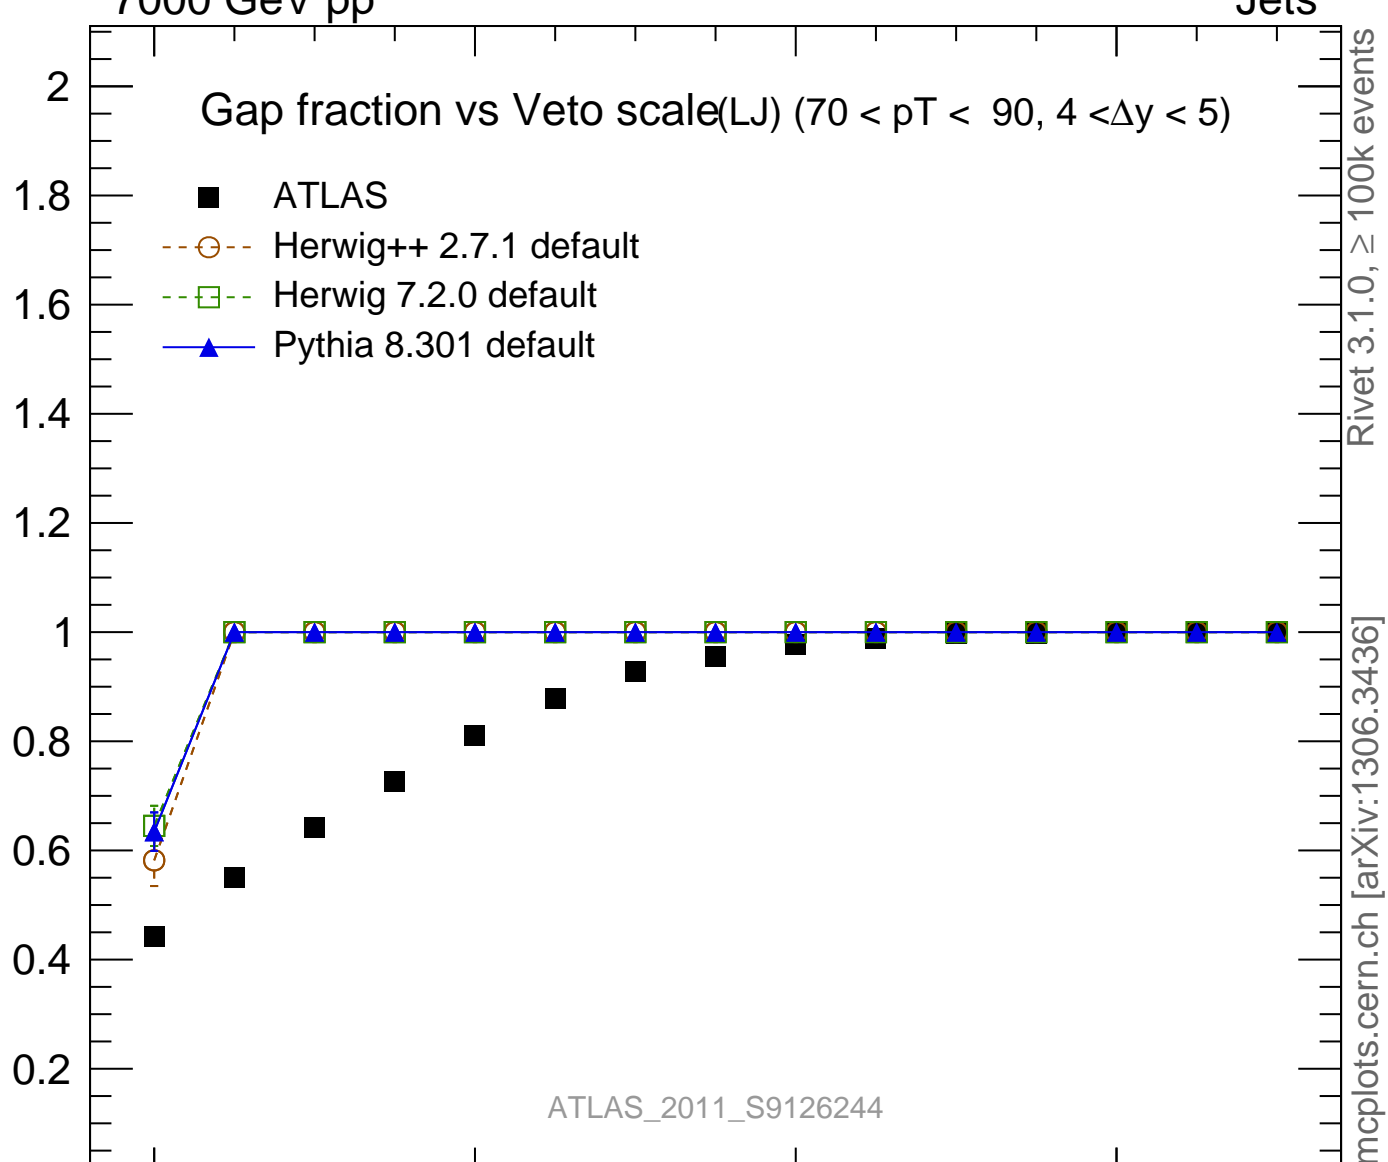

Gap fraction

Gap fraction vs Veto scale(LJ) ($70 < p_T < 90$, $4 < \Delta y < 5$)

- ATLAS
- Herwig++ 2.7.1 default
- Herwig 7.2.0 default
- ▲- Pythia 8.301 default

Ratio to ATLAS

 Q_0 [GeV]