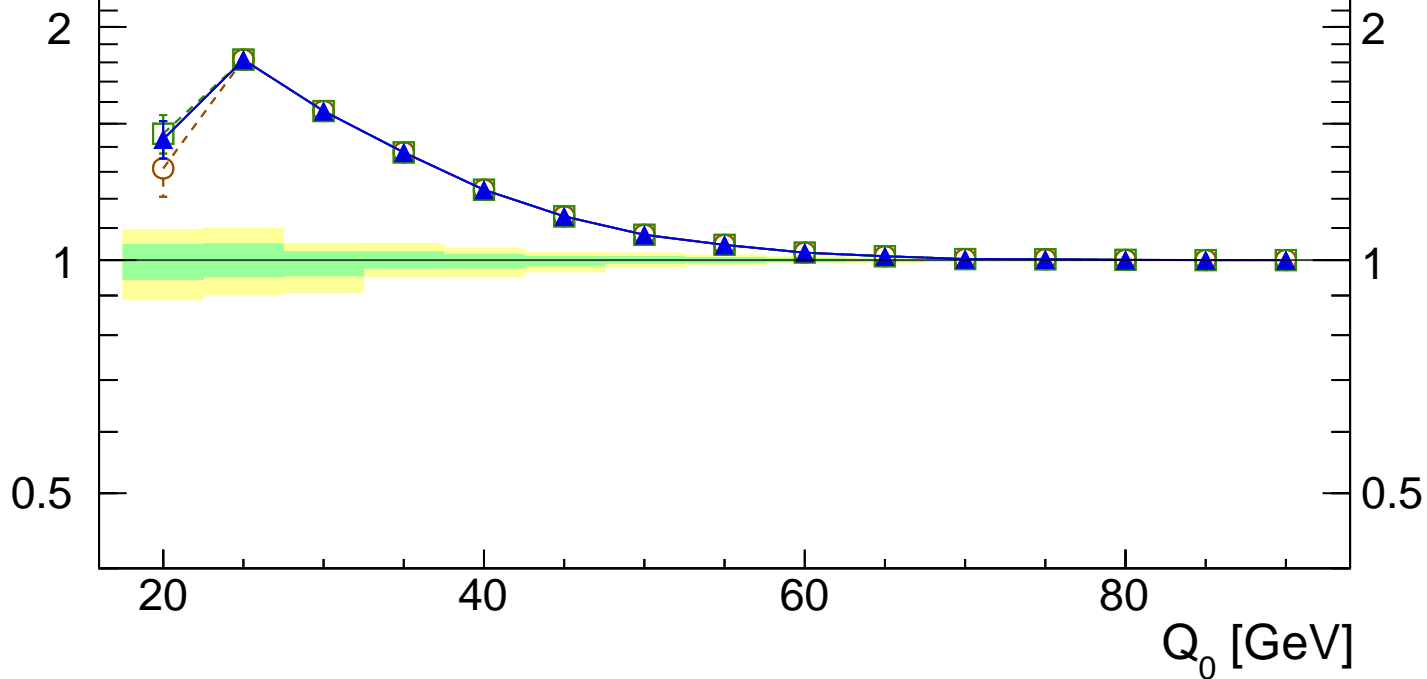

Gap fraction

Gap fraction vs Veto scale(LJ) ($70 < p_T < 90$, $4 < \Delta y < 5$)

- ATLAS
- Herwig++ 2.7.1 default
- Herwig 7.2.0 default
- ▲- Pythia 8.301 default

Ratio to ATLAS

 Q_0 [GeV]