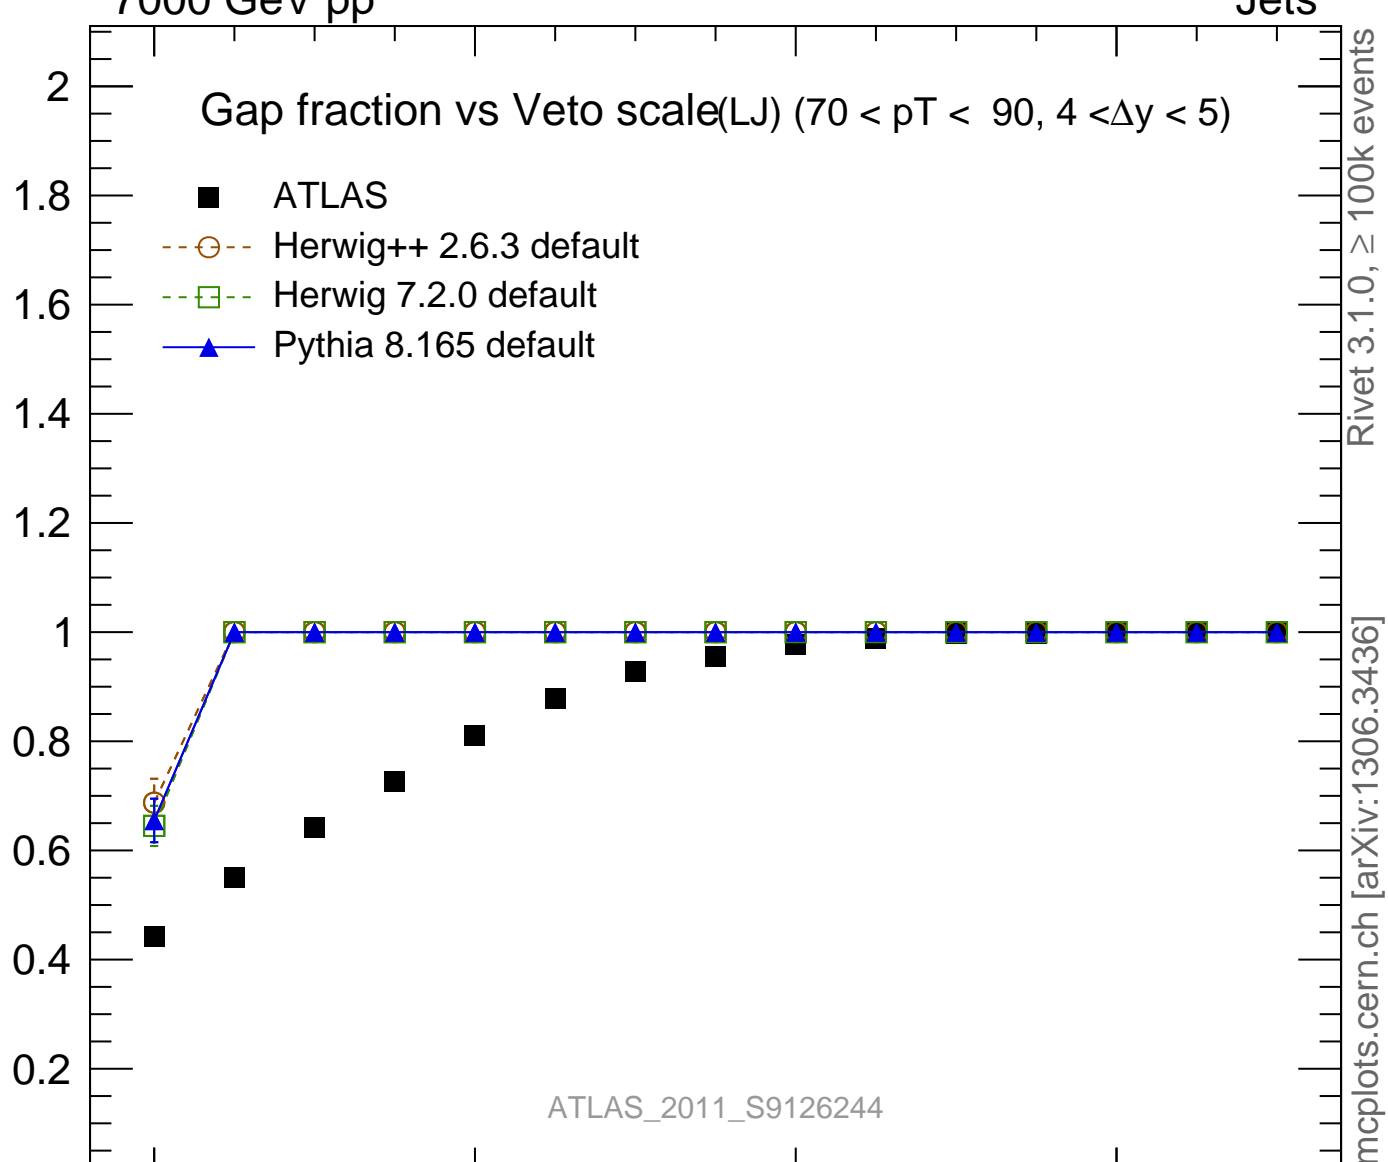

Gap fraction

Gap fraction vs Veto scale(LJ) ($70 < p_T < 90$, $4 < \Delta y < 5$)

- ATLAS
- Herwig++ 2.6.3 default
- Herwig 7.2.0 default
- ▲- Pythia 8.165 default

Ratio to ATLAS

 Q_0 [GeV]