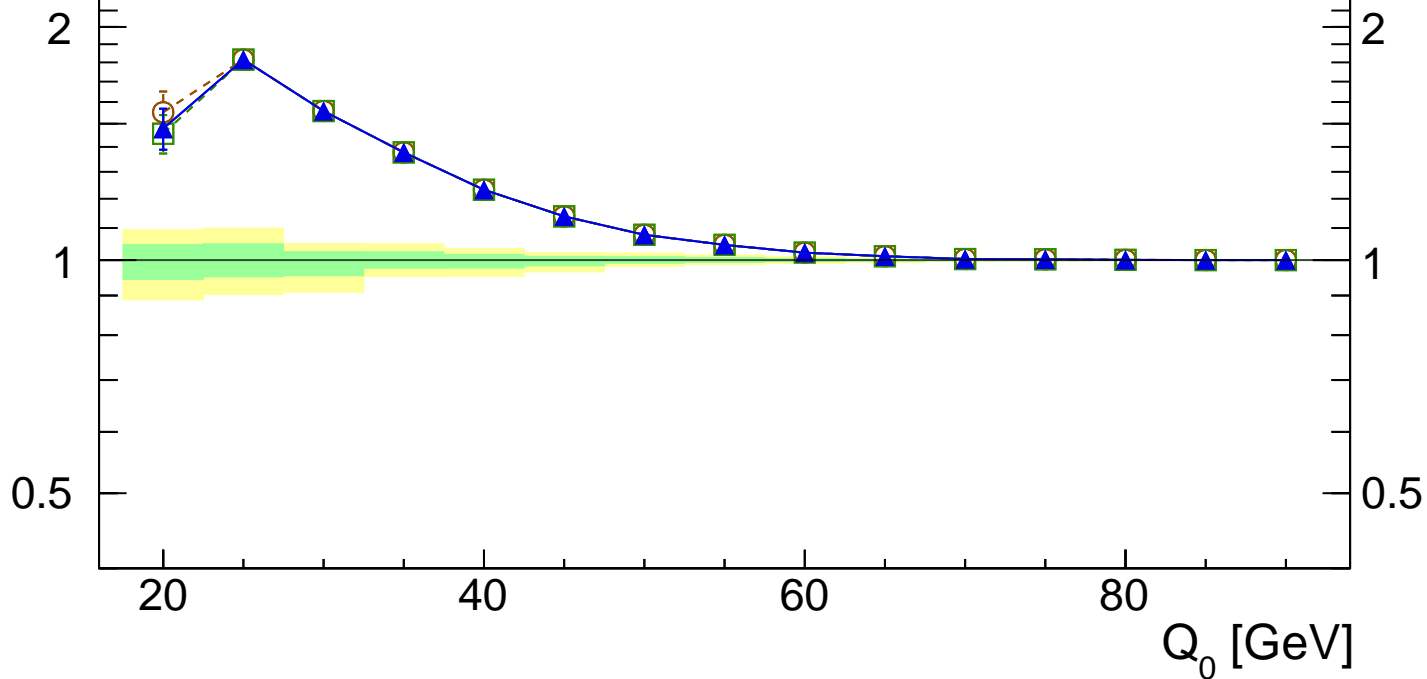

Gap fraction

Gap fraction vs Veto scale(LJ) ($70 < p_T < 90$, $4 < \Delta y < 5$)

- ATLAS
- Herwig++ 2.6.3 default
- Herwig 7.2.0 default
- ▲- Pythia 8.165 default

Ratio to ATLAS

 Q_0 [GeV]