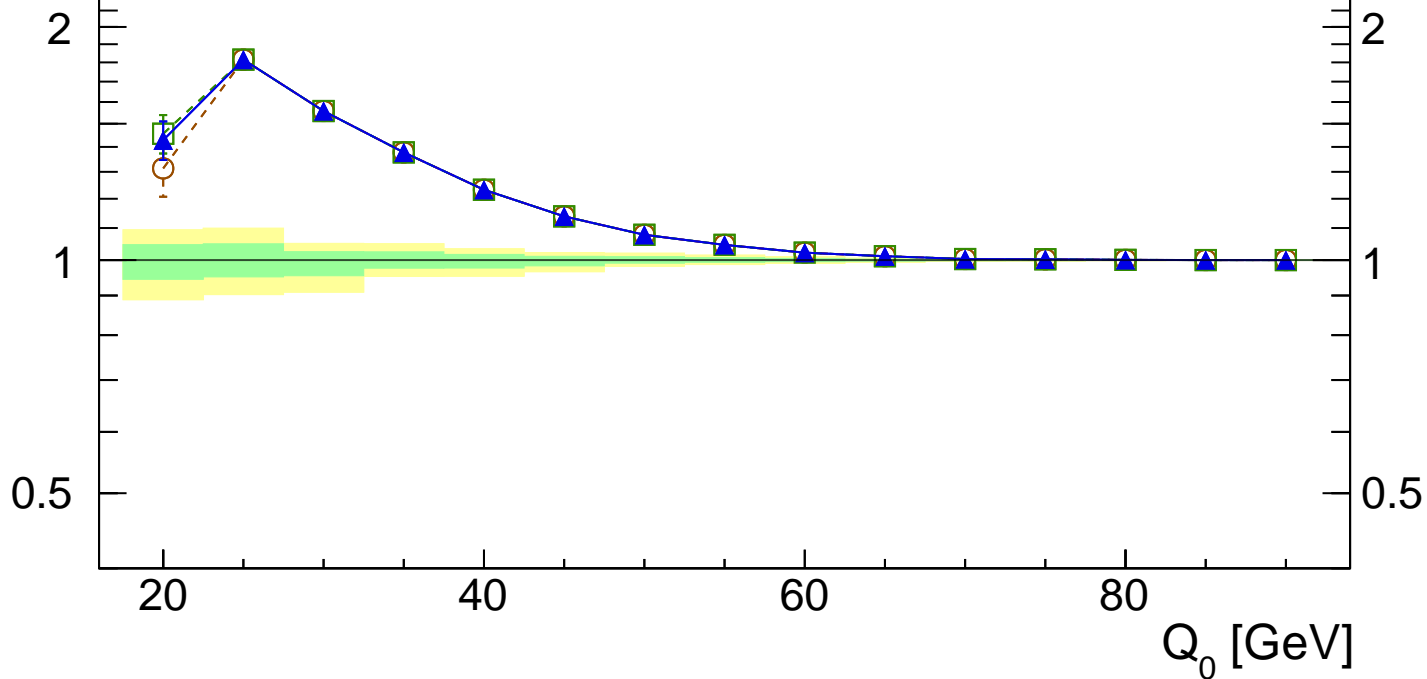

Gap fraction

Gap fraction vs Veto scale(LJ) ($70 < p_T < 90$, $4 < \Delta y < 5$)

- ATLAS
- Herwig++ 2.7.1 default
- Herwig 7.2.0 default
- ▲- Pythia 8.186 default

Ratio to ATLAS

 Q_0 [GeV]