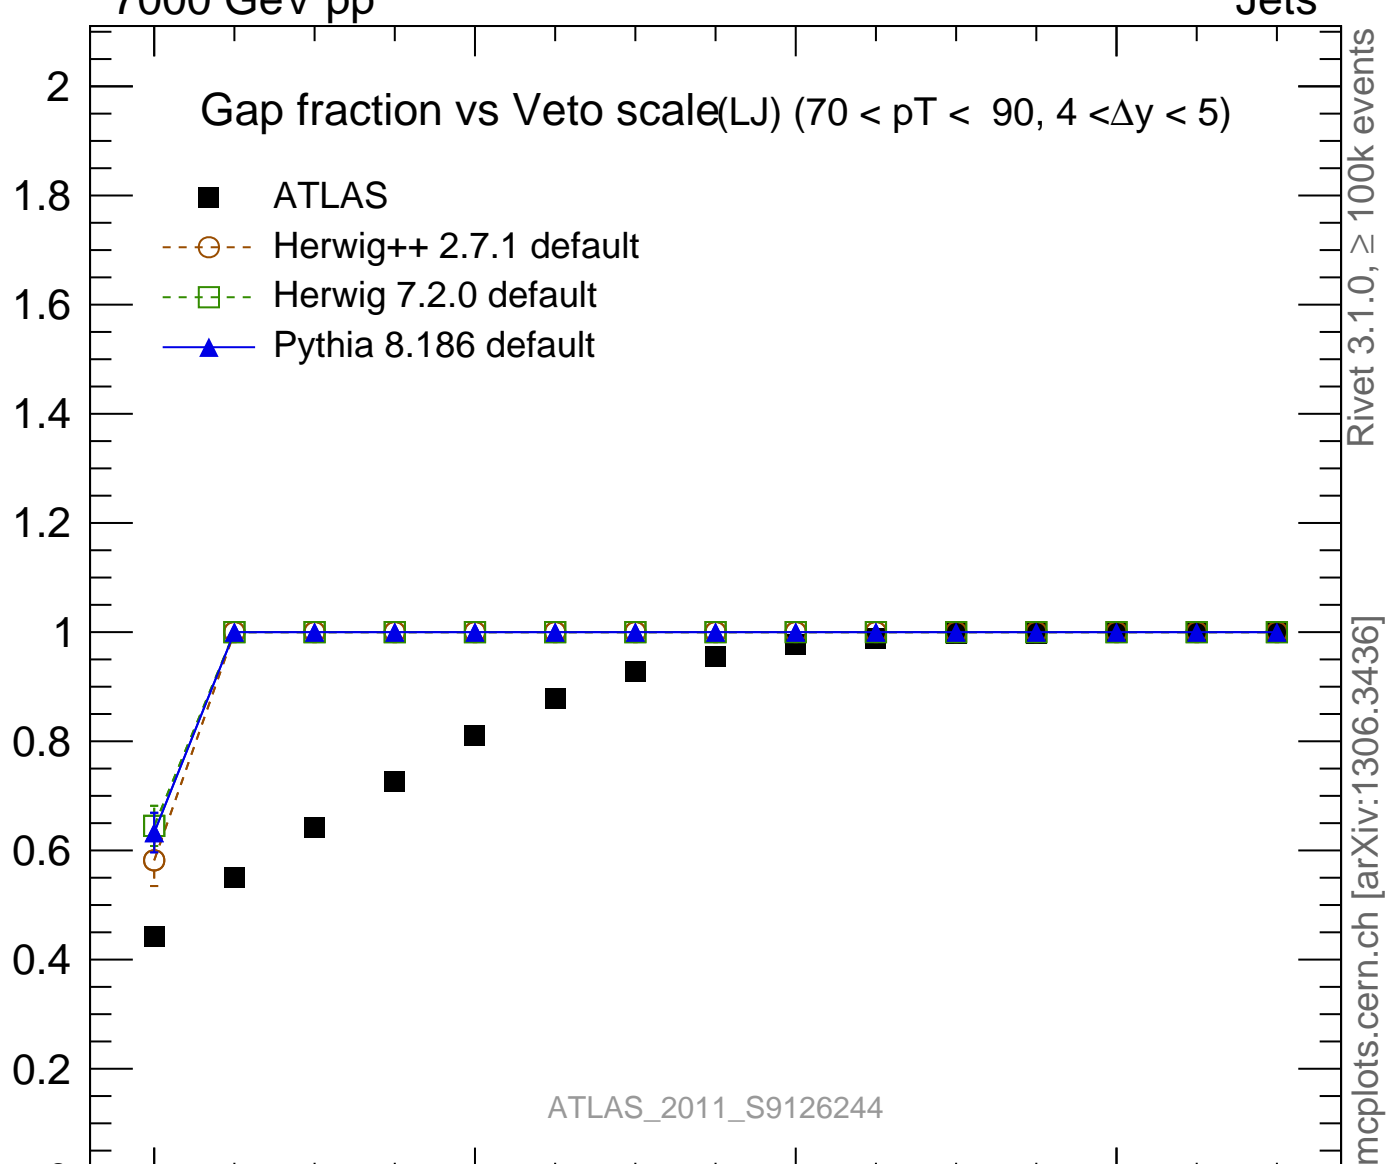

Gap fraction

Gap fraction vs Veto scale(LJ) ($70 < p_T < 90$, $4 < \Delta y < 5$)

- ATLAS
- Herwig++ 2.7.1 default
- Herwig 7.2.0 default
- ▲- Pythia 8.186 default

Ratio to ATLAS

 Q_0 [GeV]