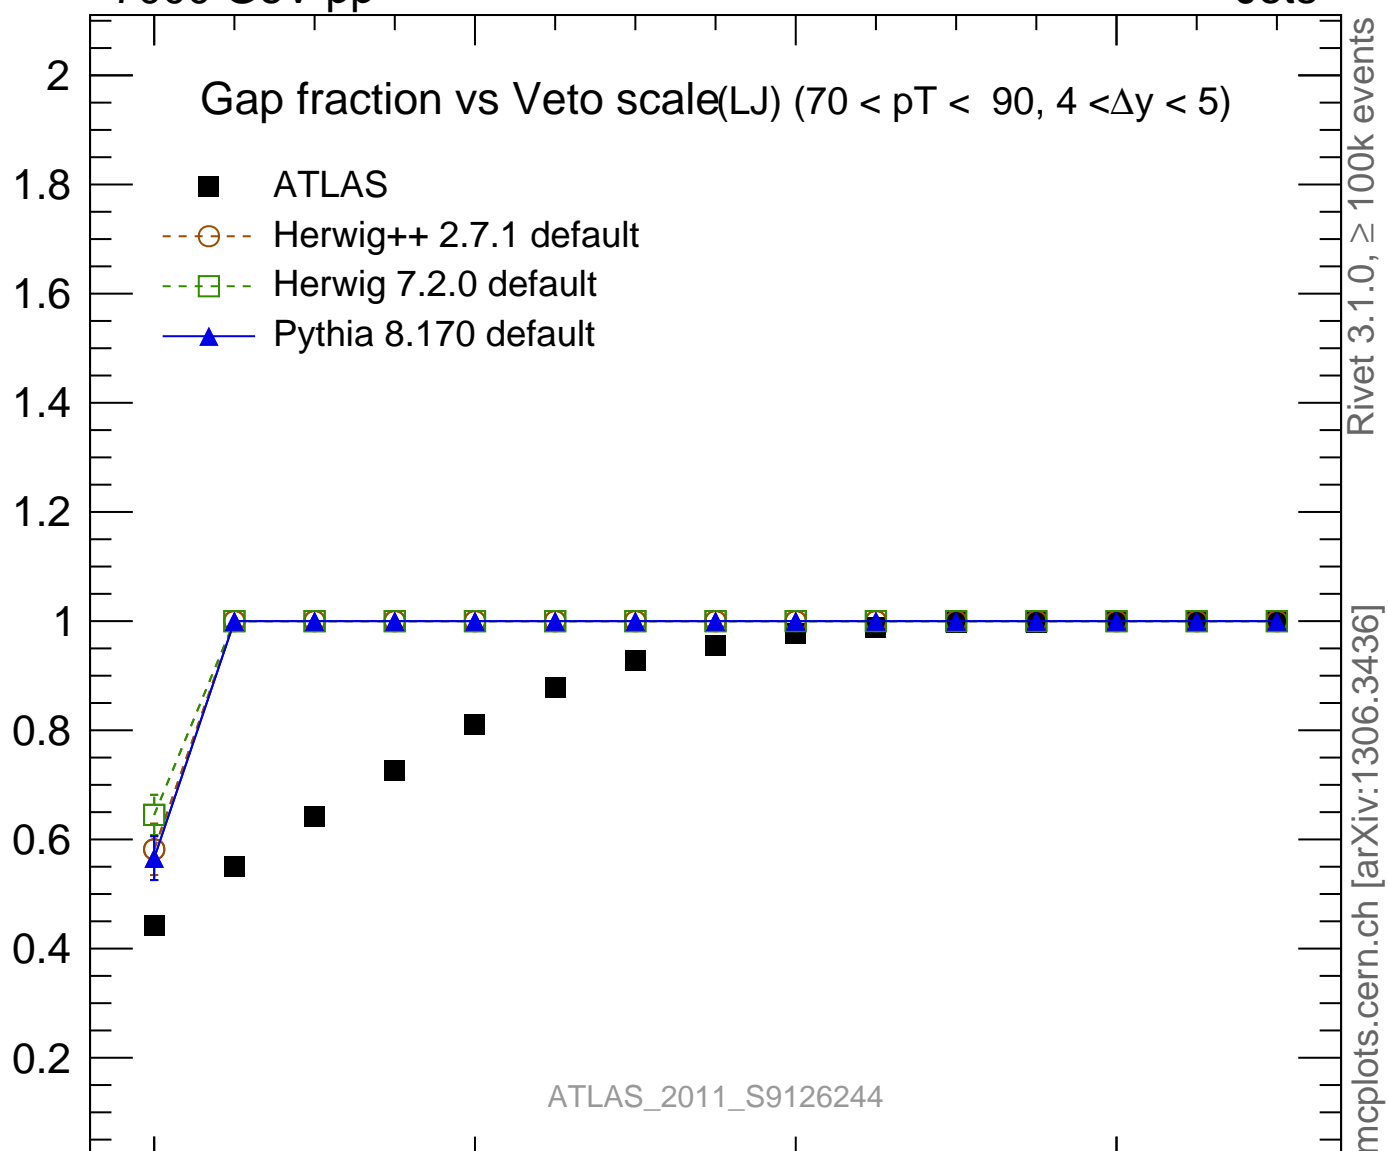

Gap fraction

Gap fraction vs Veto scale(LJ) ( $70 < p_T < 90$ ,  $4 < \Delta y < 5$ )

- ATLAS
- Herwig++ 2.7.1 default
- Herwig 7.2.0 default
- ▲- Pythia 8.170 default

Ratio to ATLAS