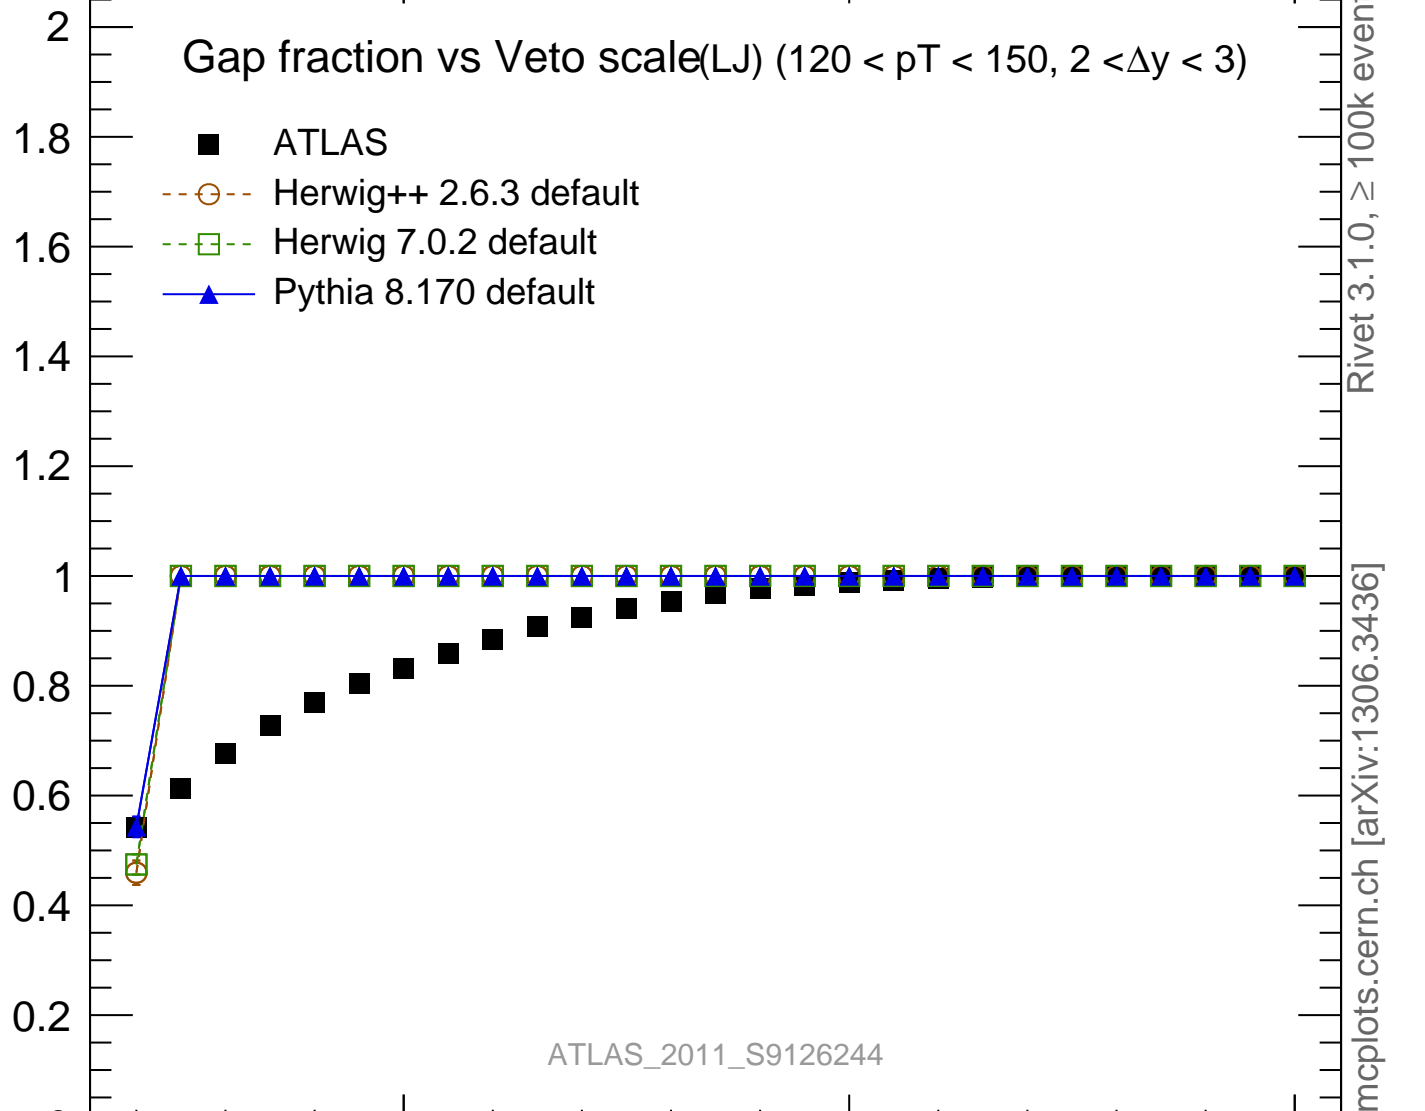

Gap fraction

Gap fraction vs Veto scale(LJ) ( $120 < p_T < 150$ ,  $2 < \Delta y < 3$ )

- ATLAS
- Herwig++ 2.6.3 default
- Herwig 7.0.2 default
- ▲- Pythia 8.170 default

Ratio to ATLAS

 $Q_0$  [GeV]