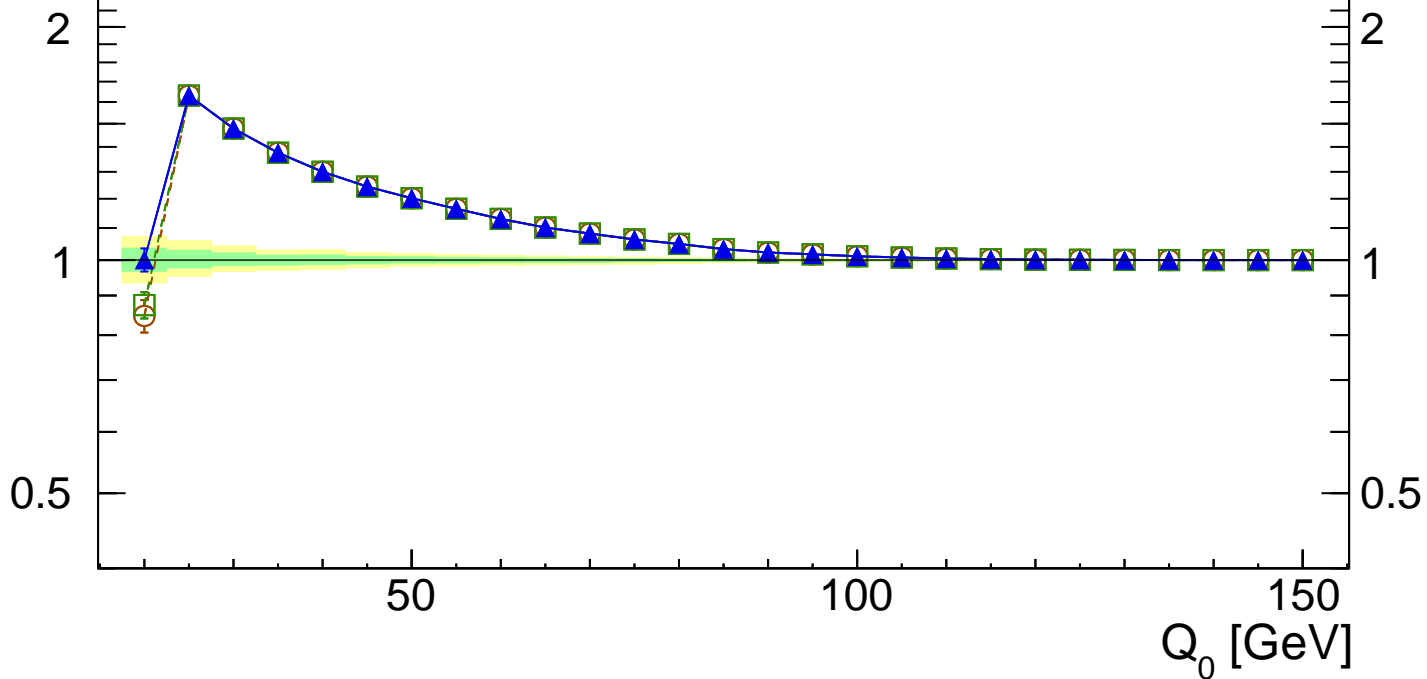

Gap fraction

Gap fraction vs Veto scale(LJ) ( $120 < p_T < 150$ ,  $2 < \Delta y < 3$ )

- ATLAS
- Herwig++ 2.6.3 default
- Herwig 7.0.2 default
- ▲- Pythia 8.170 default

Ratio to ATLAS

 $Q_0$  [GeV]