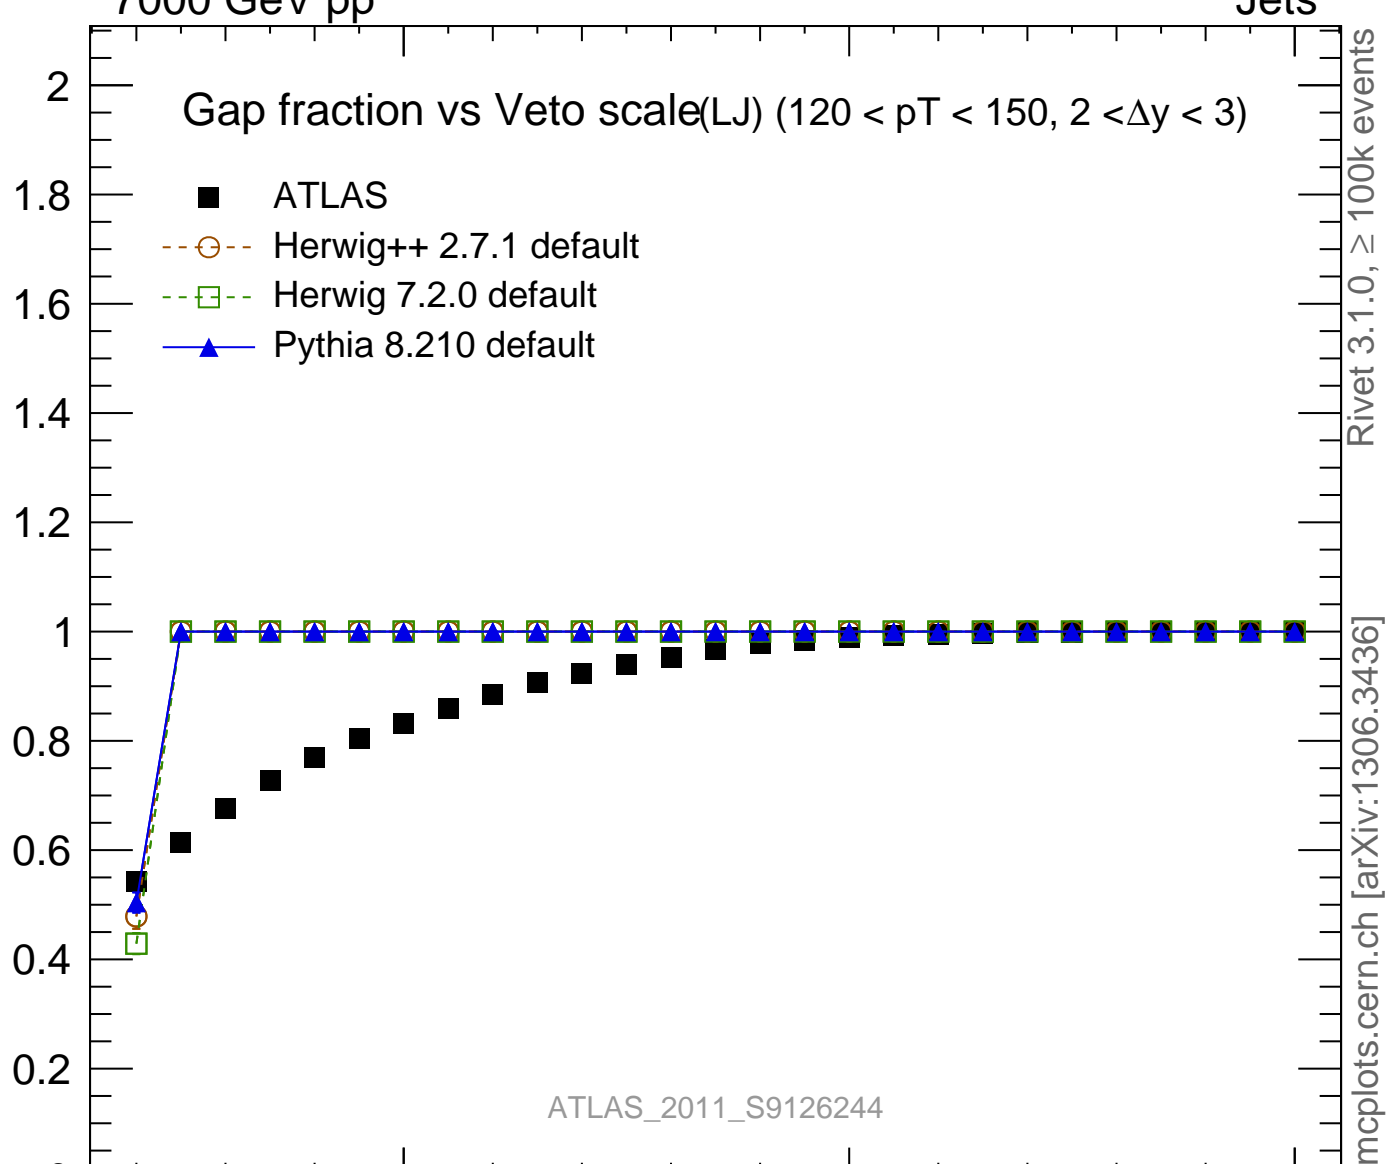

Gap fraction

Gap fraction vs Veto scale(LJ) ($120 < p_T < 150$, $2 < \Delta y < 3$)

- ATLAS
- Herwig++ 2.7.1 default
- Herwig 7.2.0 default
- ▲- Pythia 8.210 default

Ratio to ATLAS

 Q_0 [GeV]