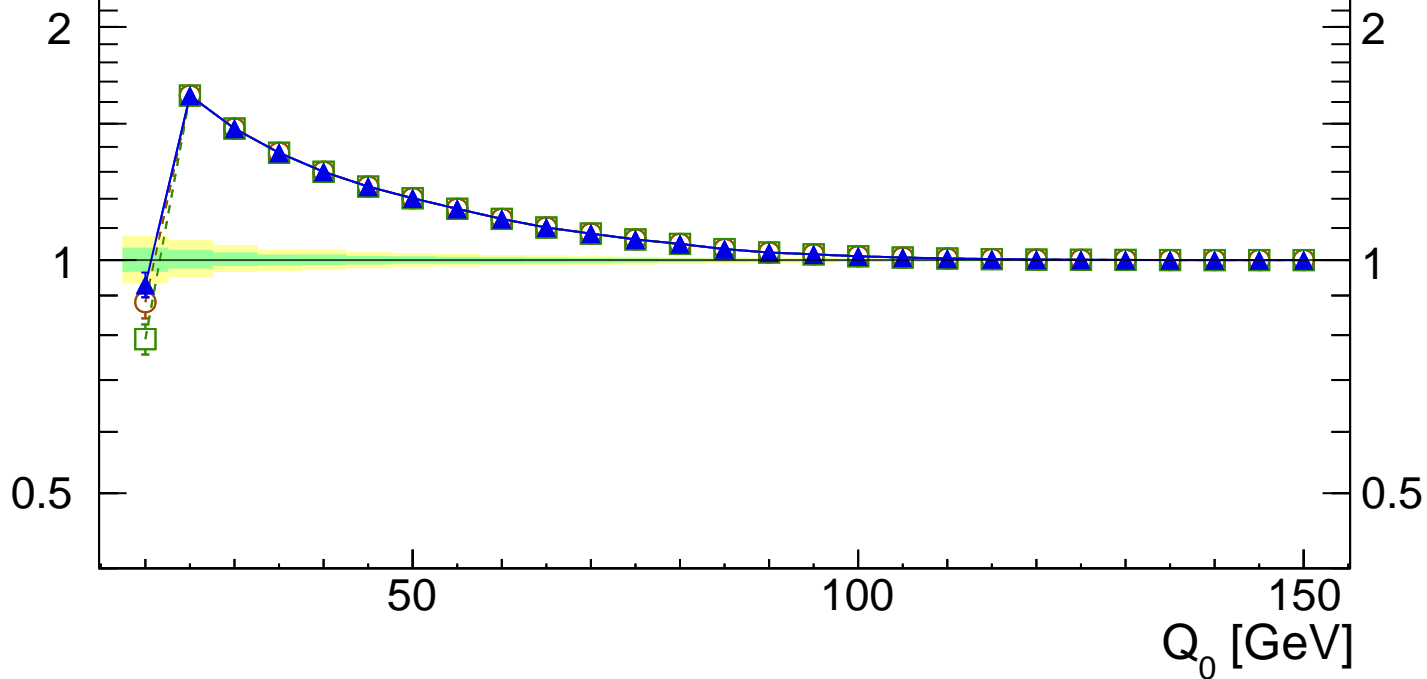

Gap fraction

Gap fraction vs Veto scale(LJ) ($120 < p_T < 150$, $2 < \Delta y < 3$)

- ATLAS
- Herwig++ 2.7.1 default
- Herwig 7.2.0 default
- ▲- Pythia 8.210 default

Ratio to ATLAS

 Q_0 [GeV]