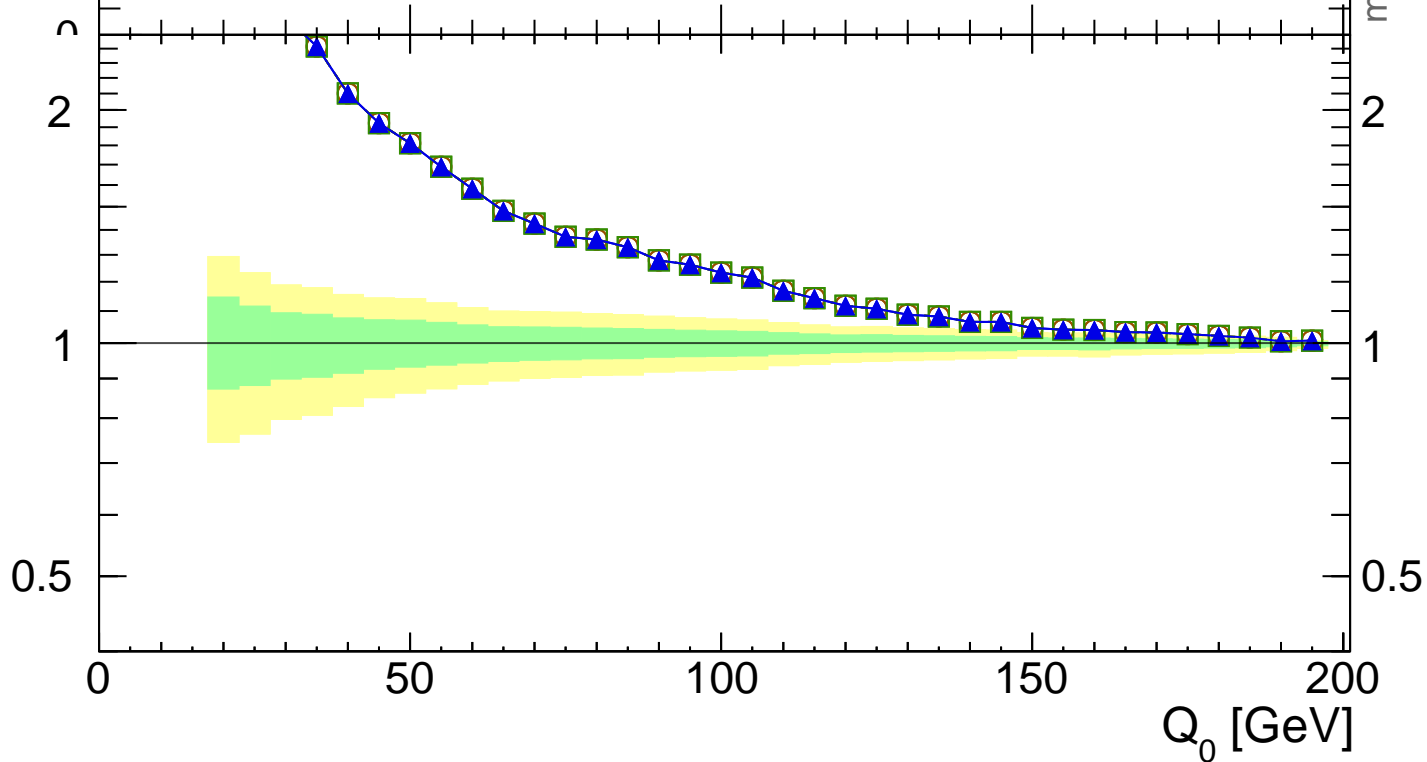

Gap fraction

Gap fraction vs Veto scale(LJ) ($210 < p_T < 240$, $4 < \Delta y < 5$)

- ATLAS
- Herwig++ 2.6.3 default
- Herwig 7.0.2 default
- ▲- Pythia 8.170 default

Ratio to ATLAS

 Q_0 [GeV]