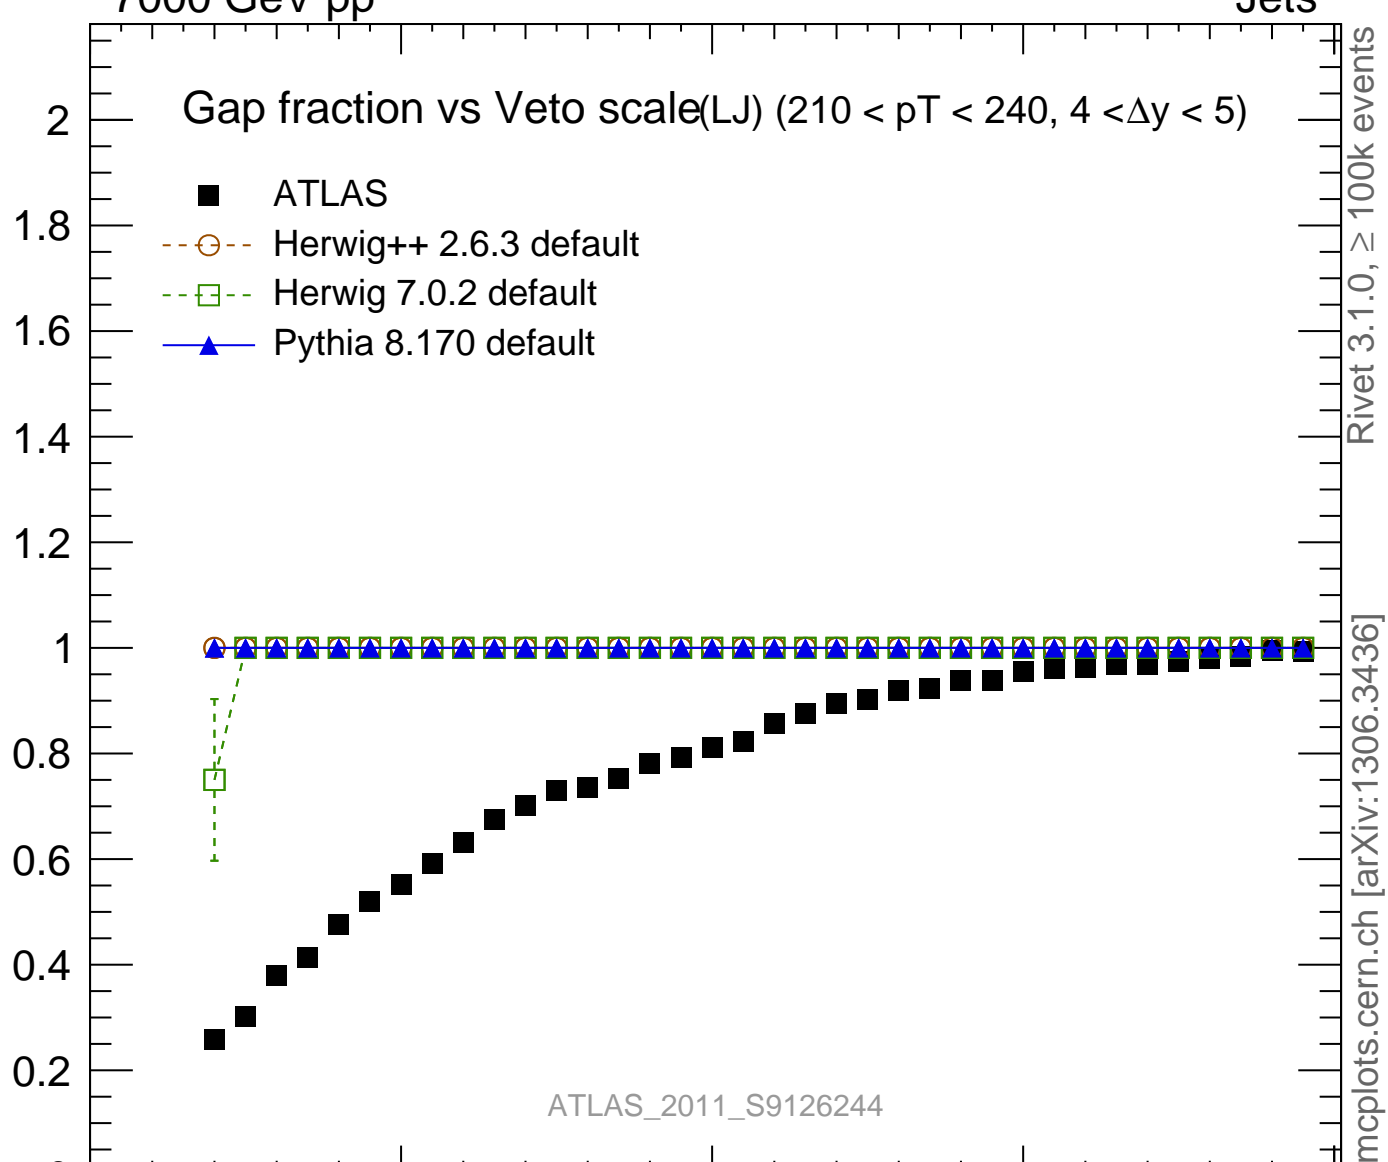

Gap fraction

Gap fraction vs Veto scale(LJ) ($210 < p_T < 240$, $4 < \Delta y < 5$)

- ATLAS
- Herwig++ 2.6.3 default
- Herwig 7.0.2 default
- ▲- Pythia 8.170 default

Ratio to ATLAS

 Q_0 [GeV]