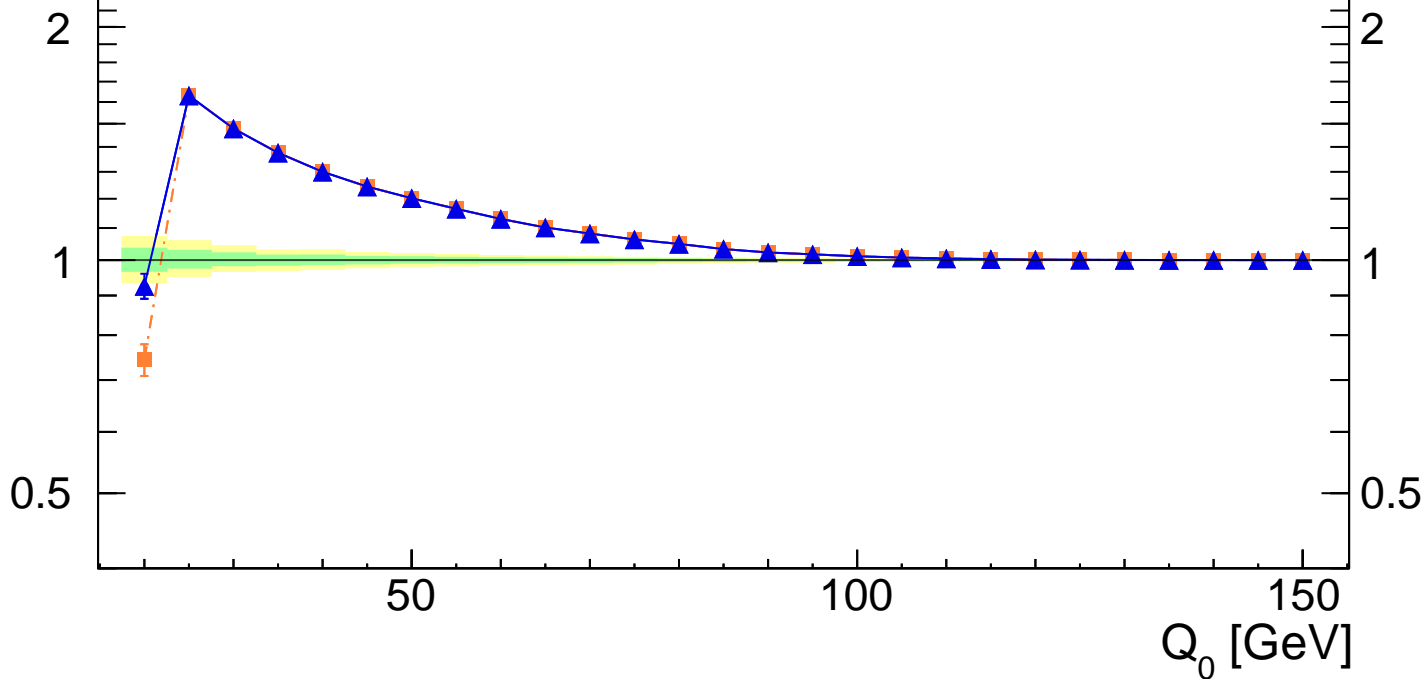

Gap fraction

Gap fraction vs Veto scale(LJ) ($120 < p_T < 150$, $2 < \Delta y < 3$)

- ATLAS
- - - ■ Pythia 6.426 default
- - - ▲ Pythia 8.301 default

ATLAS_2011_S9126244

Ratio to ATLAS

Rivet 3.1.0, $\geq 100k$ events

mcplots.cern.ch [arXiv:1306.3436]

2

1

0.5

 Q_0 [GeV]