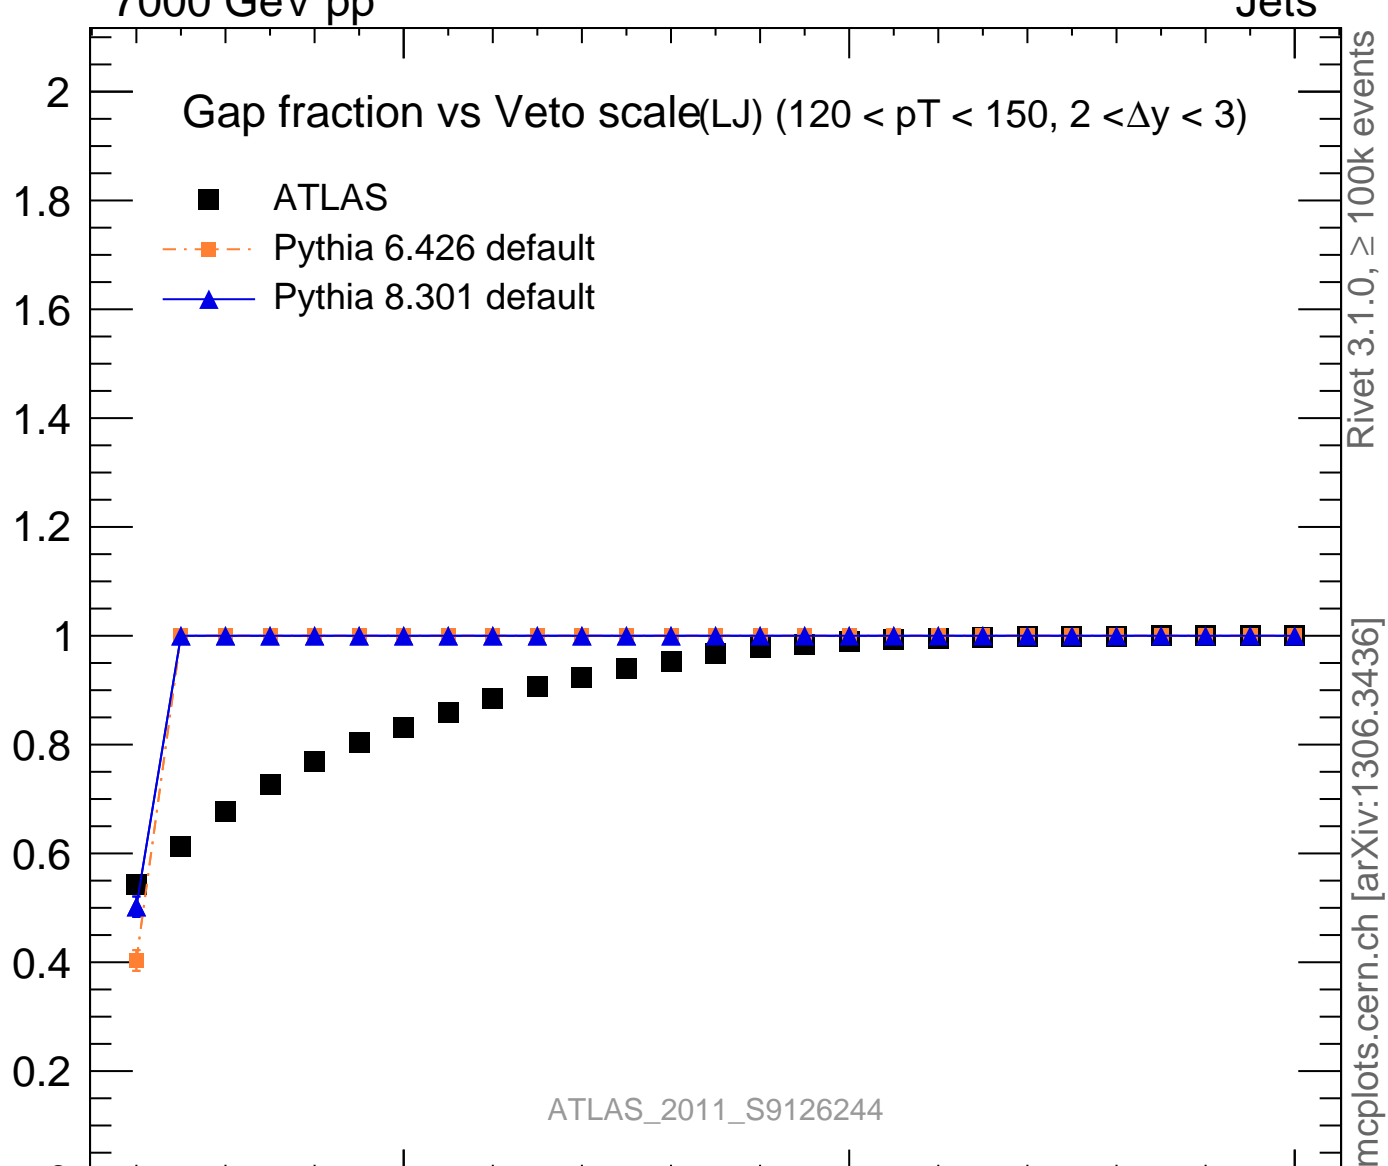

Gap fraction

Gap fraction vs Veto scale(LJ) ($120 < p_T < 150$, $2 < \Delta y < 3$)

- ATLAS
- - - ■ Pythia 6.426 default
- - - ▲ Pythia 8.301 default

ATLAS_2011_S9126244

Ratio to ATLAS

Rivet 3.1.0, $\geq 100k$ events

mcplots.cern.ch [arXiv:1306.3436]

2

1

0.5

 Q_0 [GeV]