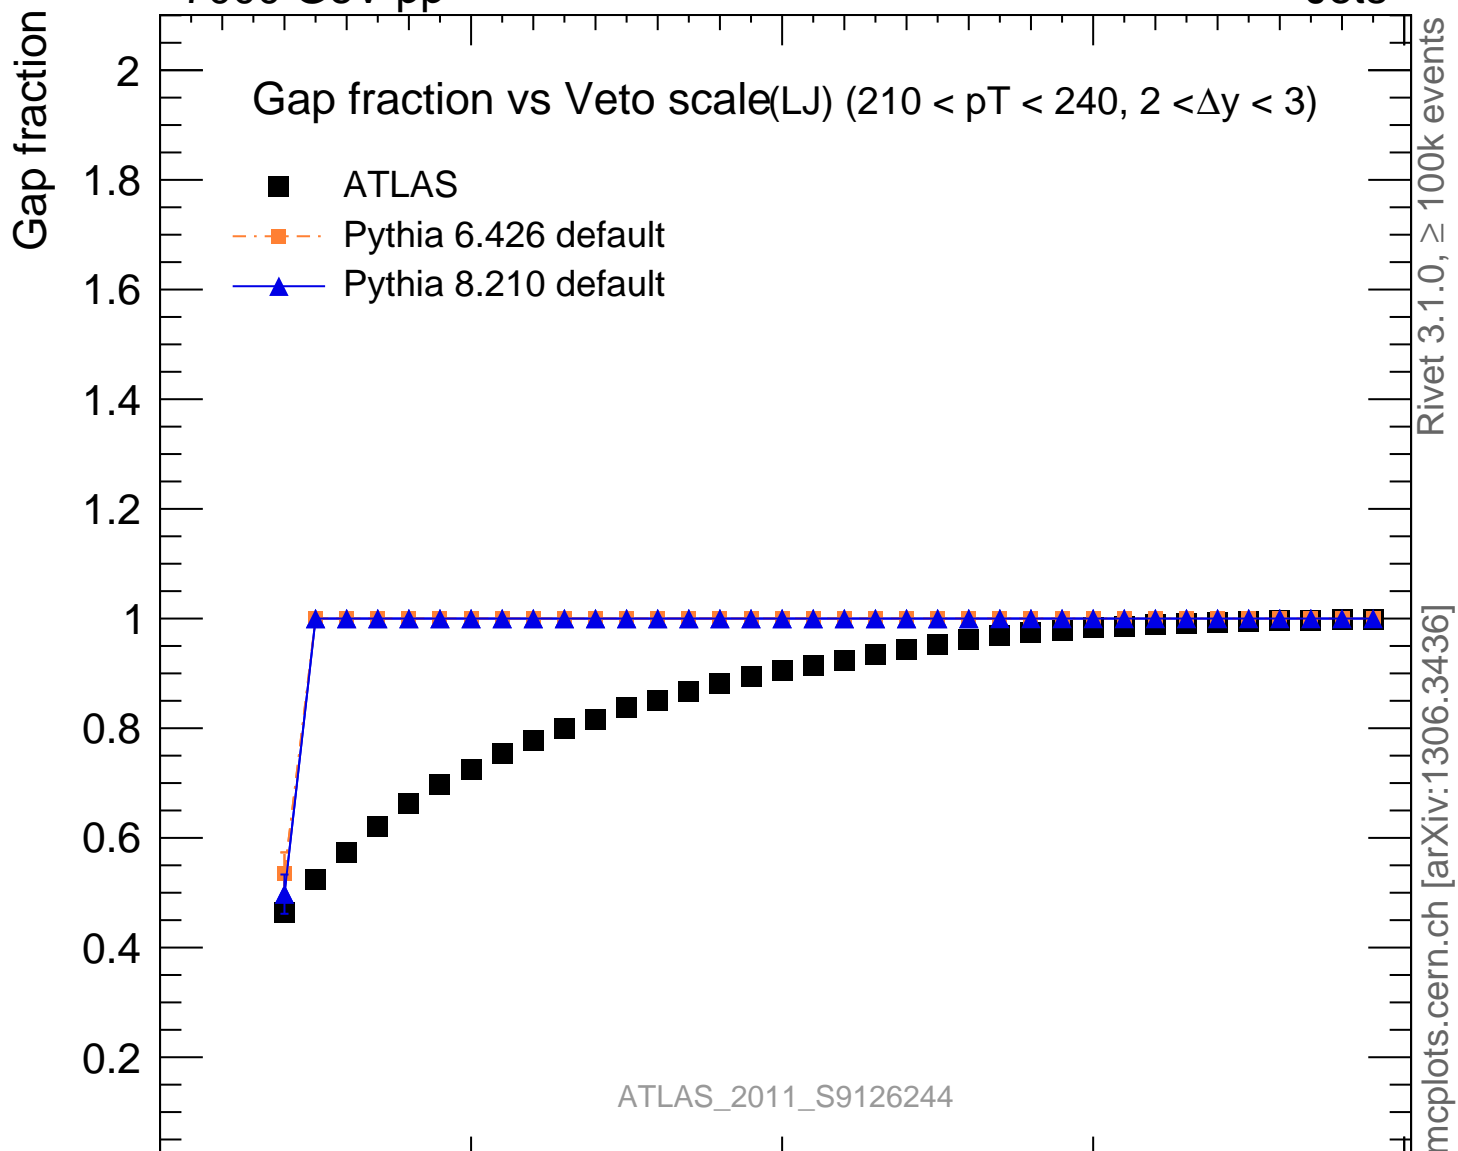

Gap fraction vs Veto scale(LJ) ( $210 < p_T < 240$ ,  $2 < \Delta y < 3$ )

- ATLAS
- - - □ Pythia 6.426 default
- - - ▲ Pythia 8.210 default

ATLAS\_2011\_S9126244

Ratio to ATLAS

Rivet 3.1.0,  $\geq 100k$  events

mcplots.cern.ch [arXiv:1306.3436]

2

1

0.5

 $Q_0$  [GeV]