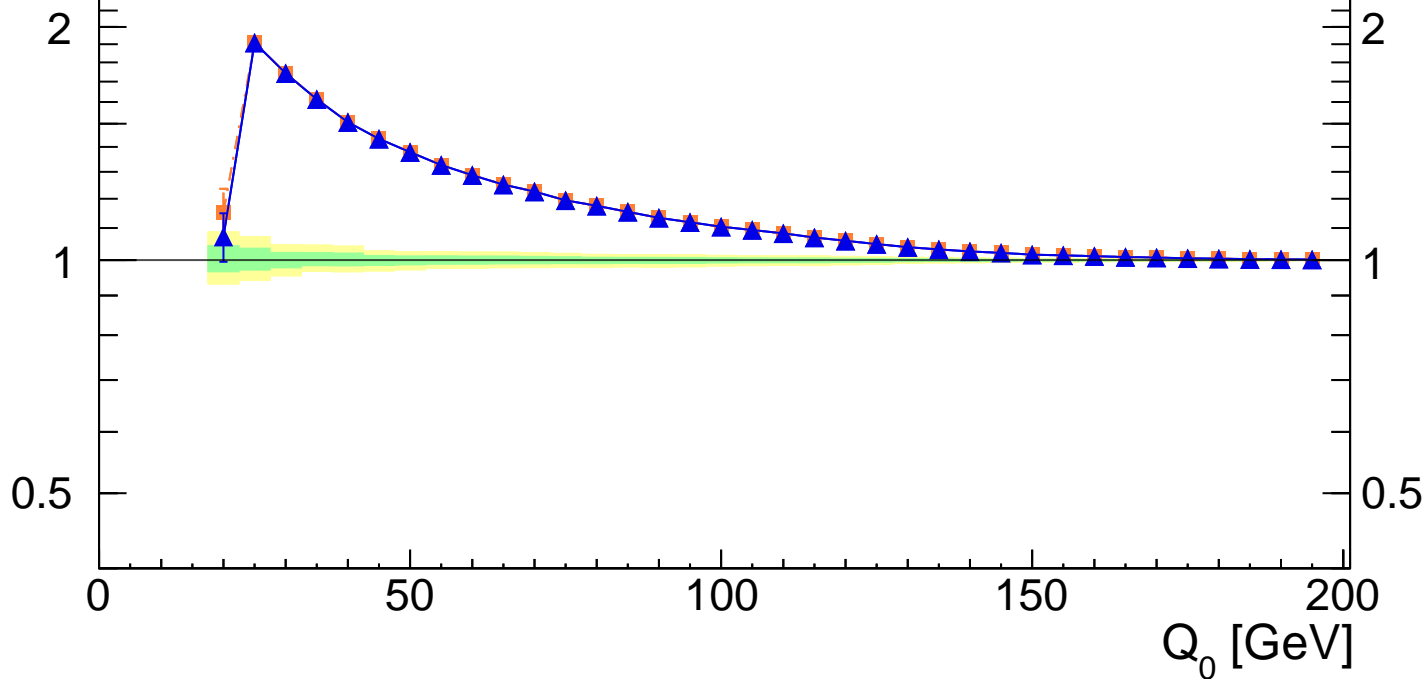

Gap fraction vs Veto scale(LJ) ( $210 < p_T < 240$ ,  $2 < \Delta y < 3$ )

- ATLAS
- - - □ Pythia 6.426 default
- - - ▲ Pythia 8.210 default

ATLAS\_2011\_S9126244

Ratio to ATLAS

Rivet 3.1.0,  $\geq 100k$  events

mcplots.cern.ch [arXiv:1306.3436]

2

1

0.5

 $Q_0$  [GeV]