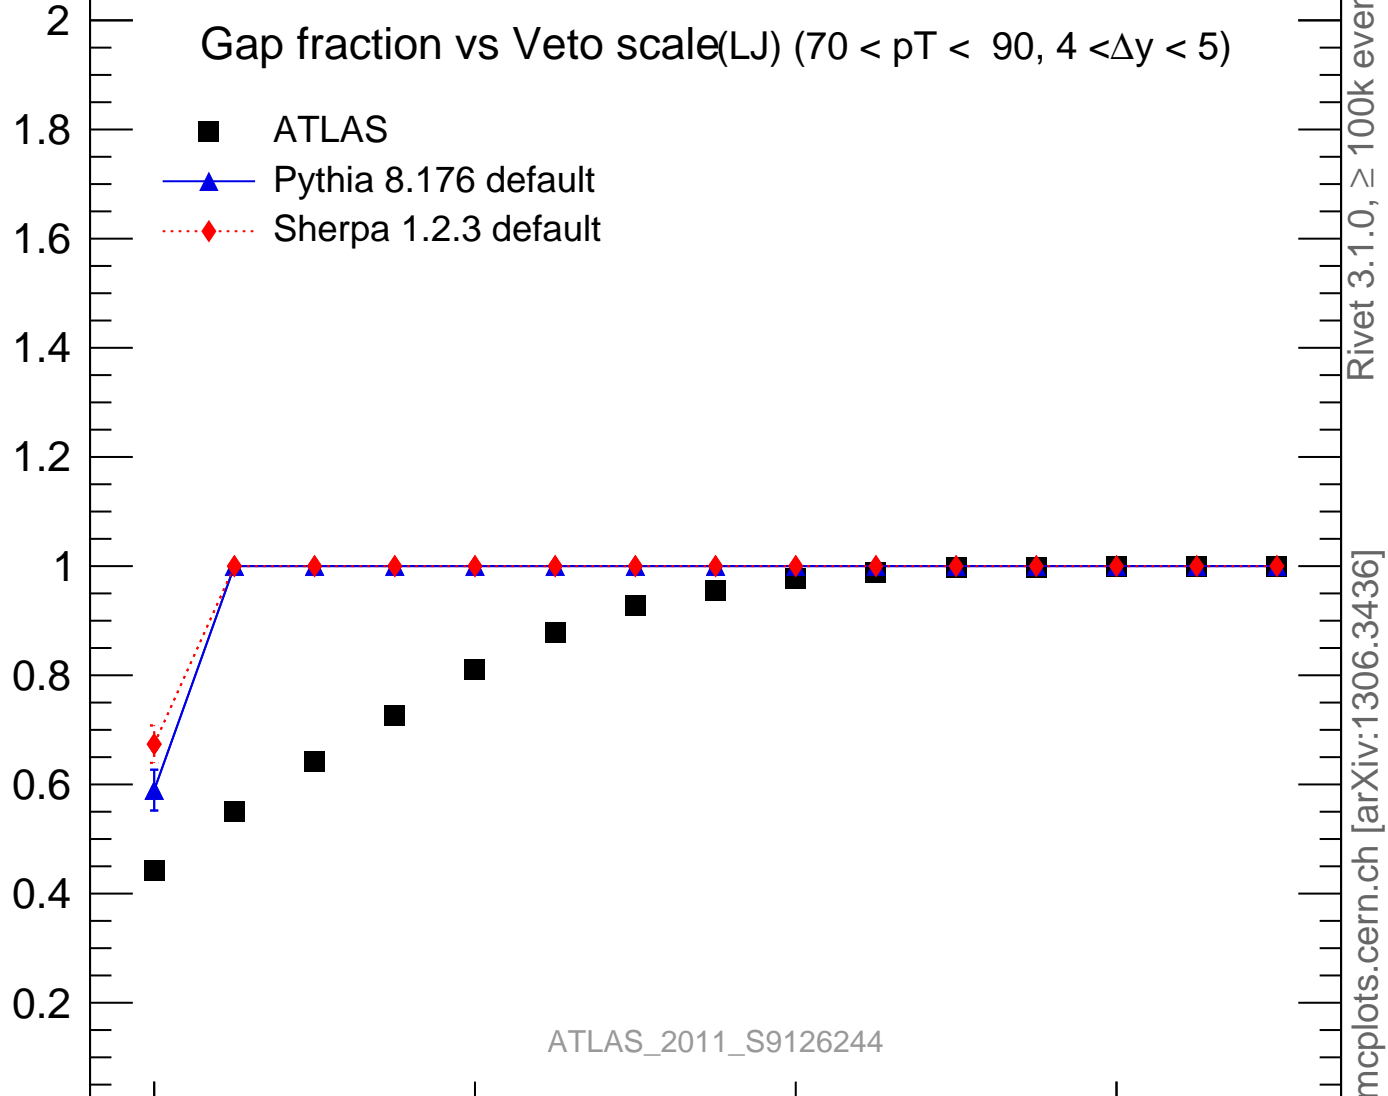

7000 GeV pp

Jets

Gap fraction

Gap fraction vs Veto scale(LJ) ($70 < p_T < 90$, $4 < \Delta y < 5$)

- ATLAS
- ▲ Pythia 8.176 default
- ◆ Sherpa 1.2.3 default

Ratio to ATLAS