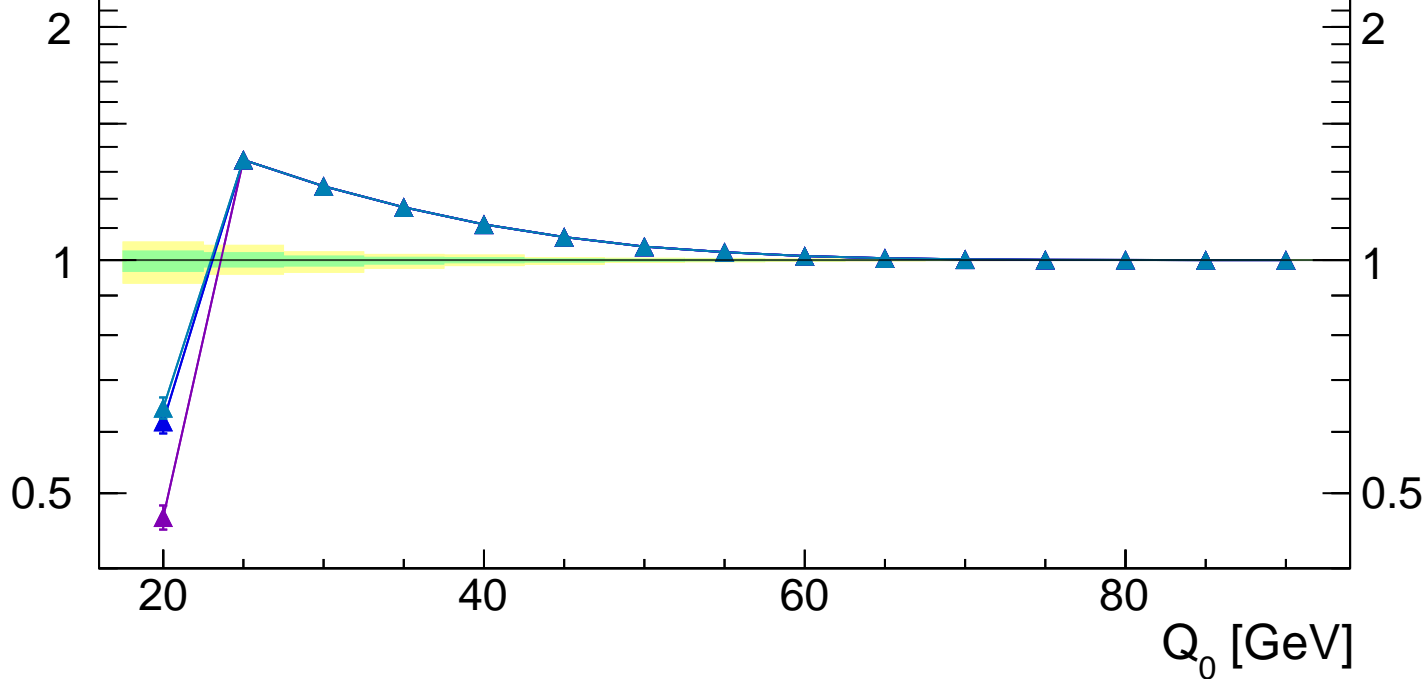

Gap fraction

Gap fraction vs Veto scale(LJ) ($70 < p_T < 90$, $2 < \Delta y < 3$)

- ATLAS
- ▲ Pythia 8.210 default
- ▲ Pythia 8.210 default-noFsr
- ▲ Pythia 8.210 default-noRap

Ratio to ATLAS

Rivet 3.1.0, $\geq 100k$ events

mcplots.cern.ch [arXiv:1306.3436]

2

0.5

 Q_0 [GeV]