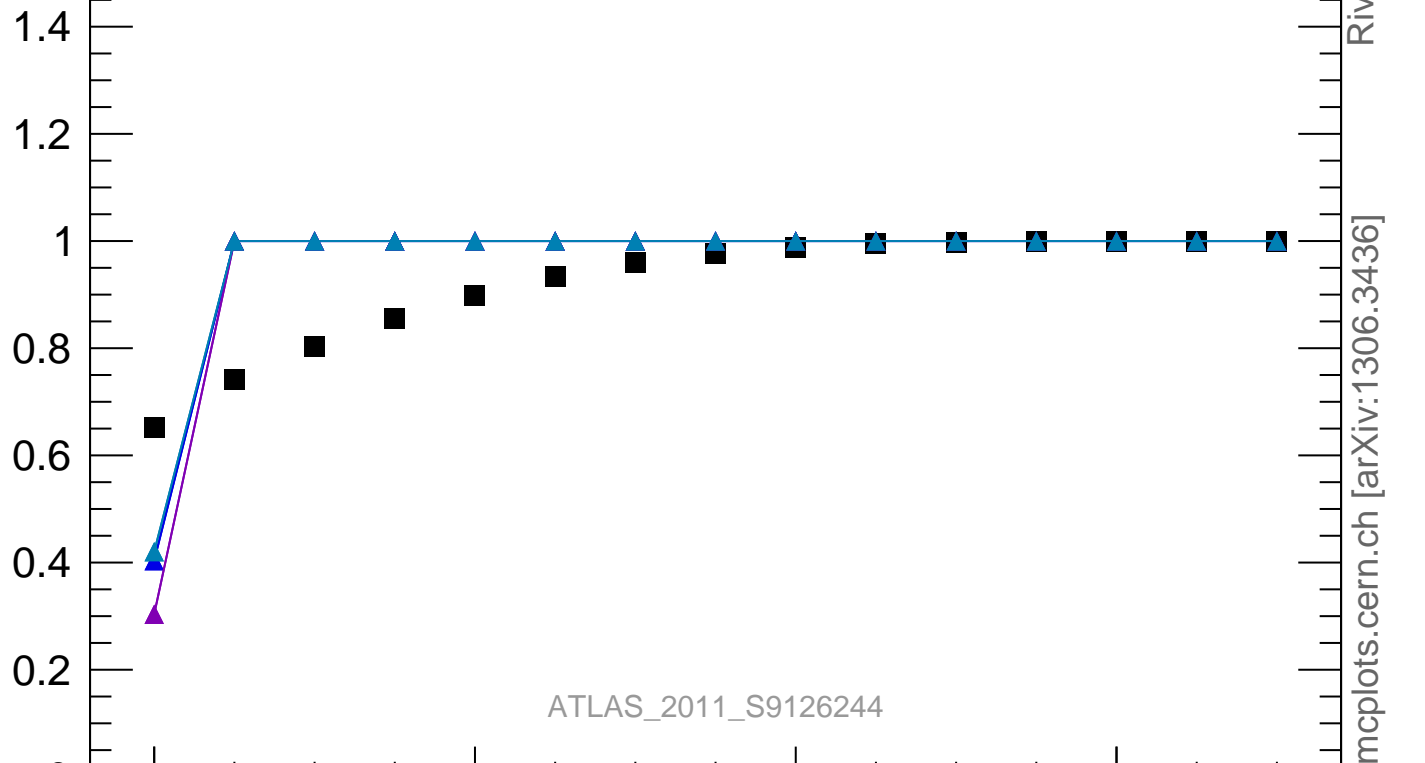

Gap fraction

Gap fraction vs Veto scale(LJ) ($70 < p_T < 90$, $2 < \Delta y < 3$)

- ATLAS
- ▲ Pythia 8.210 default
- ▲ Pythia 8.210 default-noFsr
- ▲ Pythia 8.210 default-noRap

Ratio to ATLAS

Rivet 3.1.0, $\geq 100k$ events

mcplots.cern.ch [arXiv:1306.3436]

2

0.5

 Q_0 [GeV]