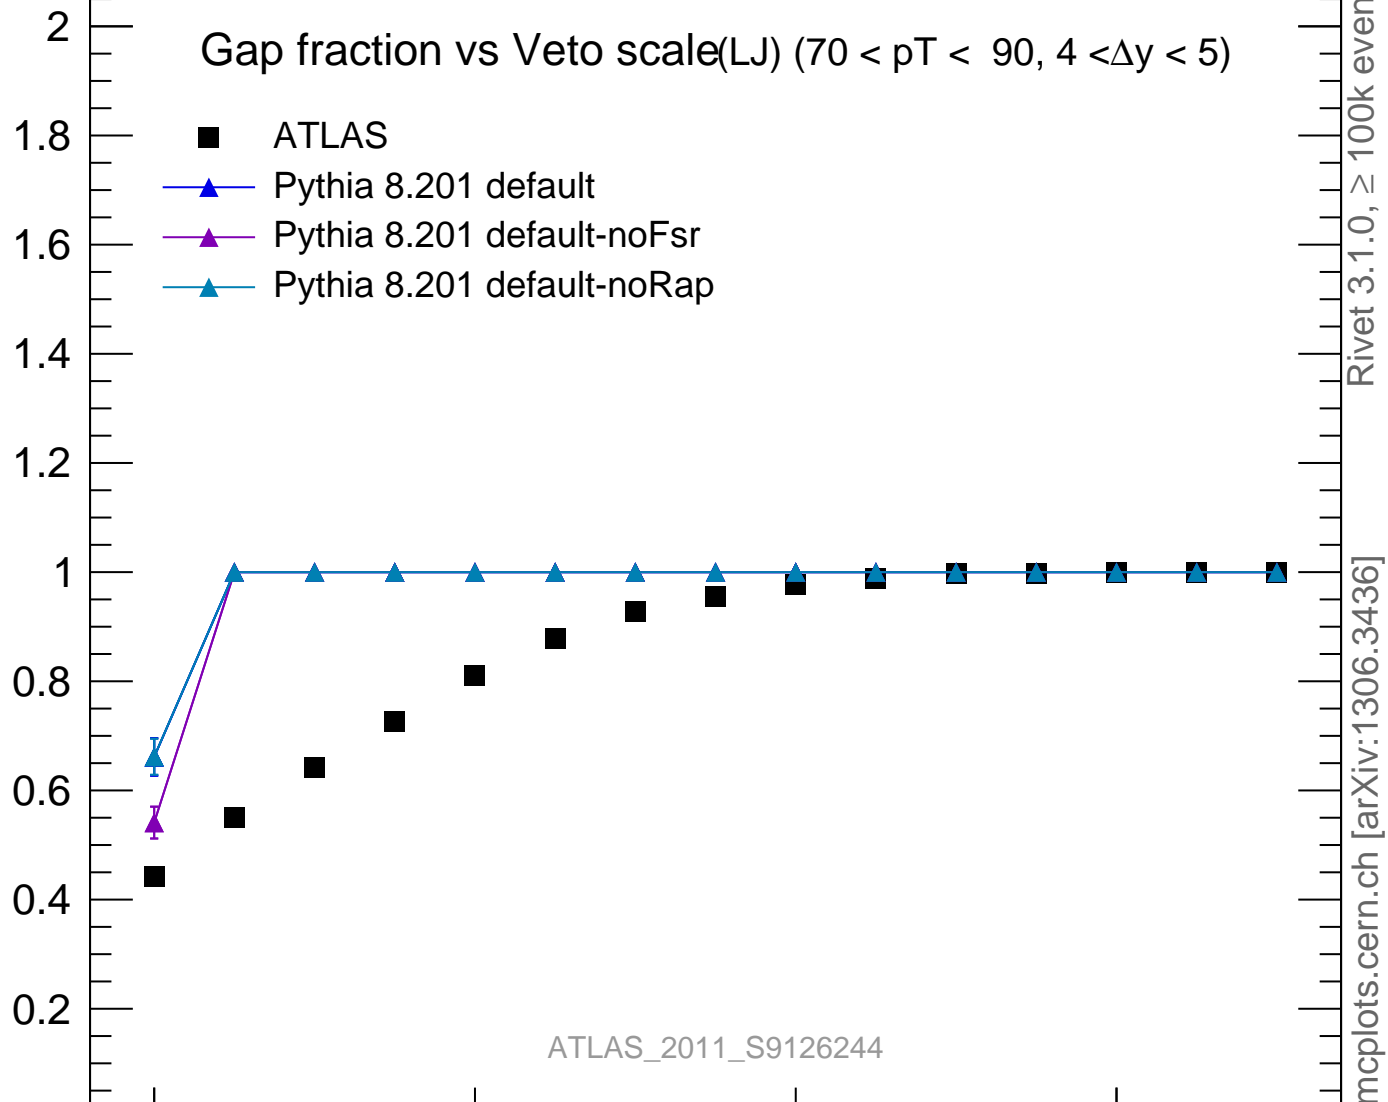

Gap fraction

Gap fraction vs Veto scale(LJ) ($70 < p_T < 90$, $4 < \Delta y < 5$)

- ATLAS
- ▲ Pythia 8.201 default
- ▲ Pythia 8.201 default-noFsr
- ▲ Pythia 8.201 default-noRap

Ratio to ATLAS