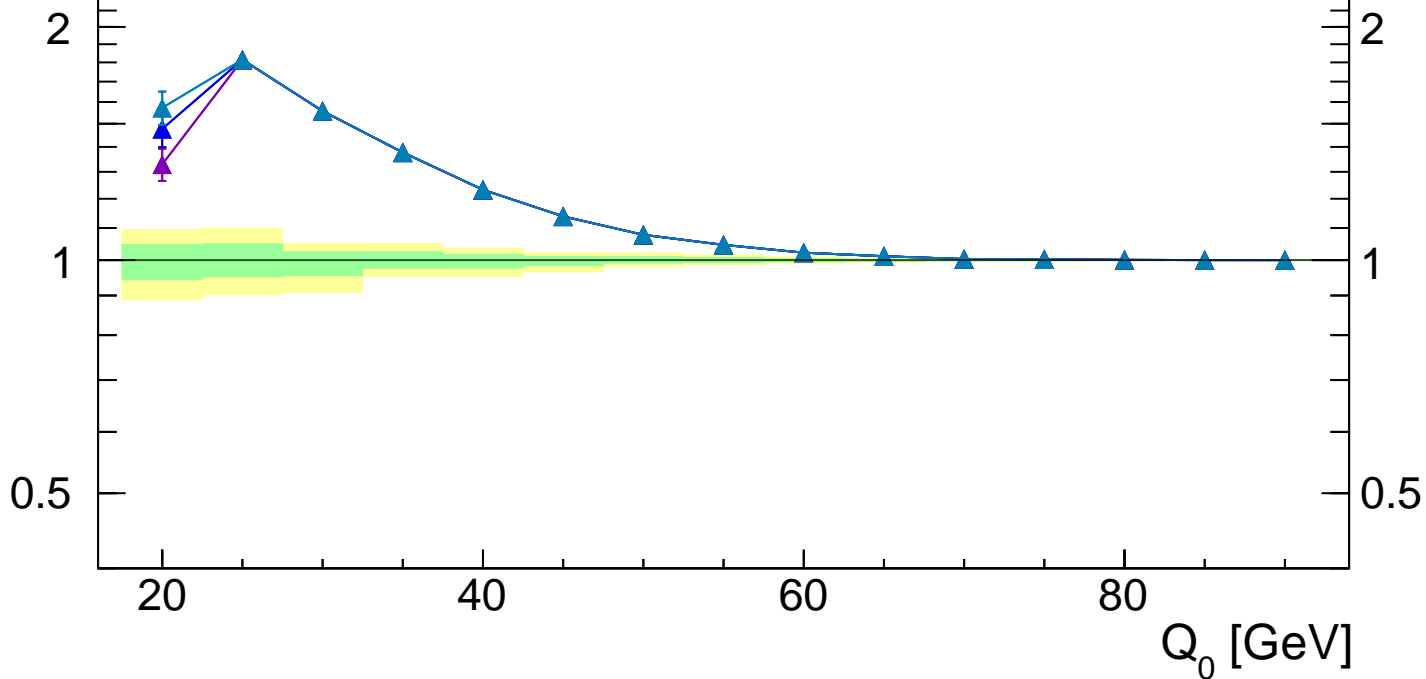

Gap fraction

Gap fraction vs Veto scale(LJ) ( $70 < p_T < 90$ ,  $4 < \Delta y < 5$ )

- ATLAS
- ▲ Pythia 8.210 default
- ▲ Pythia 8.210 default-noFsr
- ▲ Pythia 8.210 default-noRap

Ratio to ATLAS

 $Q_0$  [GeV]