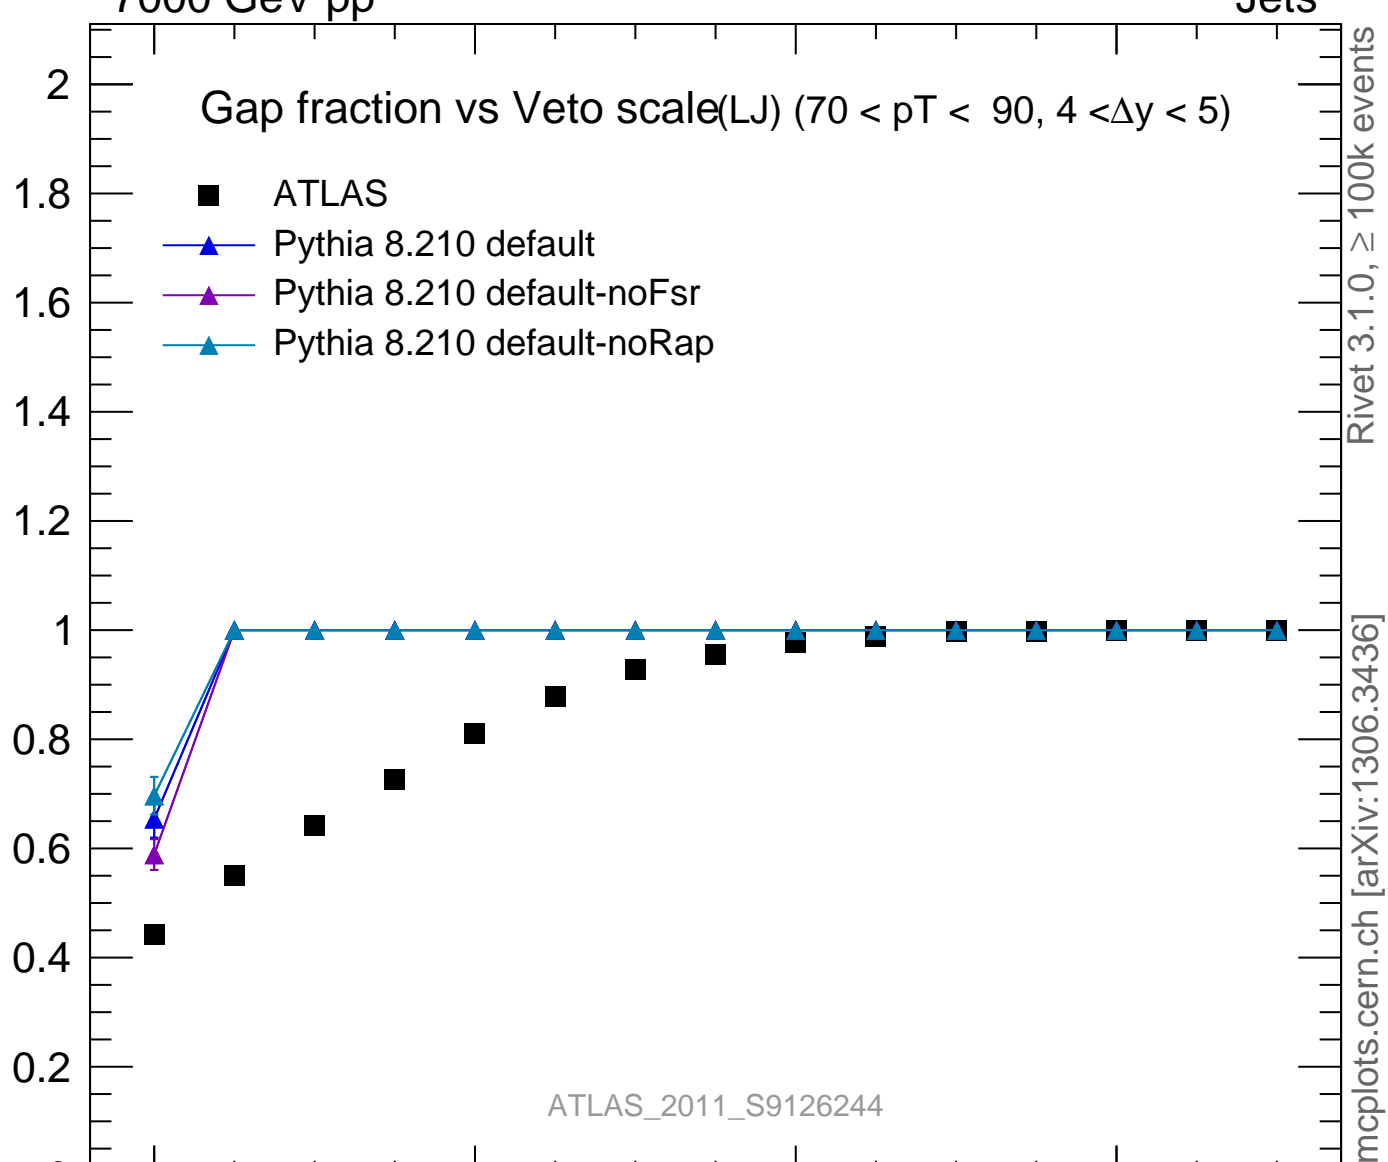

Gap fraction

Gap fraction vs Veto scale(LJ) ( $70 < p_T < 90$ ,  $4 < \Delta y < 5$ )

- ATLAS
- ▲ Pythia 8.210 default
- ▲ Pythia 8.210 default-noFsr
- ▲ Pythia 8.210 default-noRap

Ratio to ATLAS

 $Q_0$  [GeV]