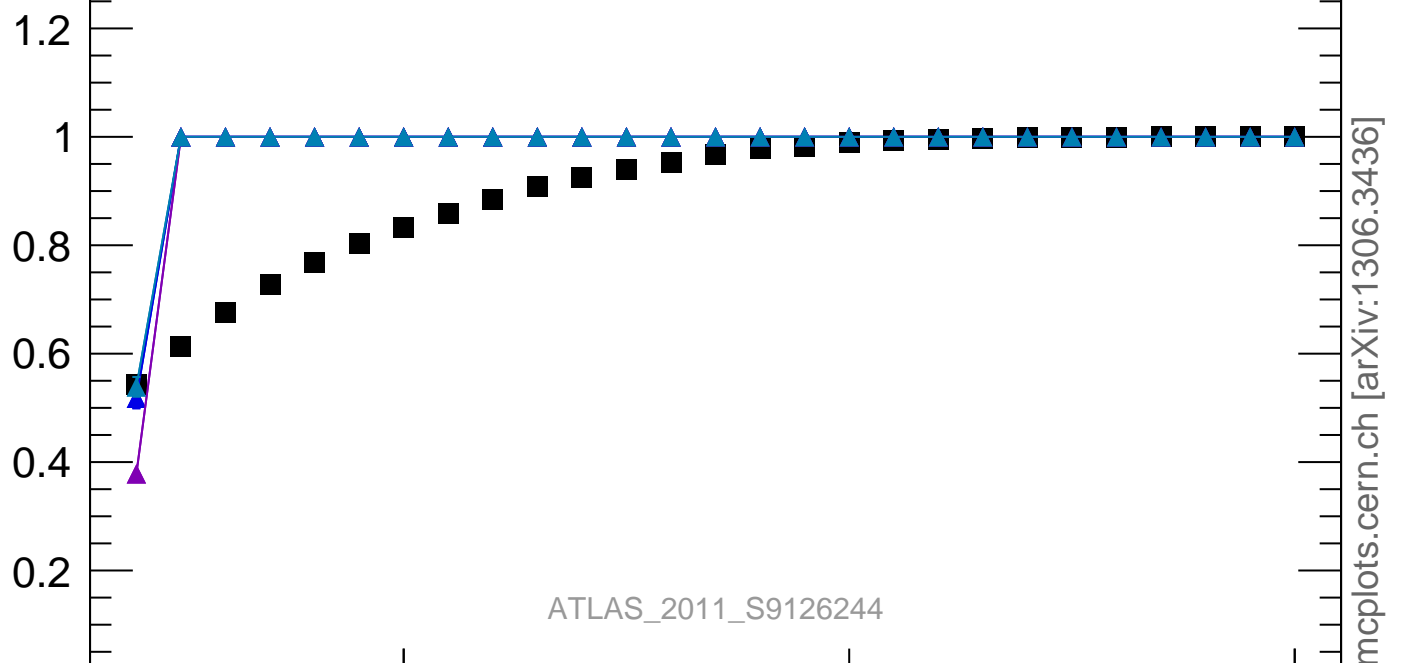

Gap fraction

Gap fraction vs Veto scale(LJ) ($120 < p_T < 150$, $2 < \Delta y < 3$)

- ATLAS
- ▲ Pythia 8.201 default
- ▲ Pythia 8.201 default-noFsr
- ▲ Pythia 8.201 default-noRap

Ratio to ATLAS