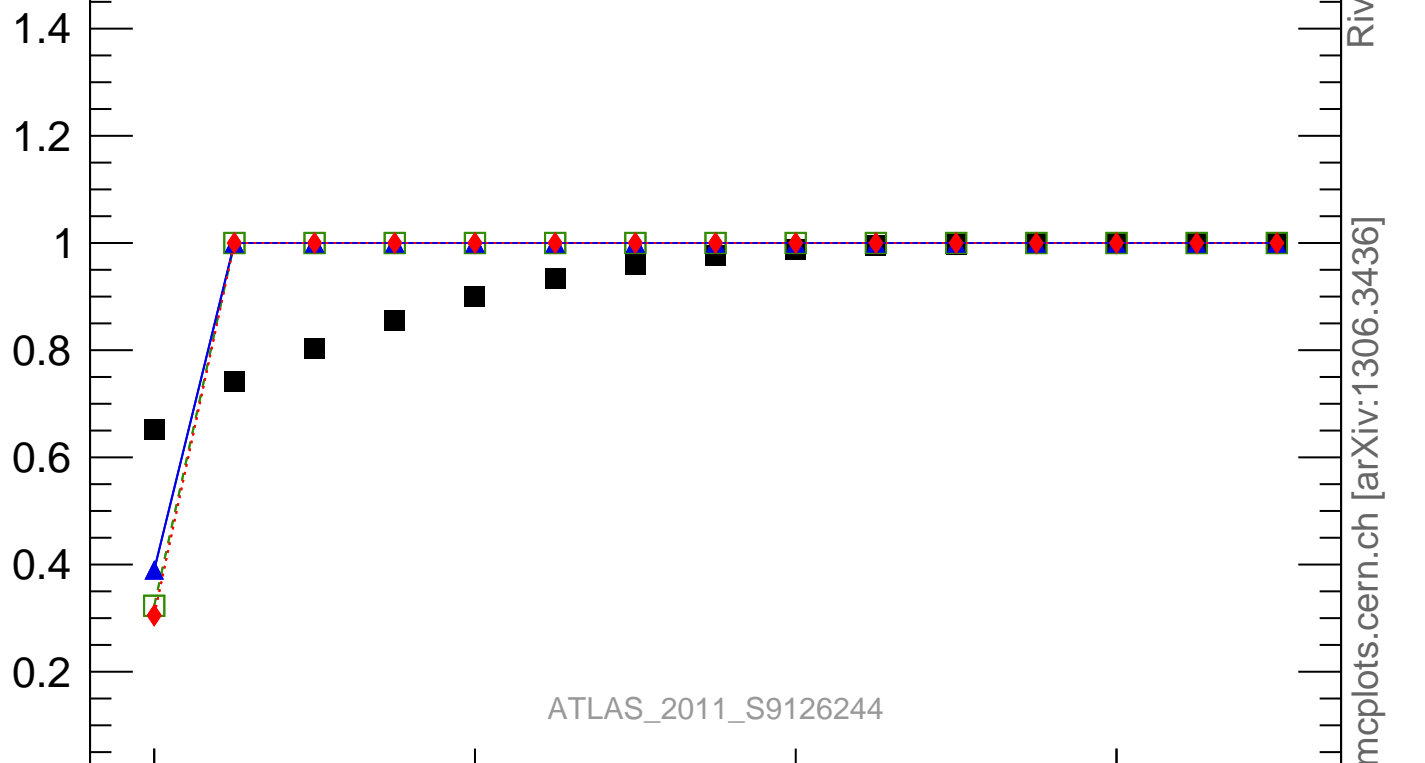

Gap fraction

Gap fraction vs Veto scale(LJ) ($70 < p_T < 90$, $2 < \Delta y < 3$)

- ATLAS
- - □ Herwig 7.2.0 default
- - ▲ Pythia 8.301 default
- - ◆ Sherpa 1.2.2p default

Ratio to ATLAS