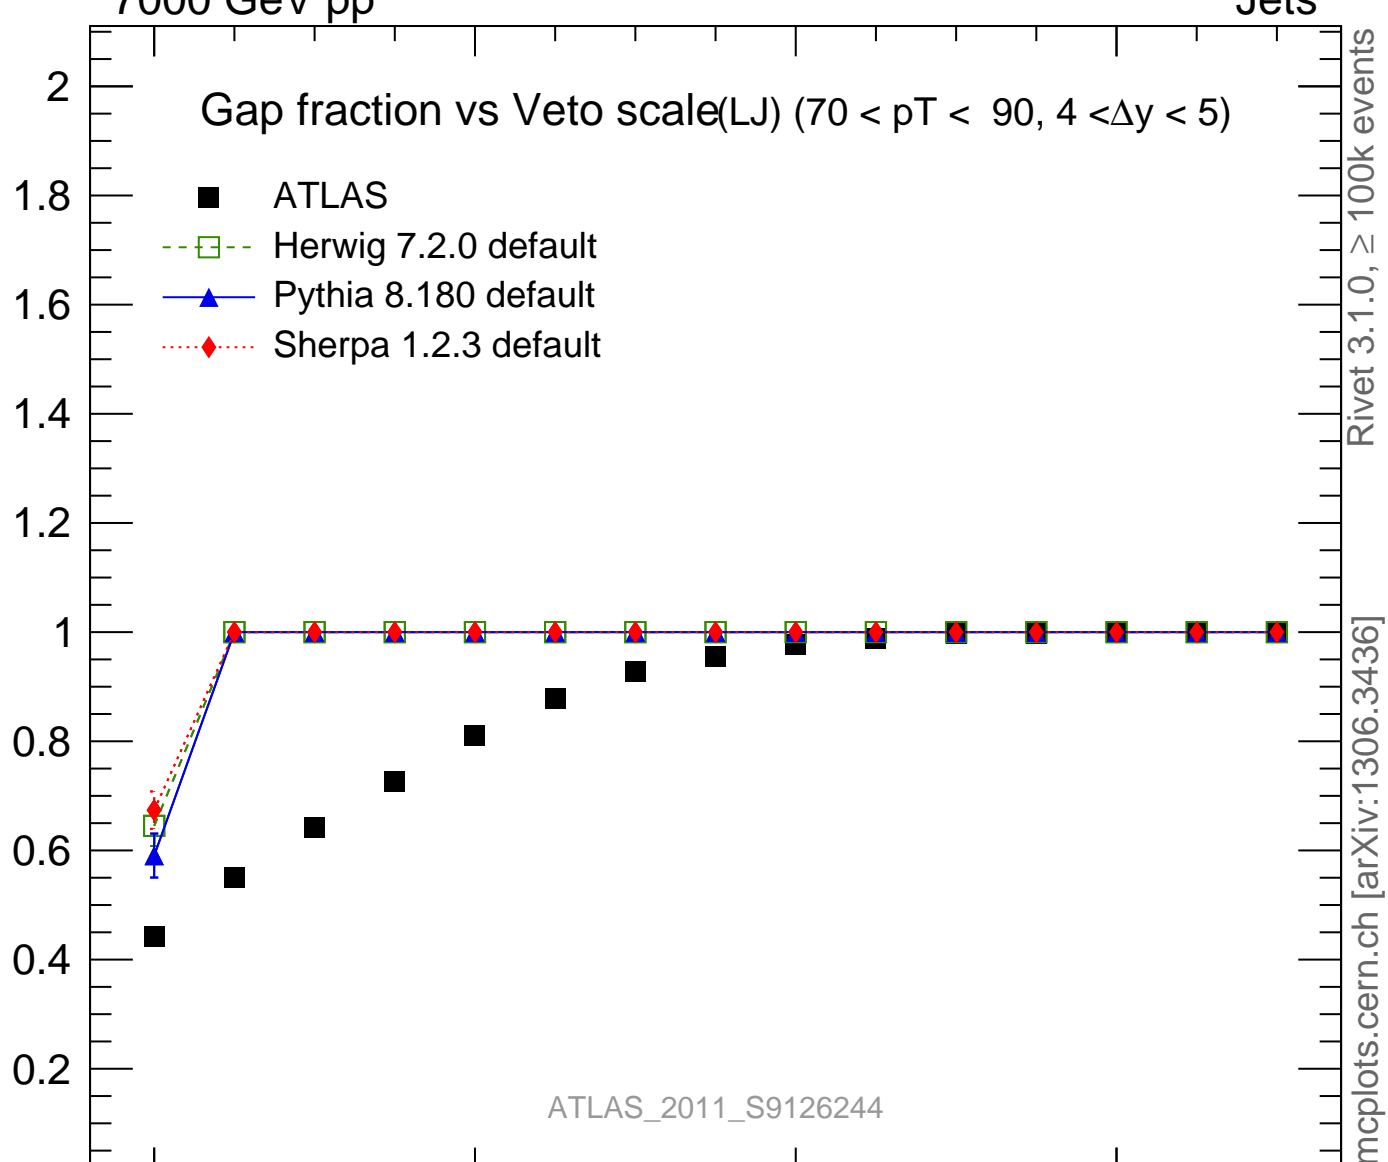

Gap fraction

Gap fraction vs Veto scale(LJ) ($70 < p_T < 90$, $4 < \Delta y < 5$)

- ATLAS
- - □ Herwig 7.2.0 default
- - ▲ Pythia 8.180 default
- - ◆ Sherpa 1.2.3 default

Ratio to ATLAS