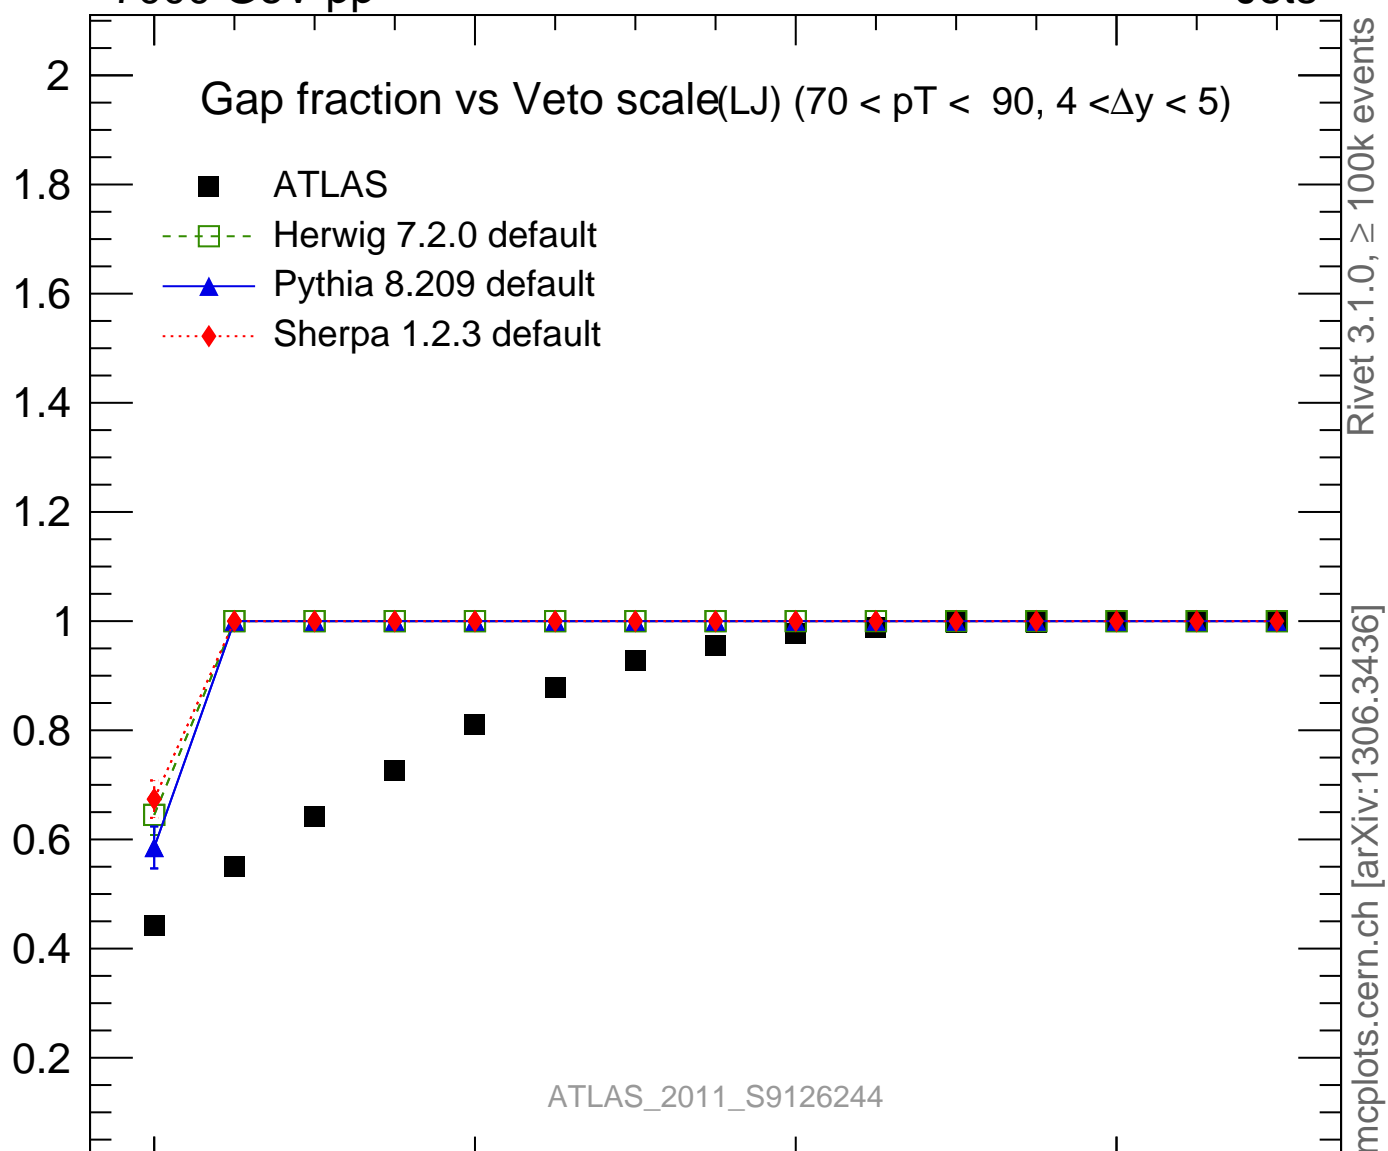

Gap fraction

Gap fraction vs Veto scale(LJ) ($70 < p_T < 90$, $4 < \Delta y < 5$)

- ATLAS
- - □ Herwig 7.2.0 default
- - ▲ Pythia 8.209 default
- - ◆ Sherpa 1.2.3 default

Ratio to ATLAS