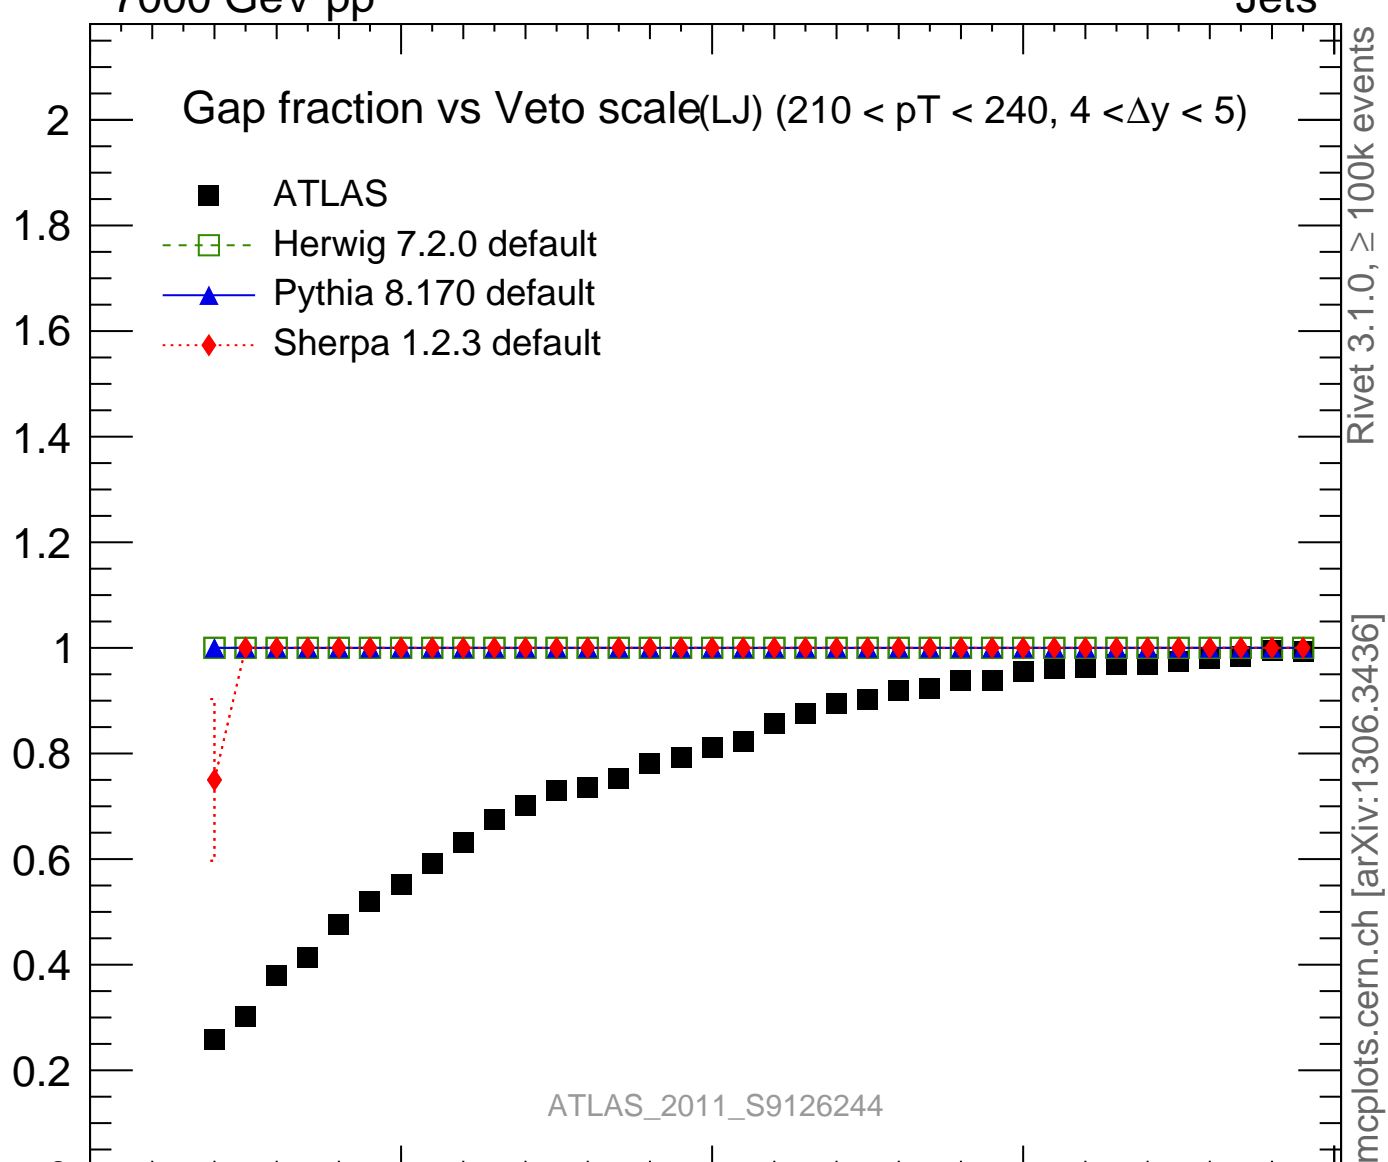

Gap fraction

Gap fraction vs Veto scale(LJ) ($210 < p_T < 240$, $4 < \Delta y < 5$)

- ATLAS
- - □ Herwig 7.2.0 default
- - ▲ Pythia 8.170 default
- - ◆ Sherpa 1.2.3 default

Ratio to ATLAS