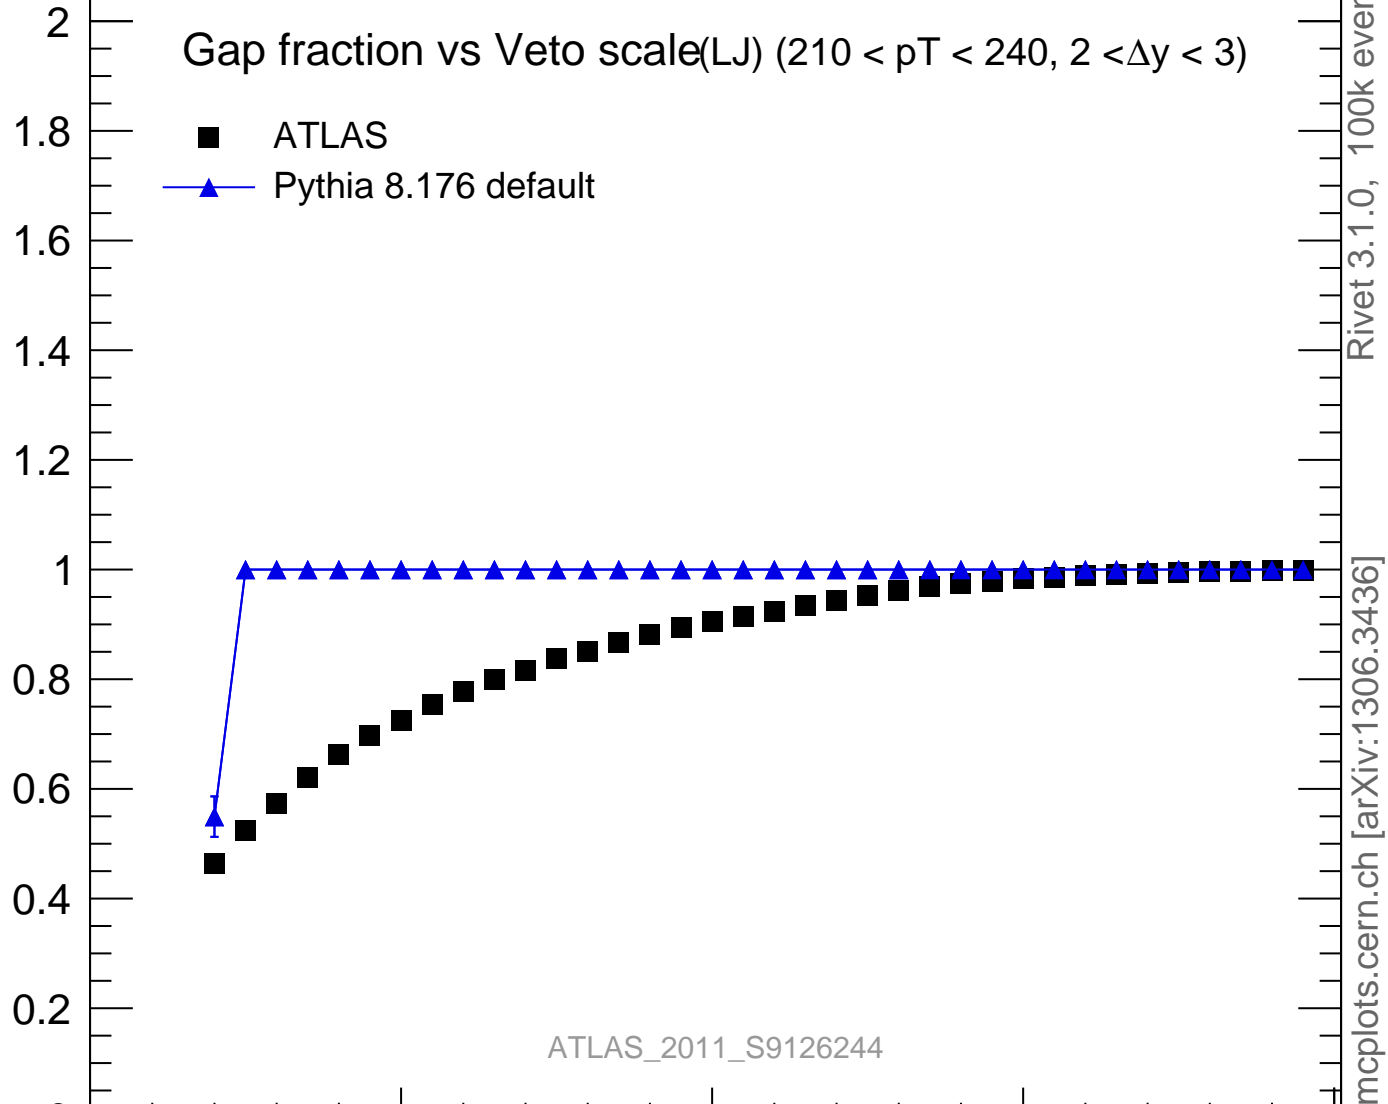

7000 GeV pp

Jets

Gap fraction

Gap fraction vs Veto scale(LJ) ( $210 < p_T < 240$ ,  $2 < \Delta y < 3$ )

- ATLAS
- ▲ Pythia 8.176 default

Ratio to ATLAS