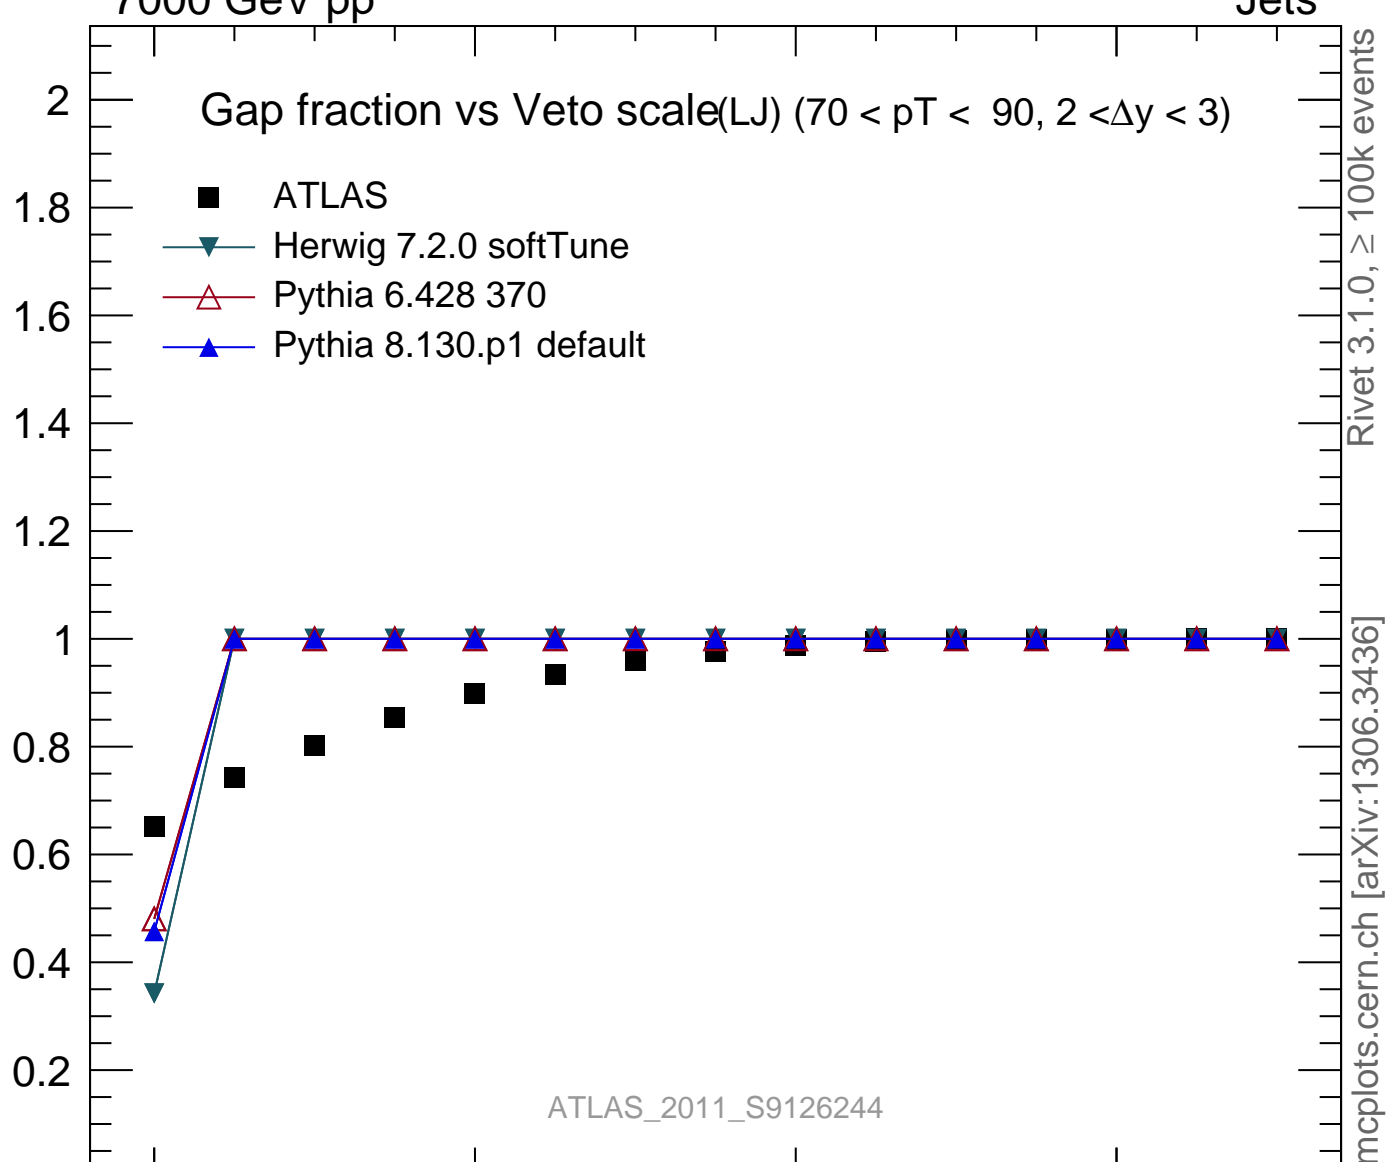

Gap fraction

Gap fraction vs Veto scale(LJ) ($70 < p_T < 90$, $2 < \Delta y < 3$)

- ATLAS
- ▼ Herwig 7.2.0 softTune
- △ Pythia 6.428 370
- ▲ Pythia 8.130.p1 default

Ratio to ATLAS

 Q_0 [GeV]