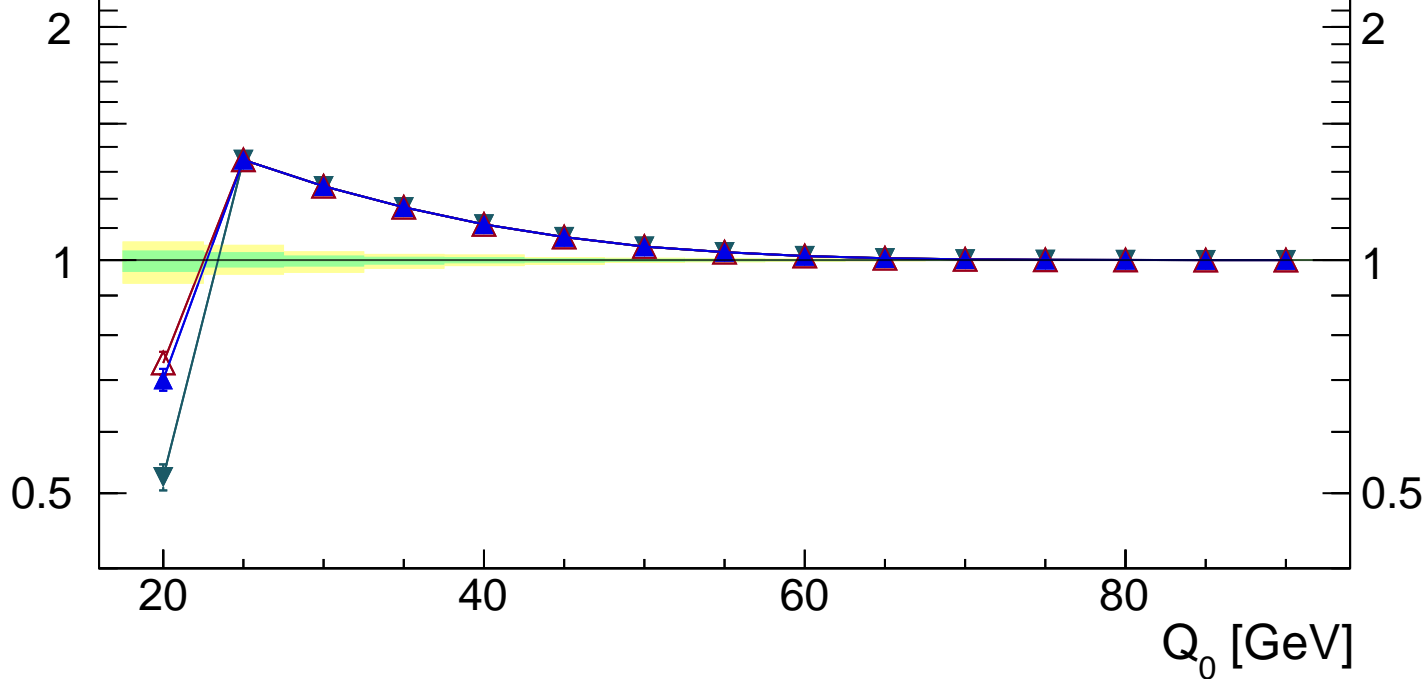

Gap fraction

Gap fraction vs Veto scale(LJ) ($70 < p_T < 90$, $2 < \Delta y < 3$)

- ATLAS
- ▼ Herwig 7.2.0 softTune
- △ Pythia 6.428 370
- ▲ Pythia 8.130.p1 default

Ratio to ATLAS

 Q_0 [GeV]