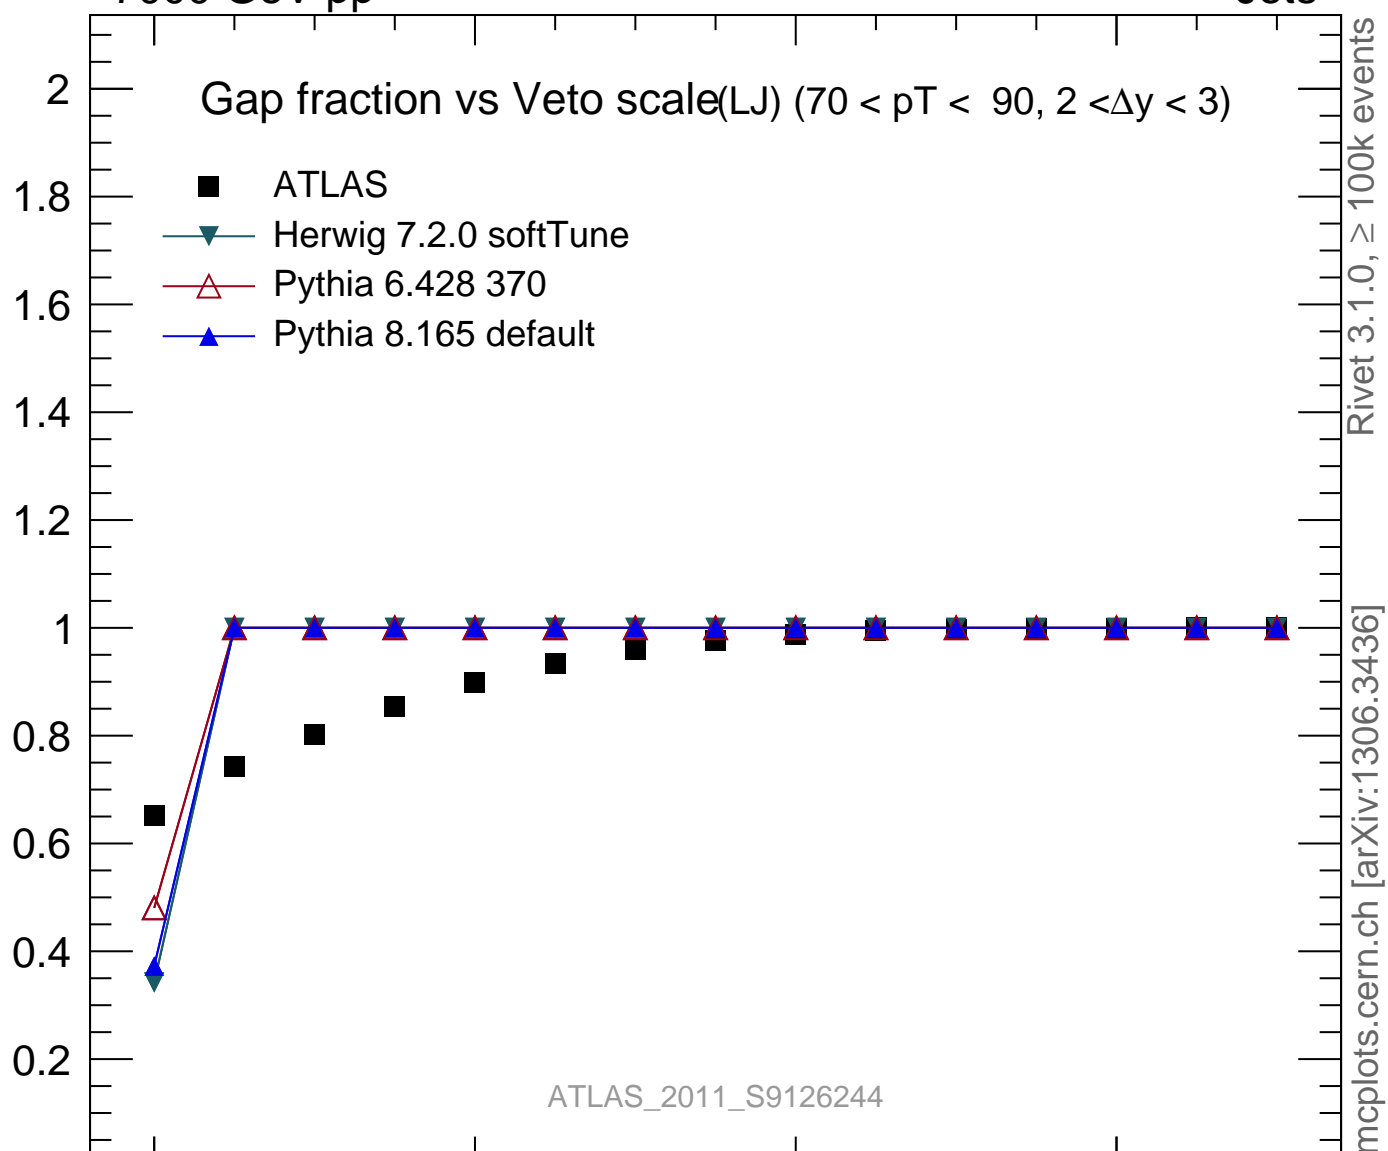

Gap fraction

Gap fraction vs Veto scale(LJ) ($70 < p_T < 90$, $2 < \Delta y < 3$)

- ATLAS
- ▼ Herwig 7.2.0 softTune
- △ Pythia 6.428 370
- ▲ Pythia 8.165 default

Ratio to ATLAS

 Q_0 [GeV]