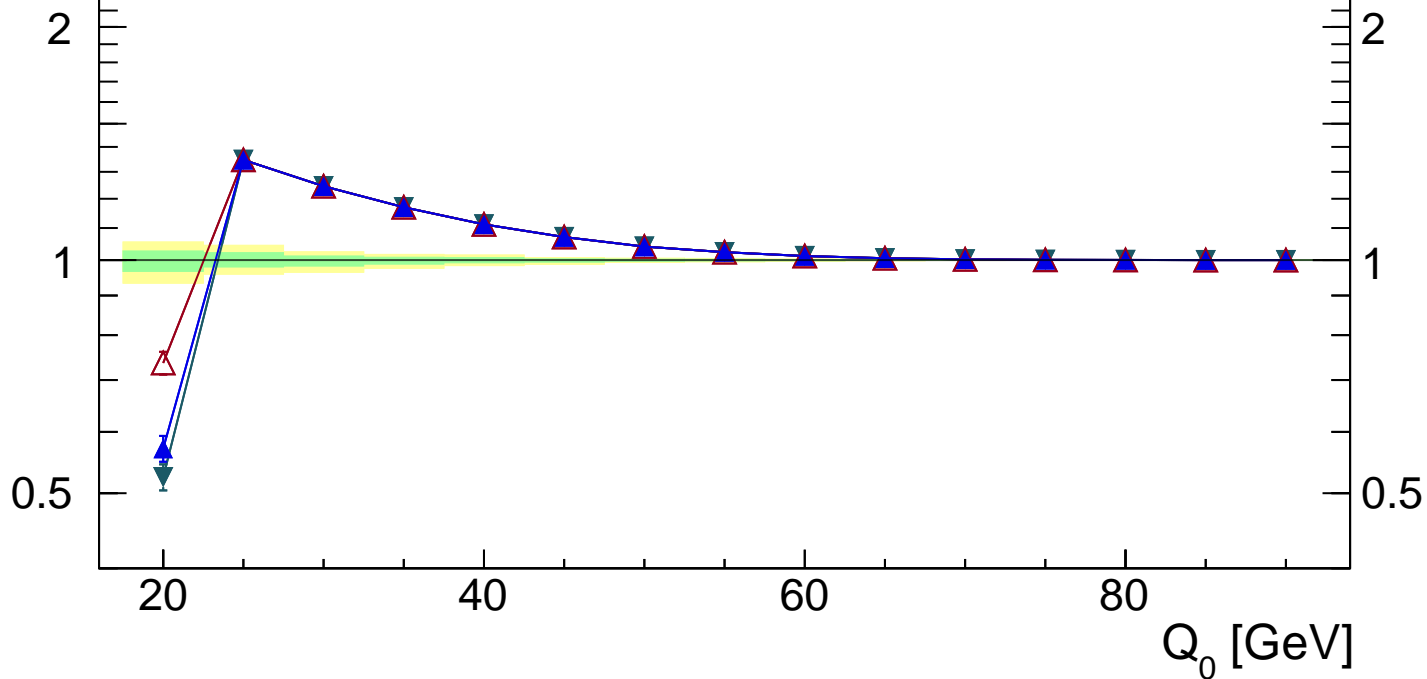

Gap fraction

Gap fraction vs Veto scale(LJ) ($70 < p_T < 90$, $2 < \Delta y < 3$)

- ATLAS
- ▼ Herwig 7.2.0 softTune
- △ Pythia 6.428 370
- ▲ Pythia 8.165 default

Ratio to ATLAS

 Q_0 [GeV]