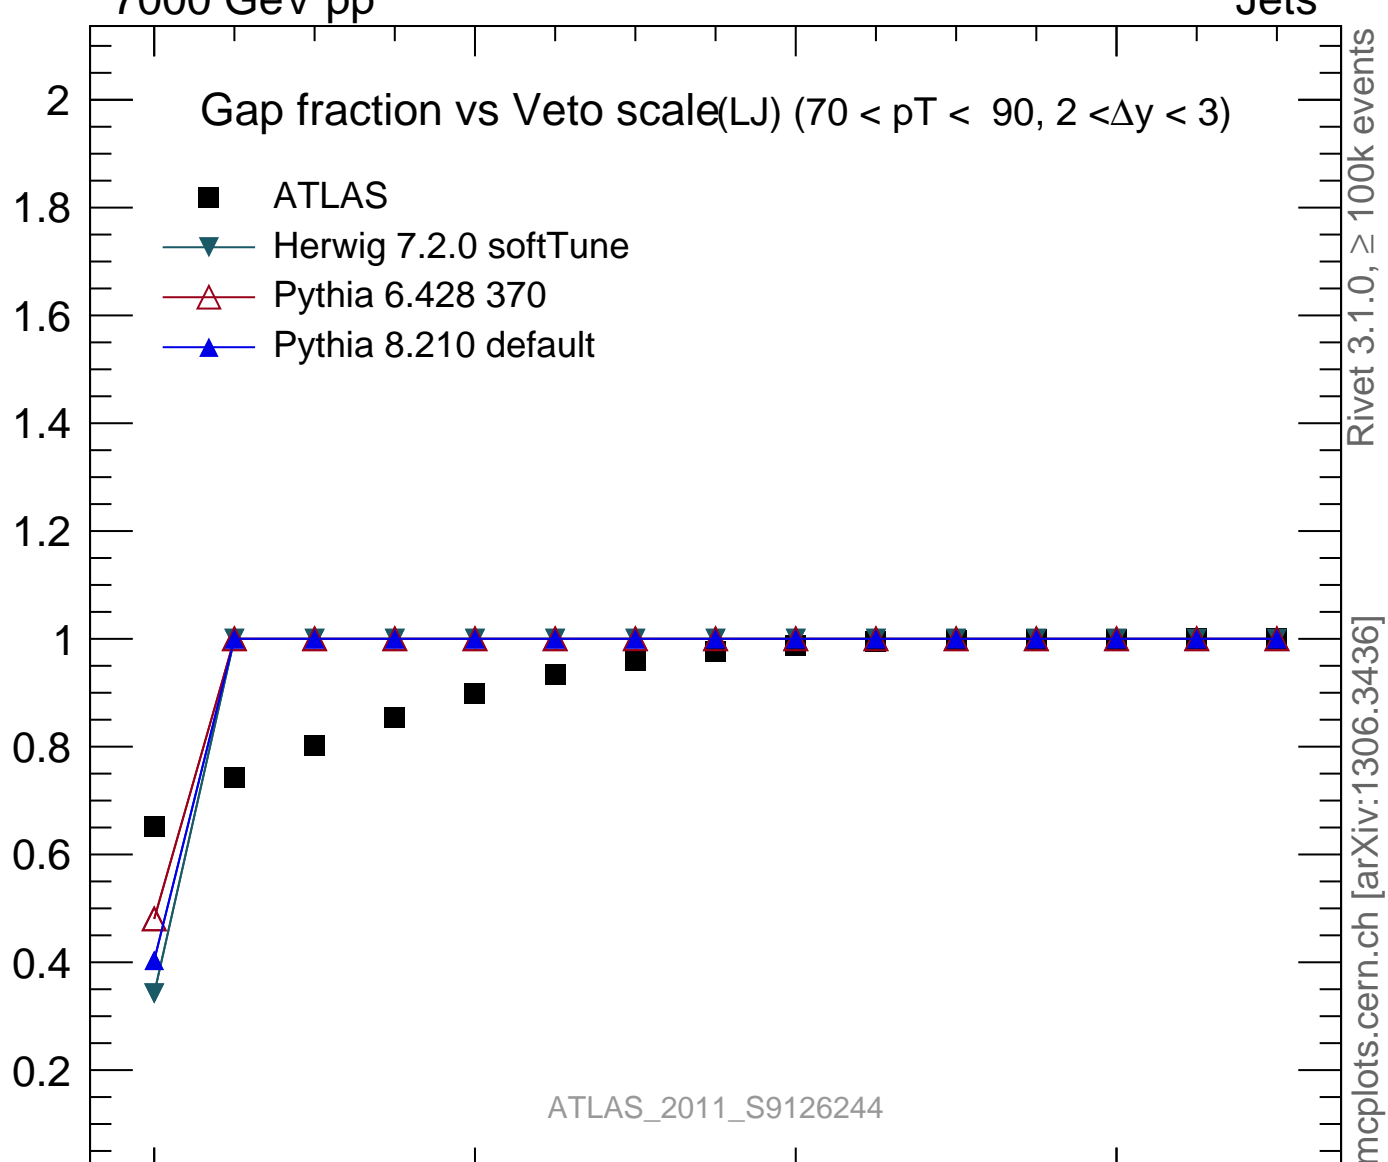

Gap fraction

Gap fraction vs Veto scale(LJ) ($70 < p_T < 90$, $2 < \Delta y < 3$)

- ATLAS
- ▼ Herwig 7.2.0 softTune
- △ Pythia 6.428 370
- ▲ Pythia 8.210 default

Ratio to ATLAS