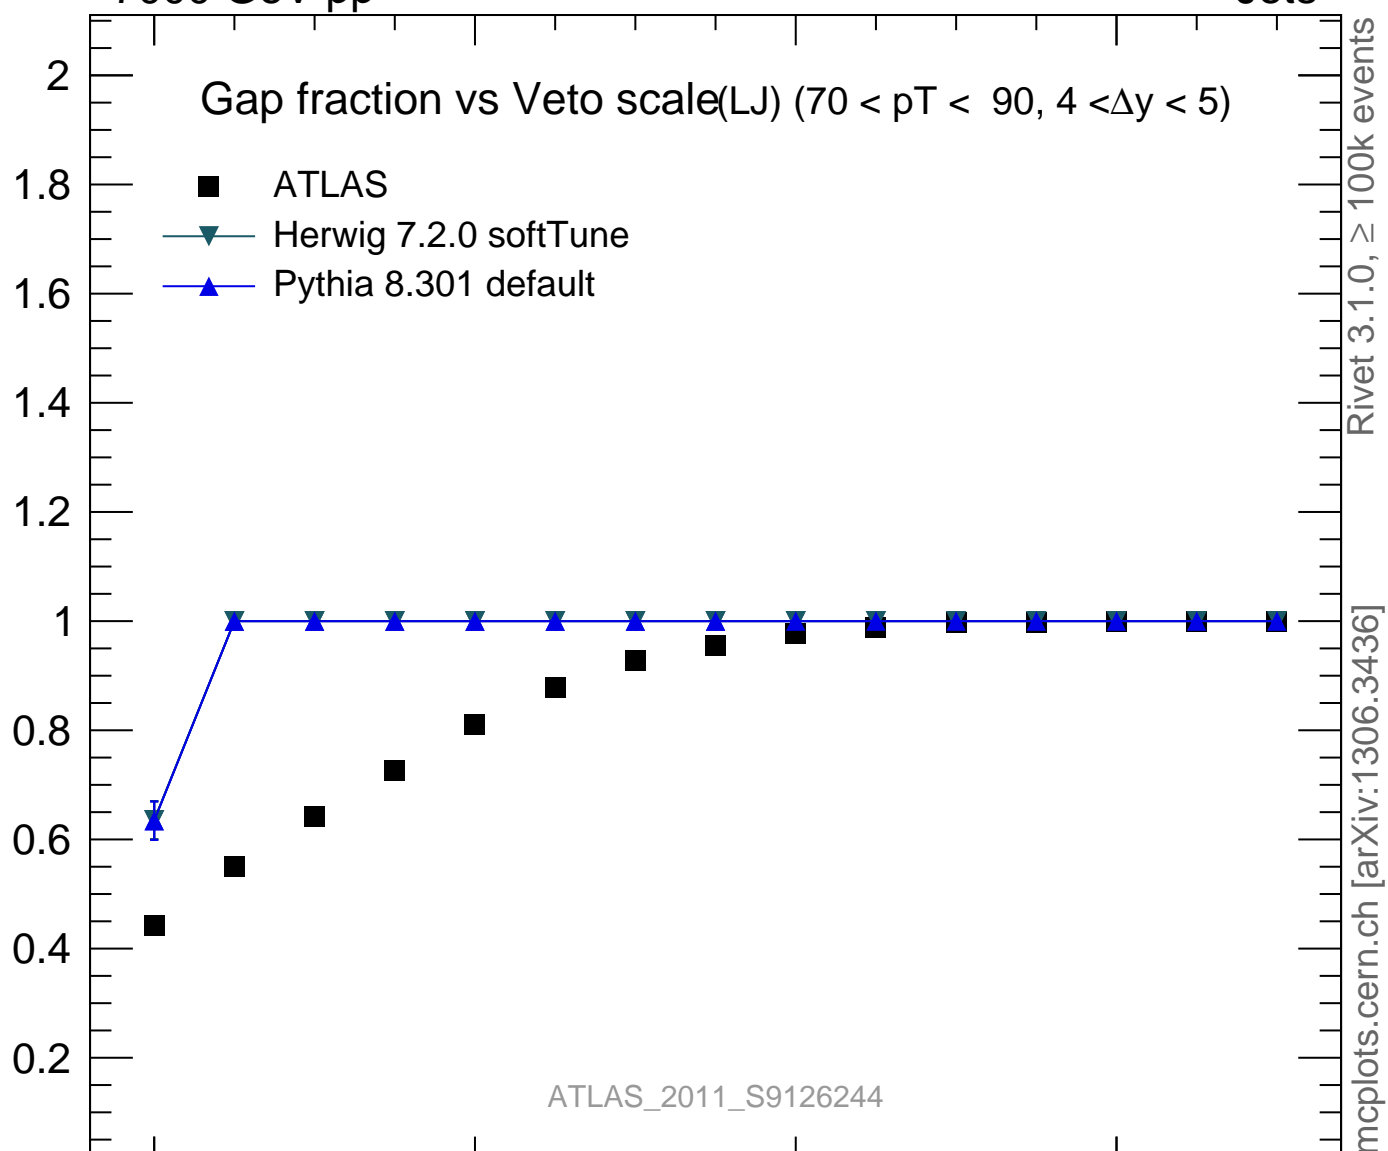

Gap fraction

Gap fraction vs Veto scale(LJ) ($70 < p_T < 90$, $4 < \Delta y < 5$)

- ATLAS
- ▼ Herwig 7.2.0 softTune
- ▲ Pythia 8.301 default

Ratio to ATLAS

 Q_0 [GeV]