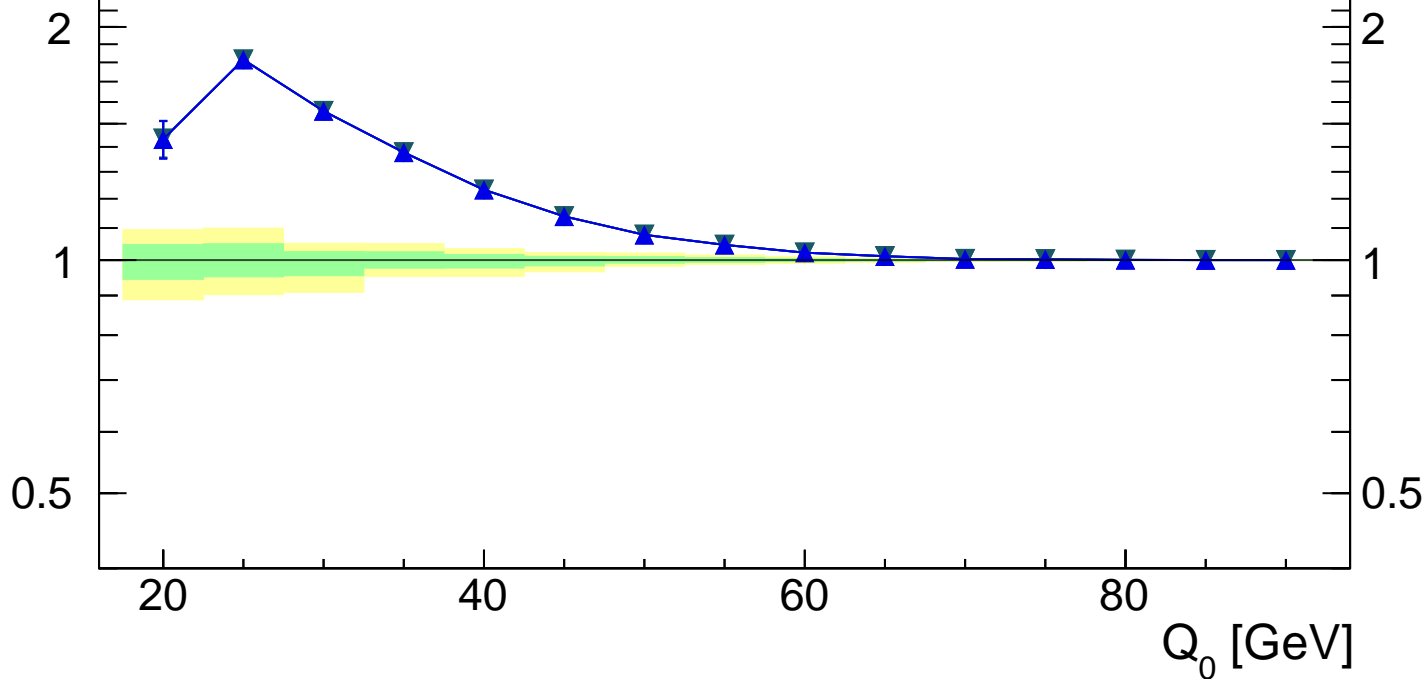

Gap fraction

Gap fraction vs Veto scale(LJ) ($70 < p_T < 90$, $4 < \Delta y < 5$)

- ATLAS
- ▼ Herwig 7.2.0 softTune
- ▲ Pythia 8.301 default

Ratio to ATLAS

 Q_0 [GeV]