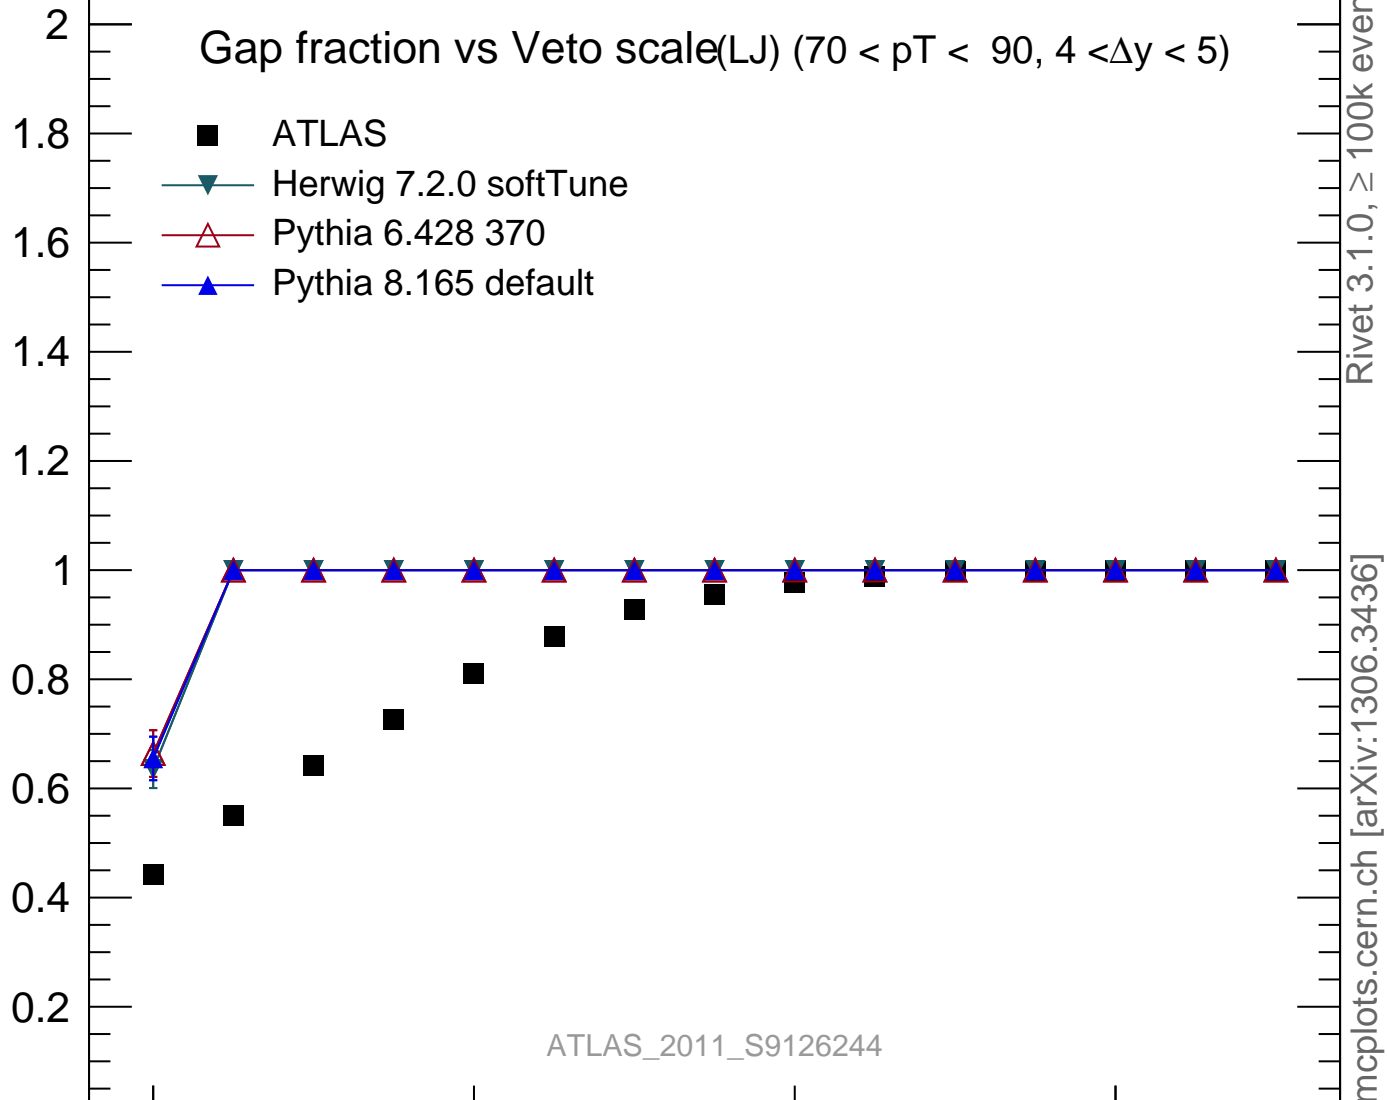

Gap fraction

Gap fraction vs Veto scale(LJ) ($70 < p_T < 90$, $4 < \Delta y < 5$)

- ATLAS
- ▼ Herwig 7.2.0 softTune
- △ Pythia 6.428 370
- ▲ Pythia 8.165 default

Ratio to ATLAS