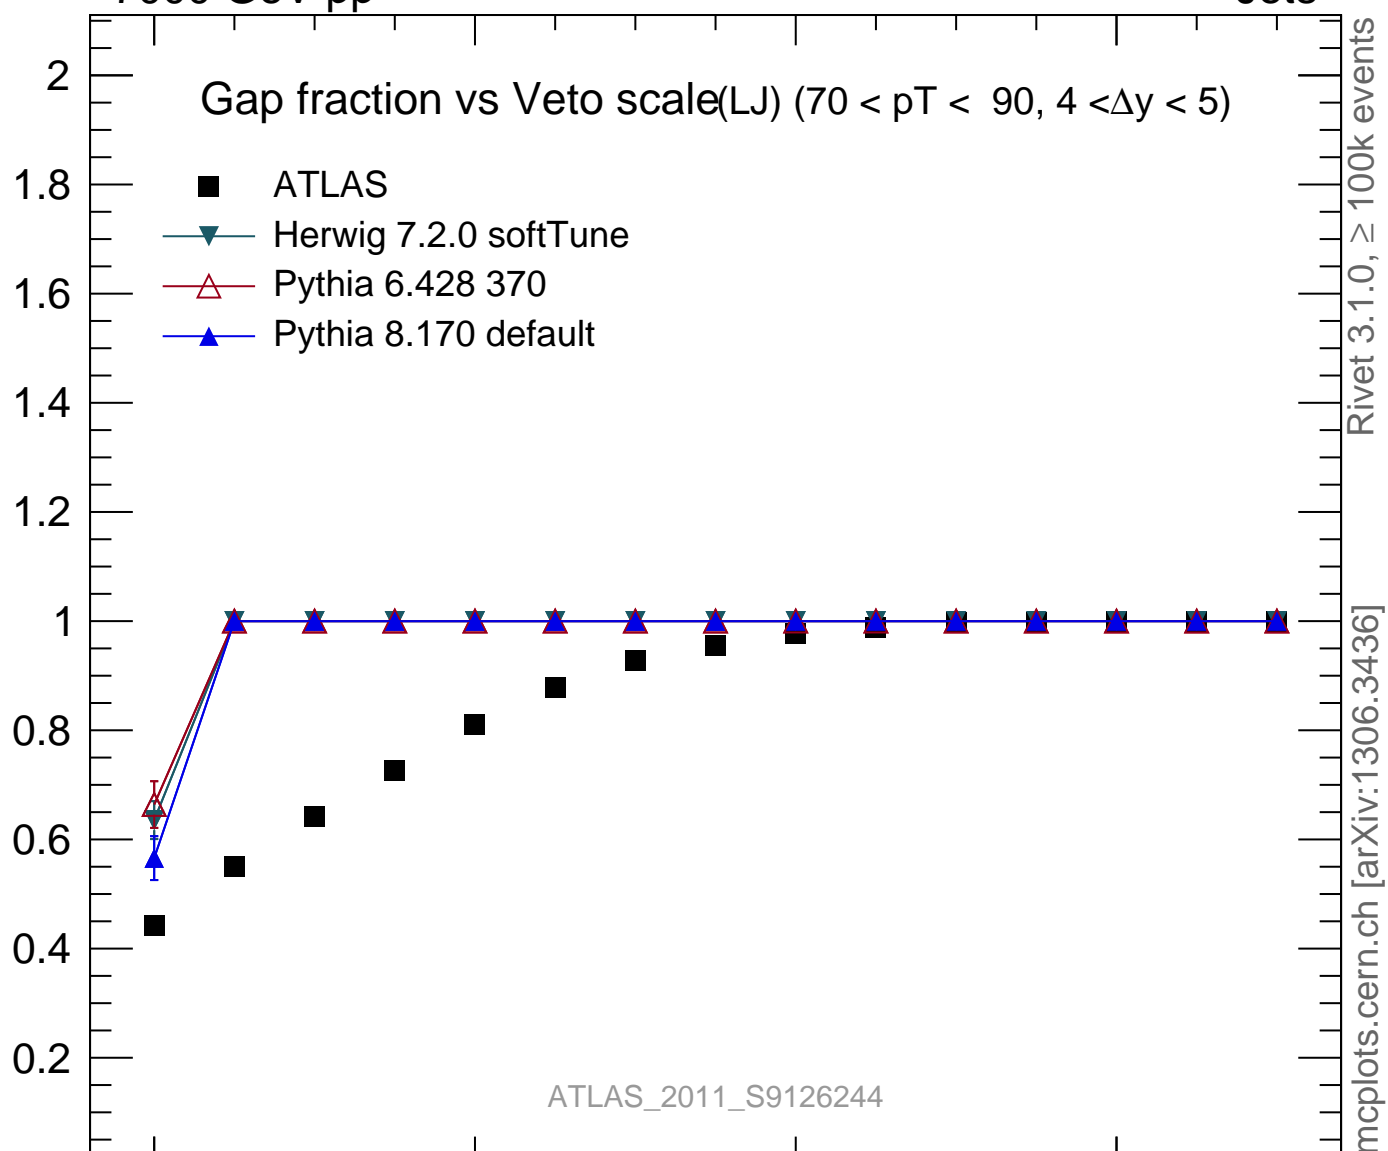

Gap fraction

Gap fraction vs Veto scale(LJ) ($70 < p_T < 90$, $4 < \Delta y < 5$)

- ATLAS
- ▼ Herwig 7.2.0 softTune
- △ Pythia 6.428 370
- ▲ Pythia 8.170 default

Ratio to ATLAS