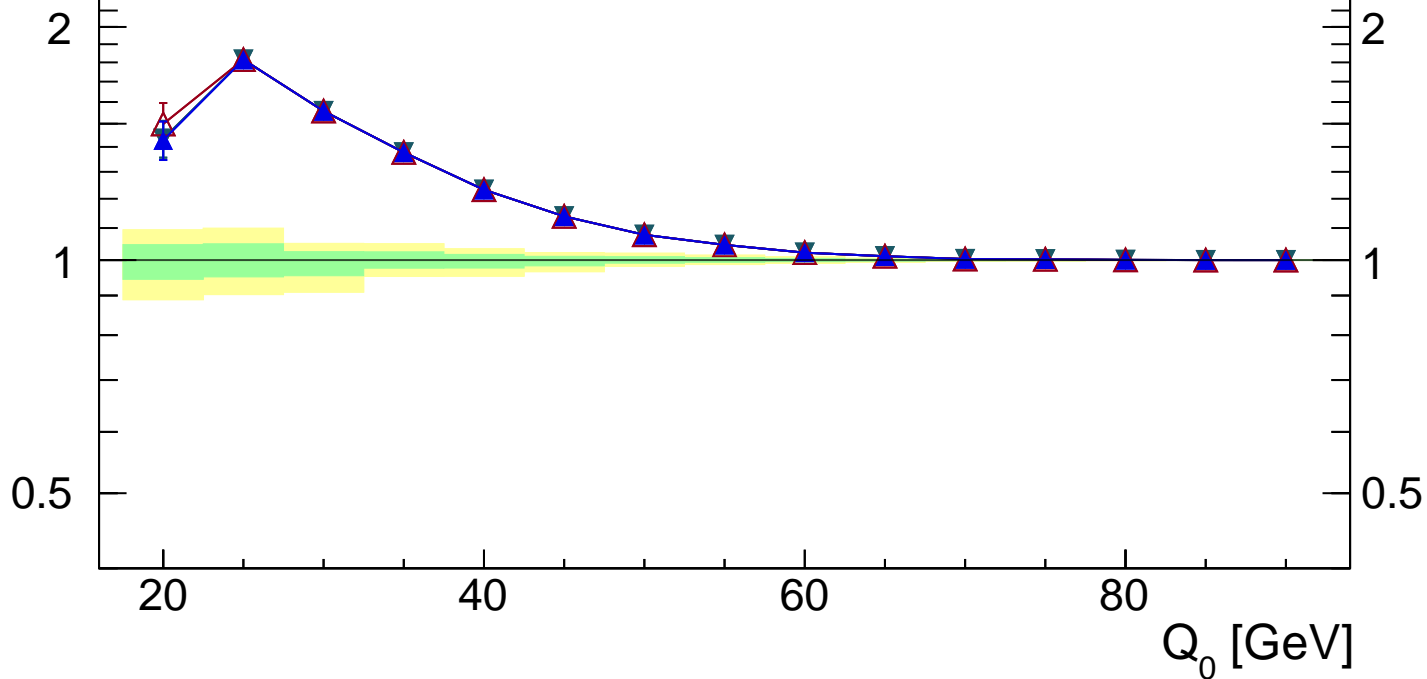

Gap fraction

Gap fraction vs Veto scale(LJ) ( $70 < p_T < 90$ ,  $4 < \Delta y < 5$ )

- ATLAS
- ▼ Herwig 7.2.0 softTune
- △ Pythia 6.428 370
- ▲ Pythia 8.186 default

Ratio to ATLAS

 $Q_0$  [GeV]