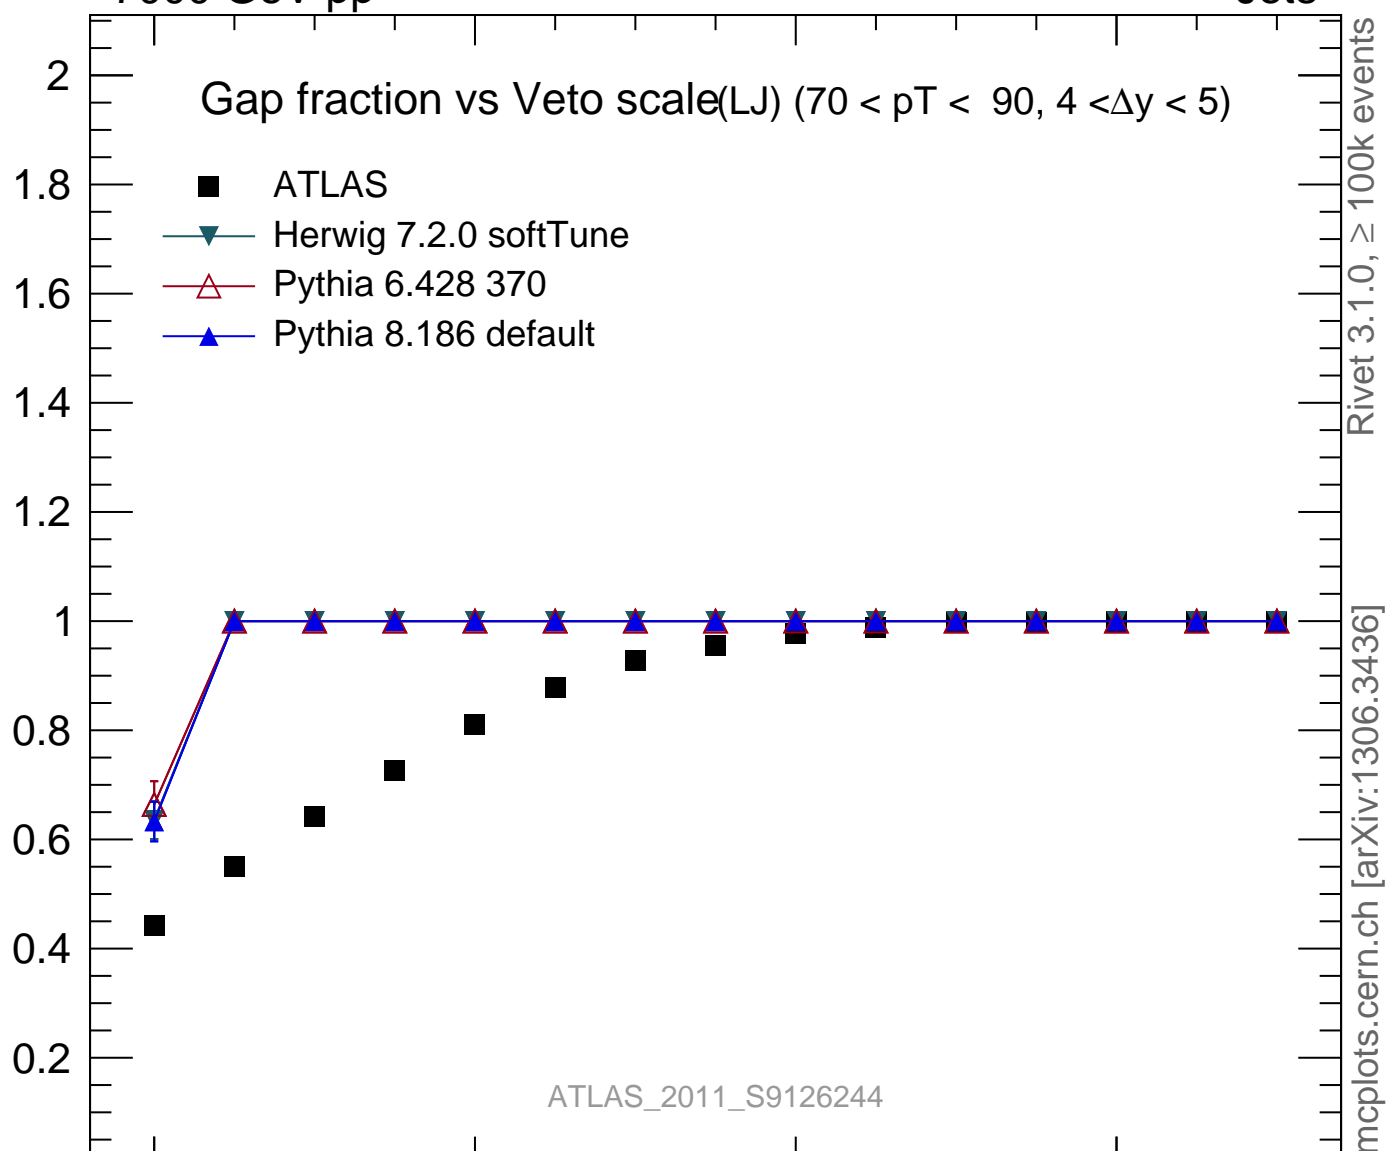

Gap fraction

Gap fraction vs Veto scale(LJ) ( $70 < p_T < 90$ ,  $4 < \Delta y < 5$ )

- ATLAS
- ▼ Herwig 7.2.0 softTune
- △ Pythia 6.428 370
- ▲ Pythia 8.186 default

Ratio to ATLAS

 $Q_0$  [GeV]