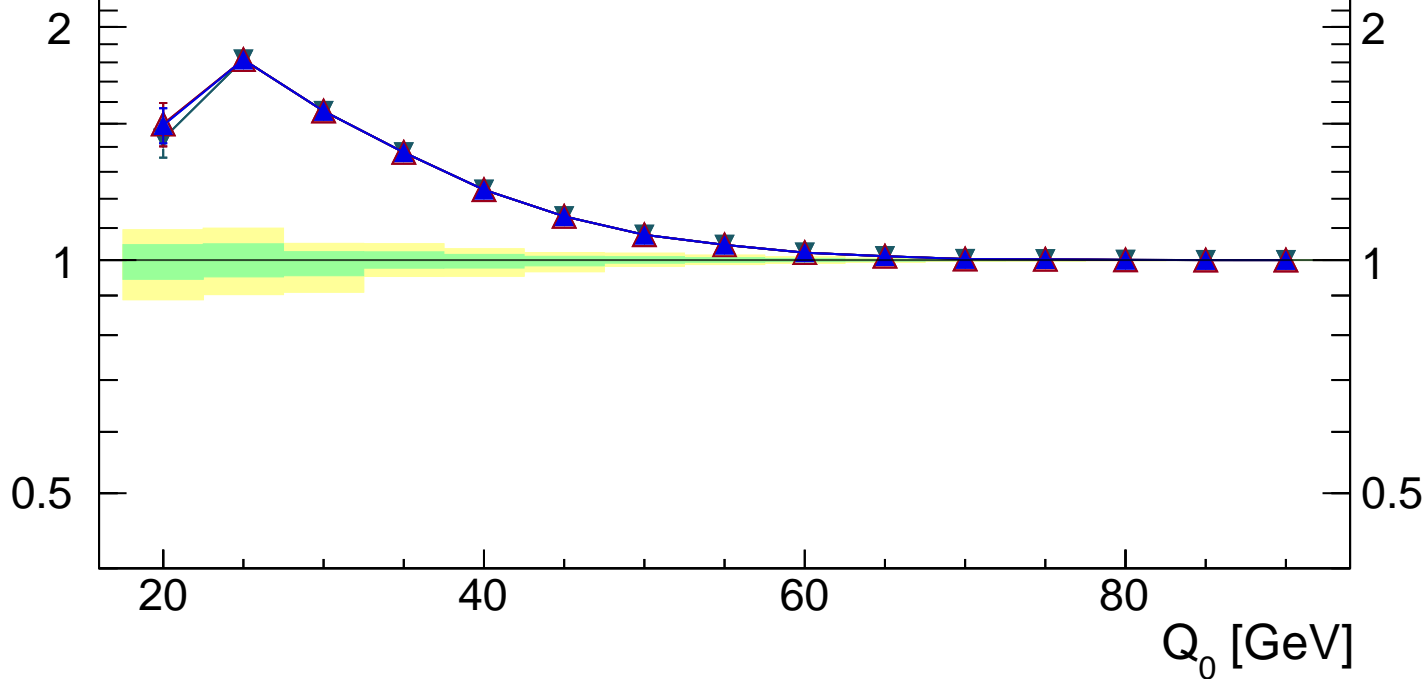

Gap fraction

Gap fraction vs Veto scale(LJ) ($70 < p_T < 90$, $4 < \Delta y < 5$)

- ATLAS
- ▼ Herwig 7.2.0 softTune
- △ Pythia 6.428 370
- ▲ Pythia 8.201 default

Ratio to ATLAS

 Q_0 [GeV]