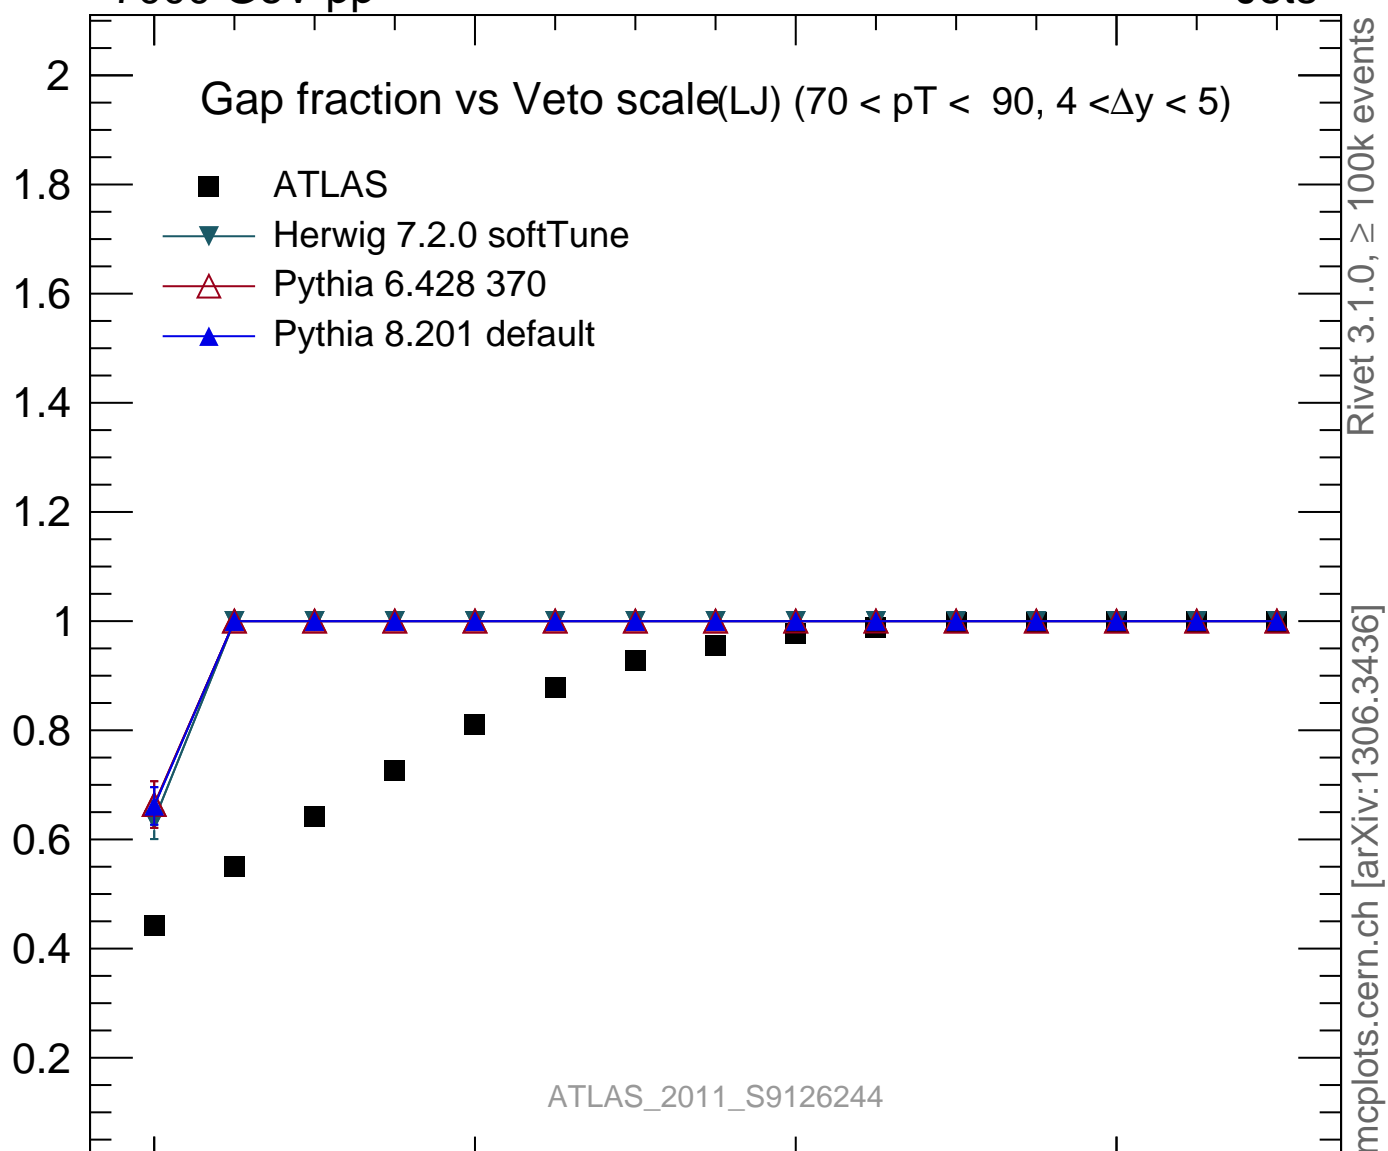

Gap fraction

Gap fraction vs Veto scale(LJ) ($70 < p_T < 90$, $4 < \Delta y < 5$)

- ATLAS
- ▼ Herwig 7.2.0 softTune
- △ Pythia 6.428 370
- ▲ Pythia 8.201 default

Ratio to ATLAS

 Q_0 [GeV]