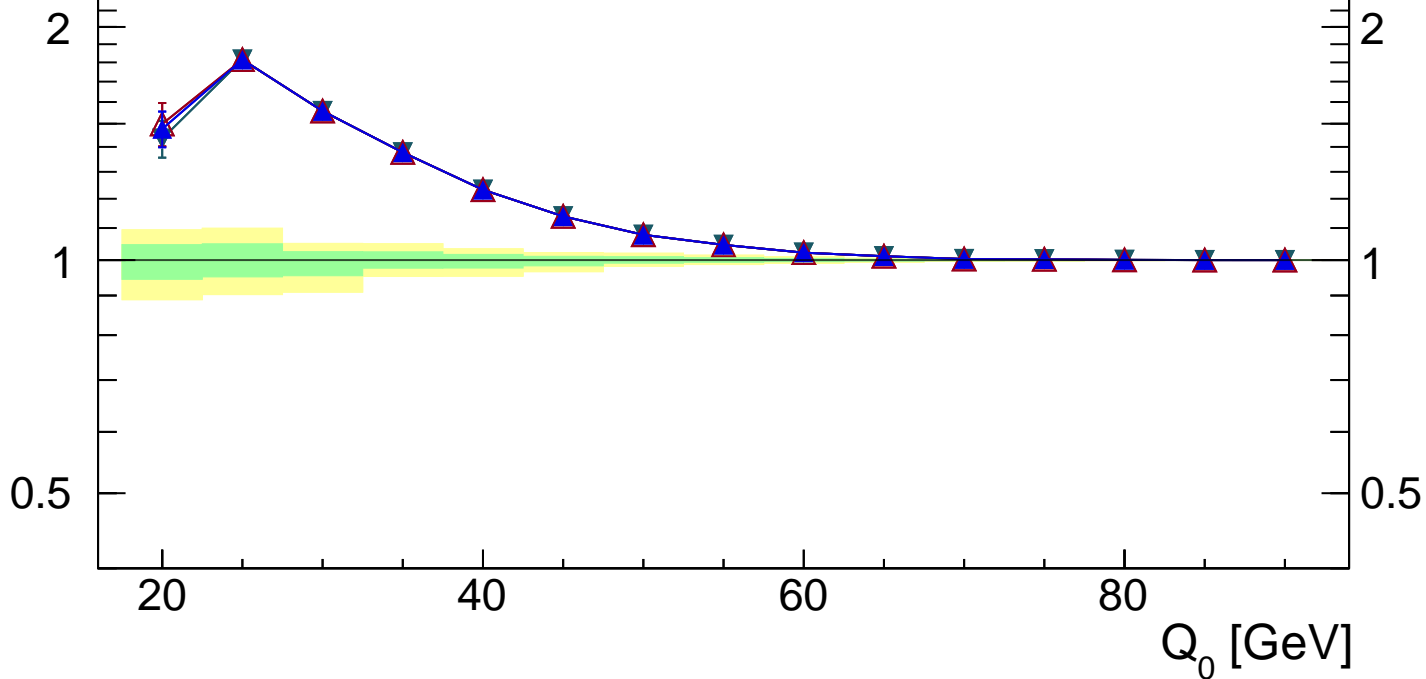

Gap fraction

Gap fraction vs Veto scale(LJ) ($70 < p_T < 90$, $4 < \Delta y < 5$)

- ATLAS
- ▼ Herwig 7.2.0 softTune
- △ Pythia 6.428 370
- ▲ Pythia 8.210 default

Ratio to ATLAS

 Q_0 [GeV]