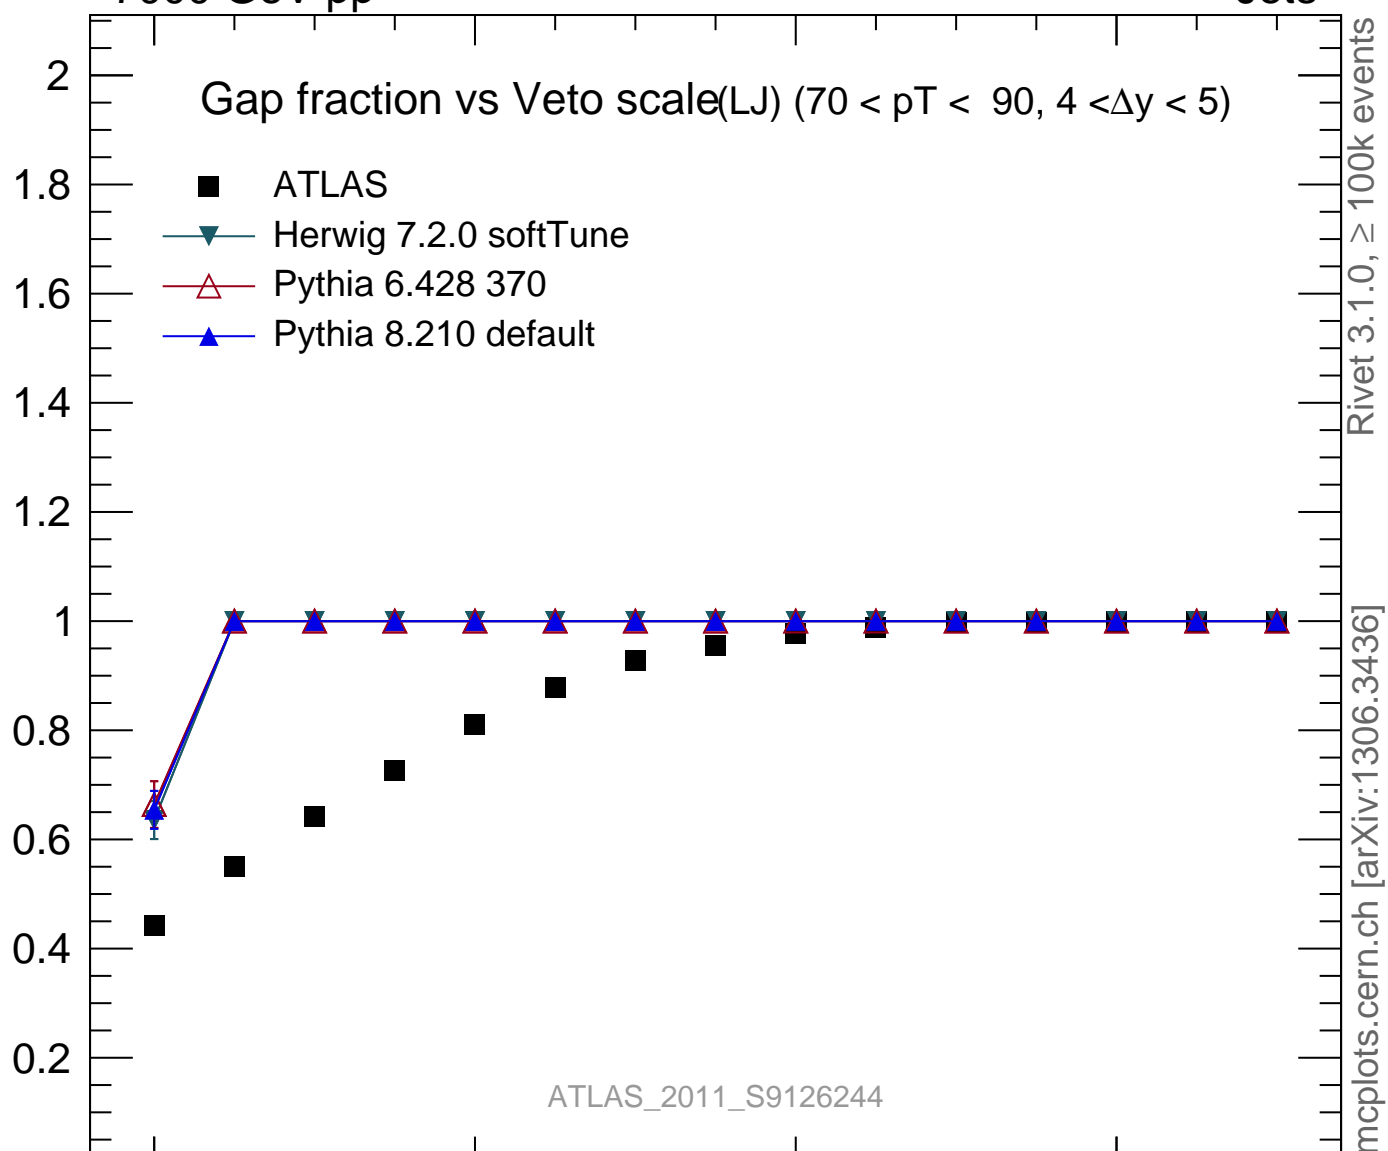

Gap fraction

Gap fraction vs Veto scale(LJ) ($70 < p_T < 90$, $4 < \Delta y < 5$)

- ATLAS
- ▼ Herwig 7.2.0 softTune
- △ Pythia 6.428 370
- ▲ Pythia 8.210 default

Ratio to ATLAS

 Q_0 [GeV]