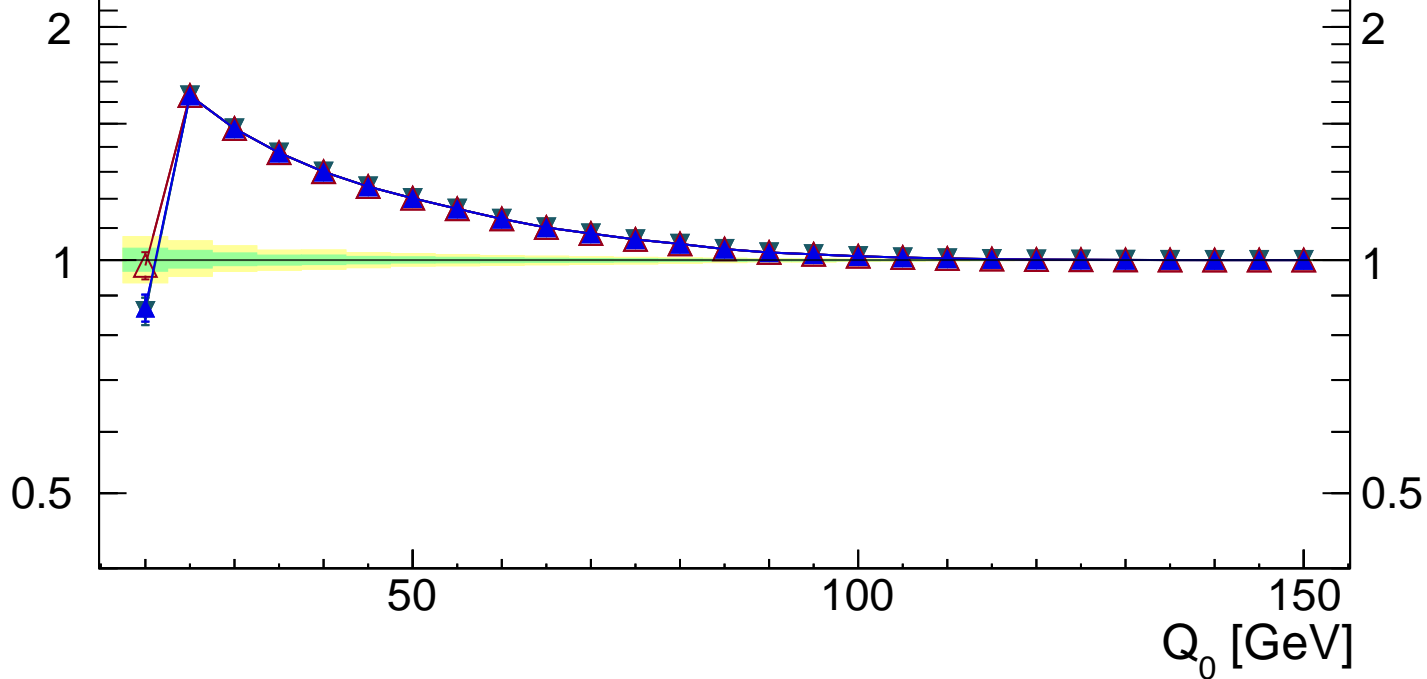

Gap fraction

Gap fraction vs Veto scale(LJ) ($120 < p_T < 150$, $2 < \Delta y < 3$)

- ATLAS
- ▼ Herwig 7.2.0 softTune
- △ Pythia 6.428 370
- ▲ Pythia 8.165 default

Ratio to ATLAS

 Q_0 [GeV]