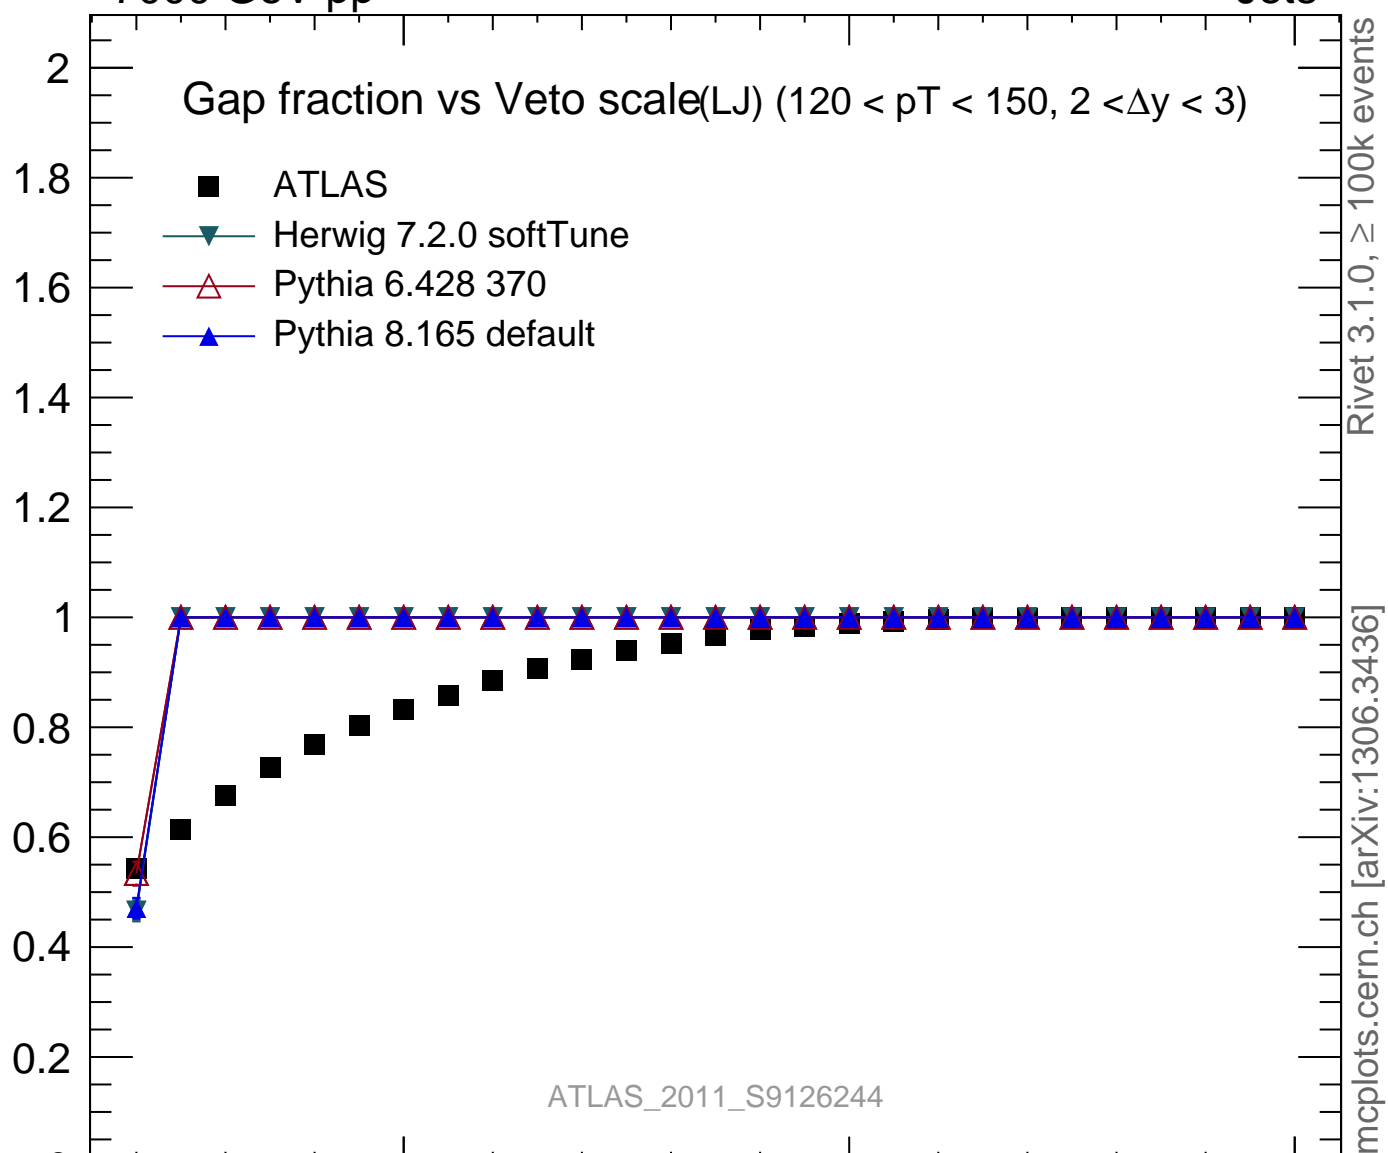

Gap fraction

Gap fraction vs Veto scale(LJ) ($120 < p_T < 150$, $2 < \Delta y < 3$)

- ATLAS
- ▼ Herwig 7.2.0 softTune
- △ Pythia 6.428 370
- ▲ Pythia 8.165 default

Ratio to ATLAS

 Q_0 [GeV]