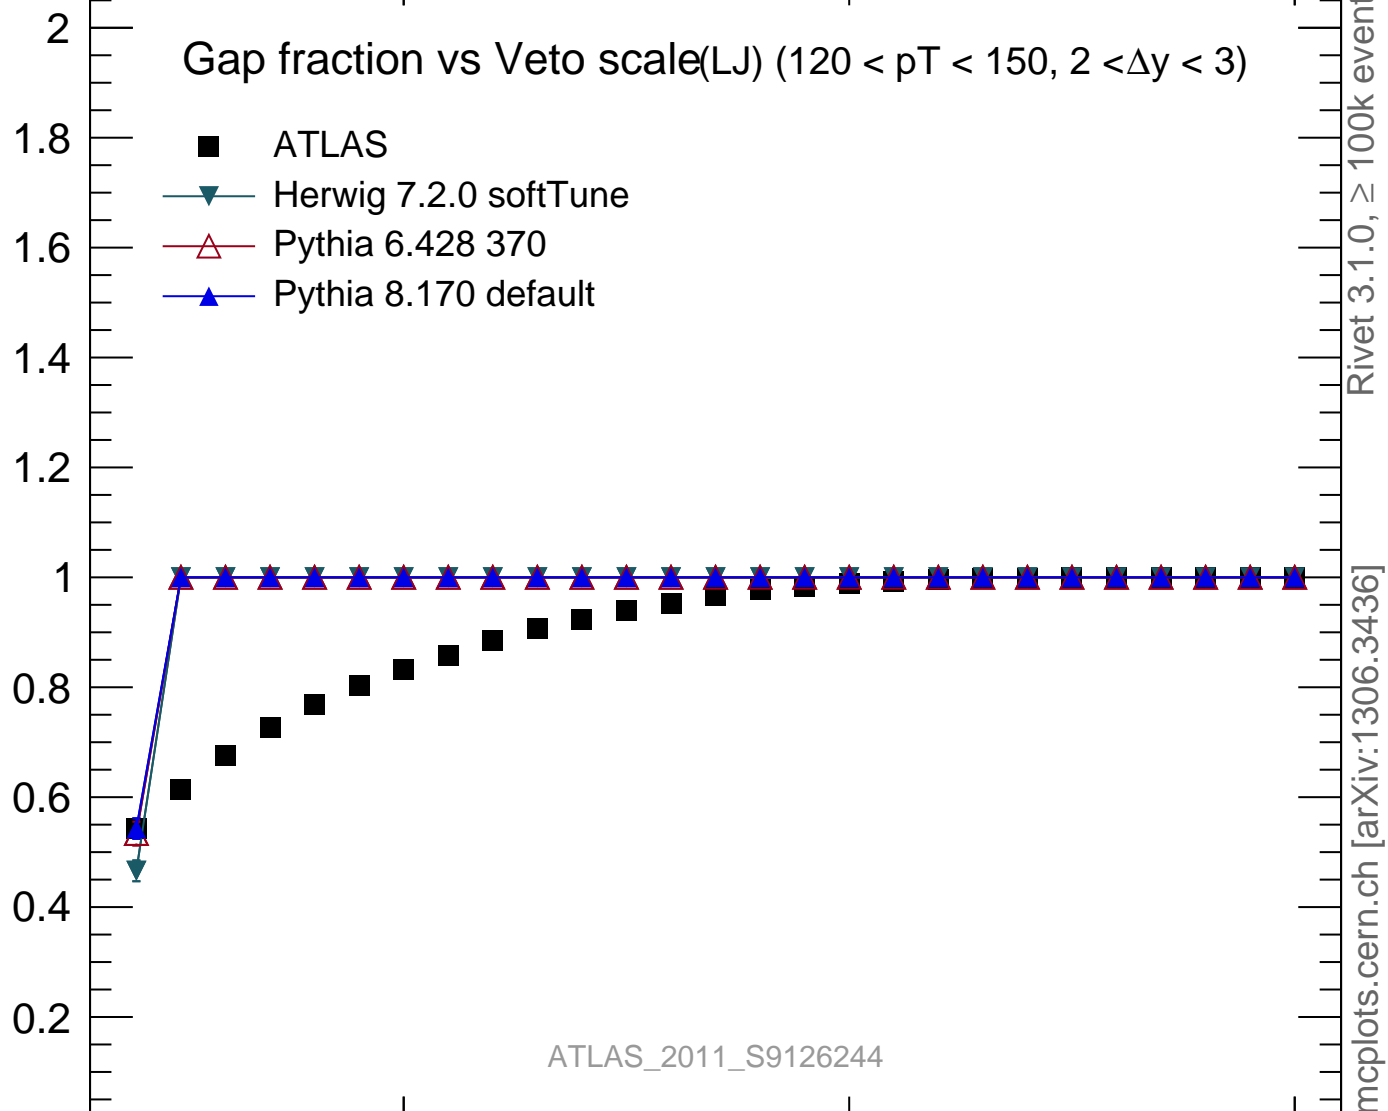

Gap fraction

Gap fraction vs Veto scale(LJ) ($120 < p_T < 150$, $2 < \Delta y < 3$)

- ATLAS
- ▼ Herwig 7.2.0 softTune
- △ Pythia 6.428 370
- ▲ Pythia 8.170 default

Ratio to ATLAS

 Q_0 [GeV]