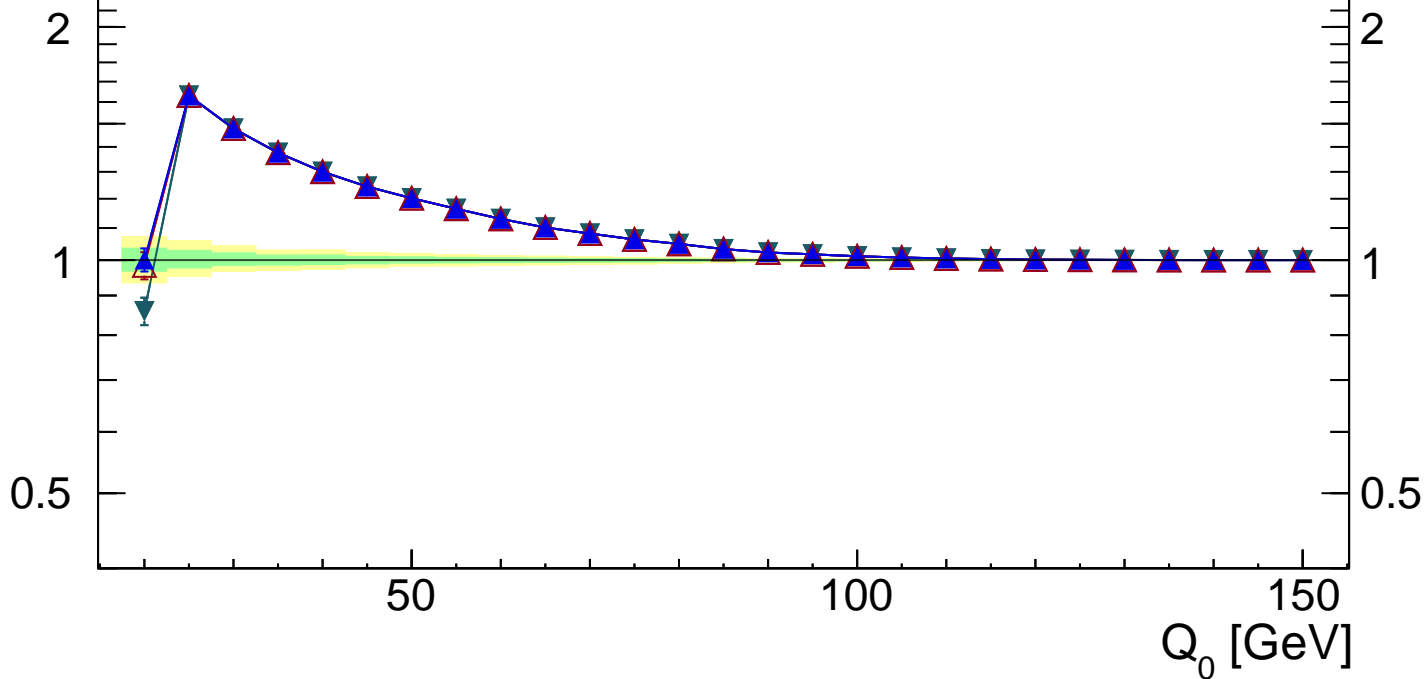

Gap fraction

Gap fraction vs Veto scale(LJ) ($120 < p_T < 150$, $2 < \Delta y < 3$)

- ATLAS
- ▼ Herwig 7.2.0 softTune
- △ Pythia 6.428 370
- ▲ Pythia 8.170 default

Ratio to ATLAS

 Q_0 [GeV]