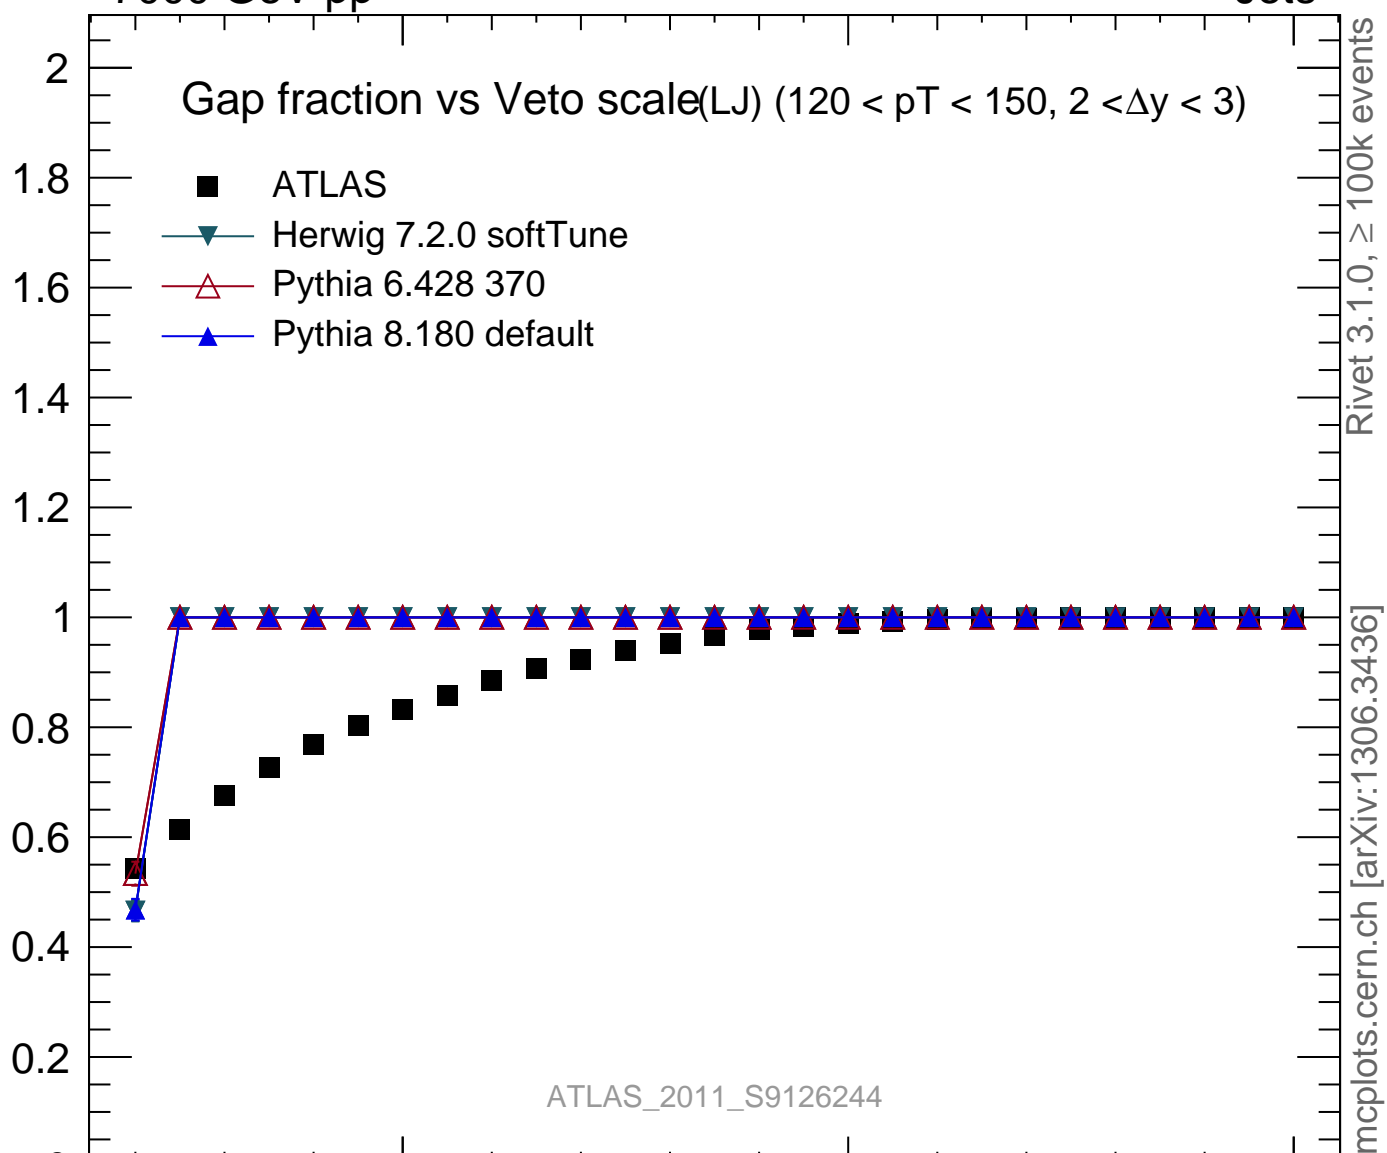

Gap fraction

Gap fraction vs Veto scale(LJ) ($120 < p_T < 150$, $2 < \Delta y < 3$)

- ATLAS
- ▼ Herwig 7.2.0 softTune
- △ Pythia 6.428 370
- ▲ Pythia 8.180 default

Ratio to ATLAS

 Q_0 [GeV]