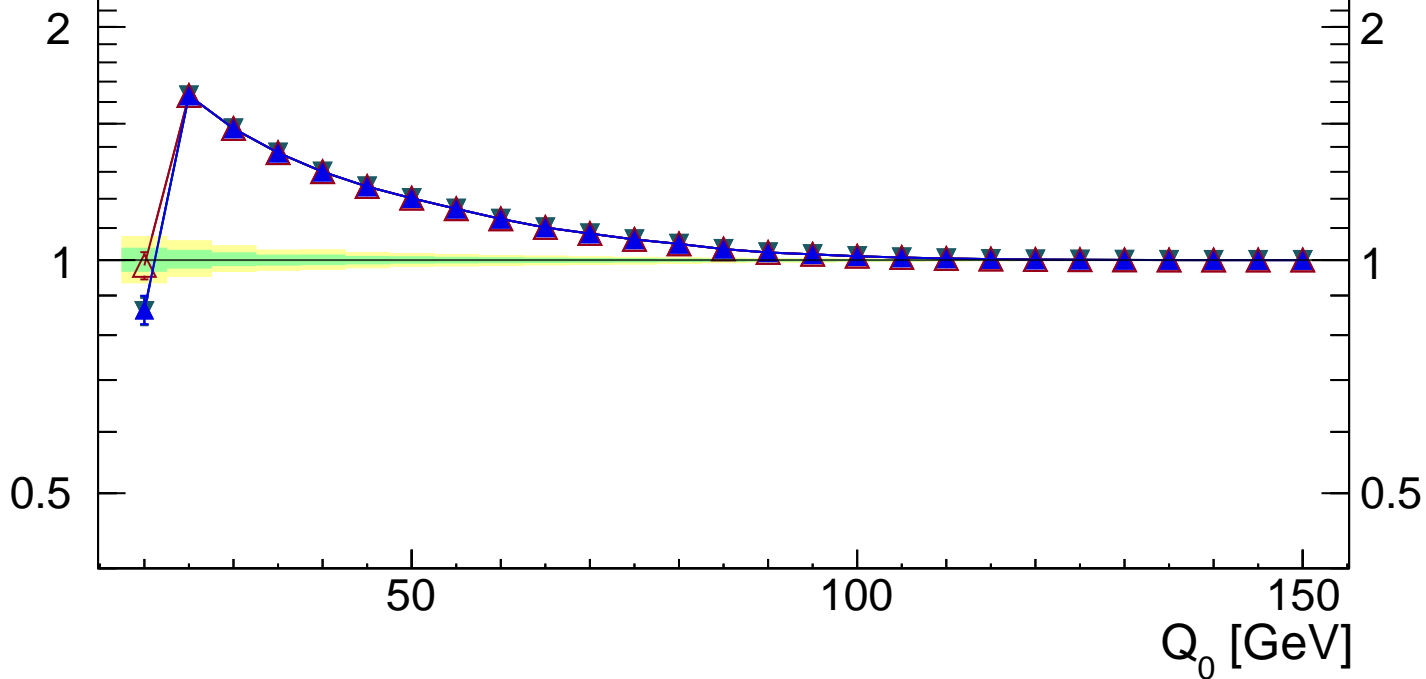

Gap fraction

Gap fraction vs Veto scale(LJ) ($120 < p_T < 150$, $2 < \Delta y < 3$)

- ATLAS
- ▼ Herwig 7.2.0 softTune
- △ Pythia 6.428 370
- ▲ Pythia 8.180 default

Ratio to ATLAS

 Q_0 [GeV]