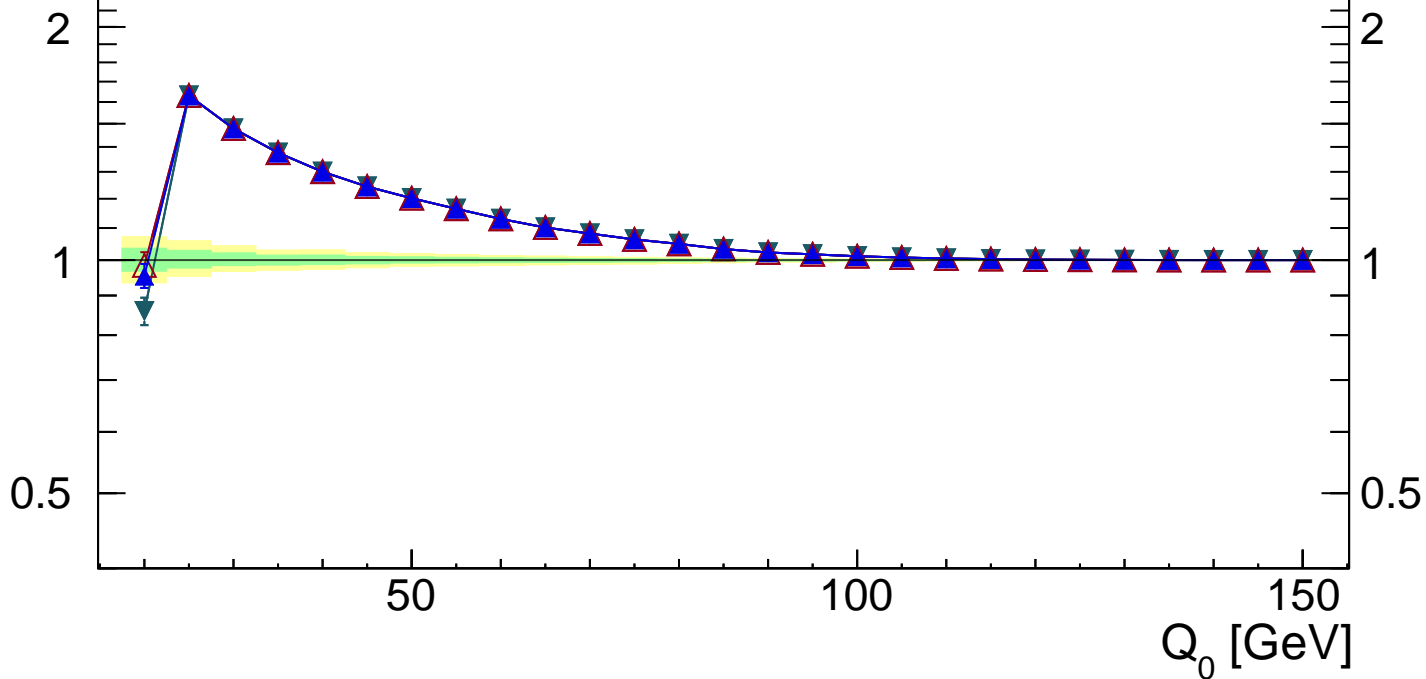

Gap fraction

Gap fraction vs Veto scale(LJ) ($120 < p_T < 150$, $2 < \Delta y < 3$)

- ATLAS
- ▼ Herwig 7.2.0 softTune
- △ Pythia 6.428 370
- ▲ Pythia 8.201 default

Ratio to ATLAS

 Q_0 [GeV]