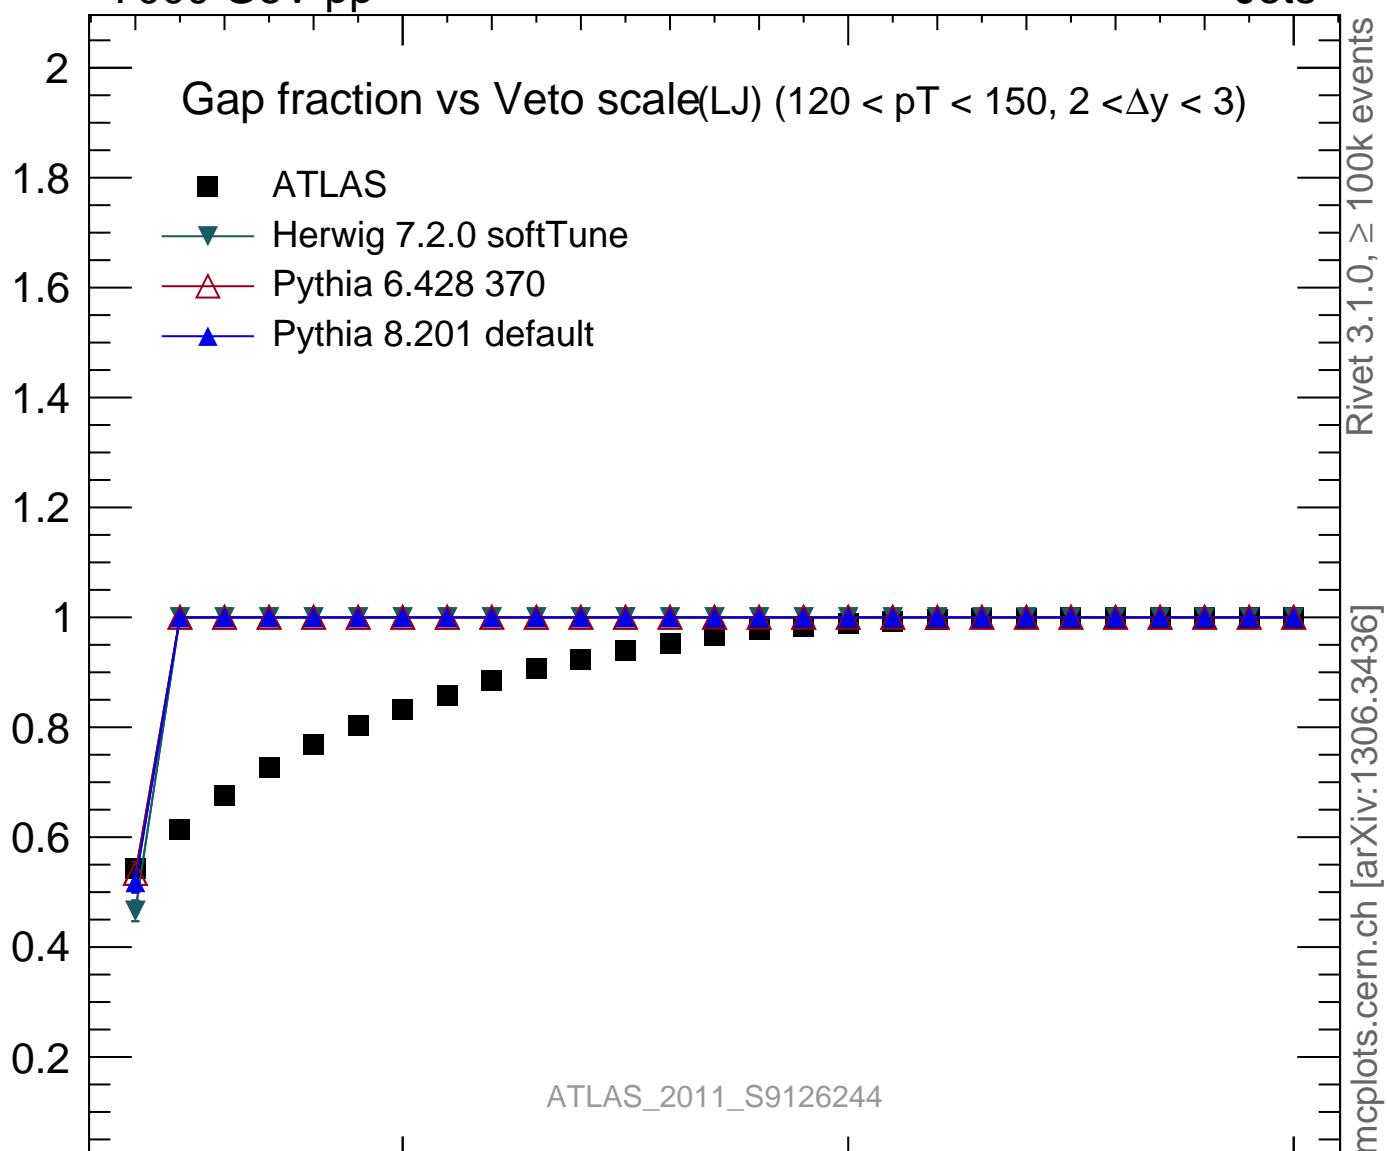

Gap fraction

Gap fraction vs Veto scale(LJ) ($120 < p_T < 150$, $2 < \Delta y < 3$)

- ATLAS
- ▼ Herwig 7.2.0 softTune
- △ Pythia 6.428 370
- ▲ Pythia 8.201 default

Ratio to ATLAS

 Q_0 [GeV]