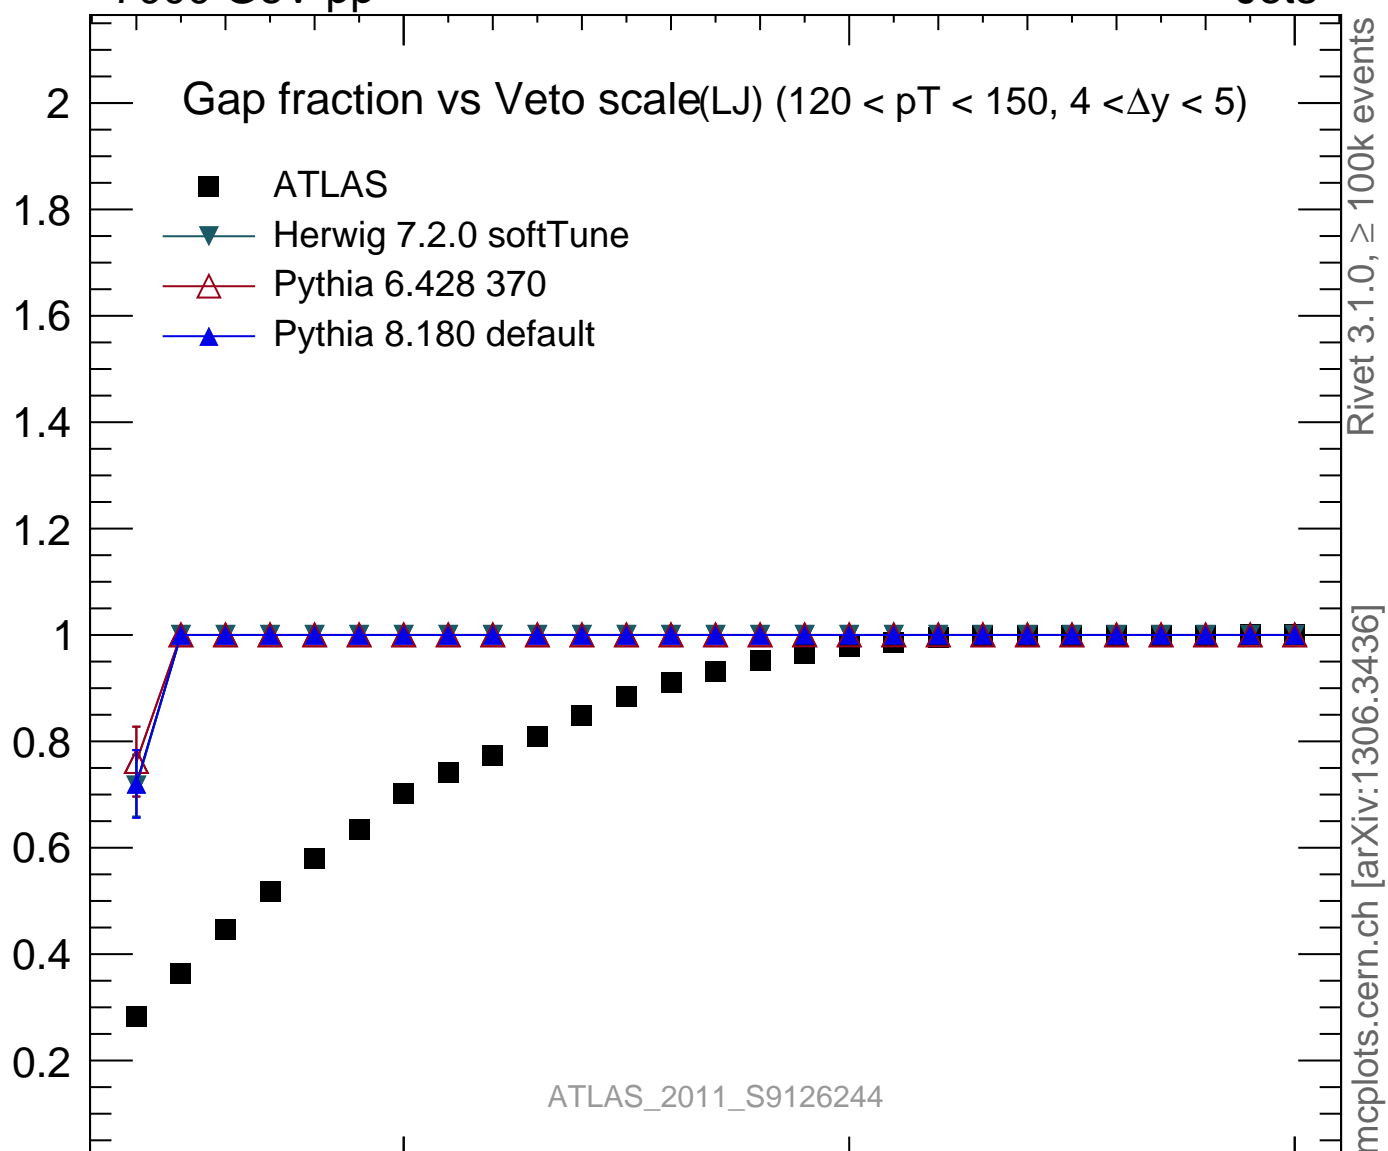

Gap fraction

Gap fraction vs Veto scale(LJ) ( $120 < p_T < 150$ ,  $4 < \Delta y < 5$ )

- ATLAS
- ▼ Herwig 7.2.0 softTune
- △ Pythia 6.428 370
- ▲ Pythia 8.180 default

Ratio to ATLAS

 $Q_0$  [GeV]