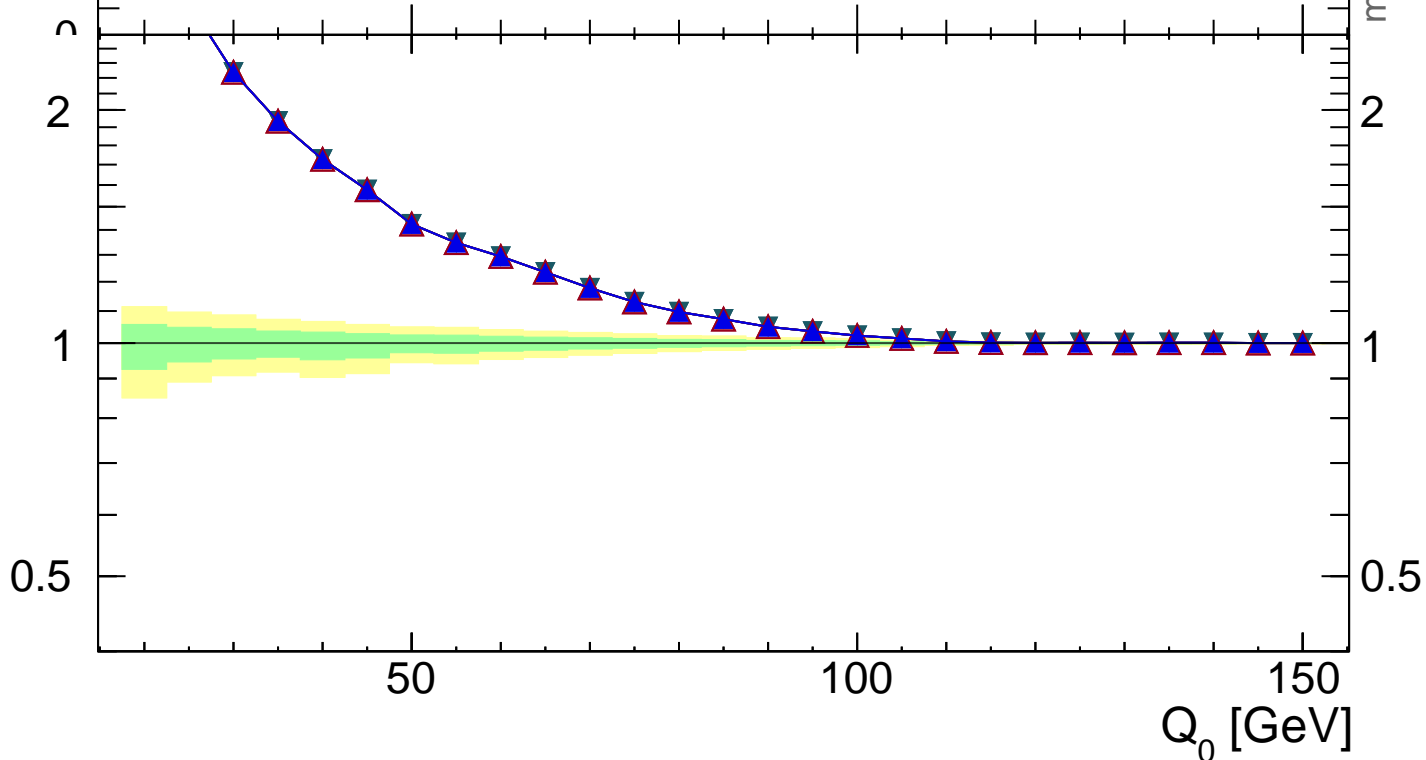

Gap fraction

Gap fraction vs Veto scale(LJ) ( $120 < p_T < 150$ ,  $4 < \Delta y < 5$ )

- ATLAS
- ▼ Herwig 7.2.0 softTune
- △ Pythia 6.428 370
- ▲ Pythia 8.180 default

Ratio to ATLAS

 $Q_0$  [GeV]