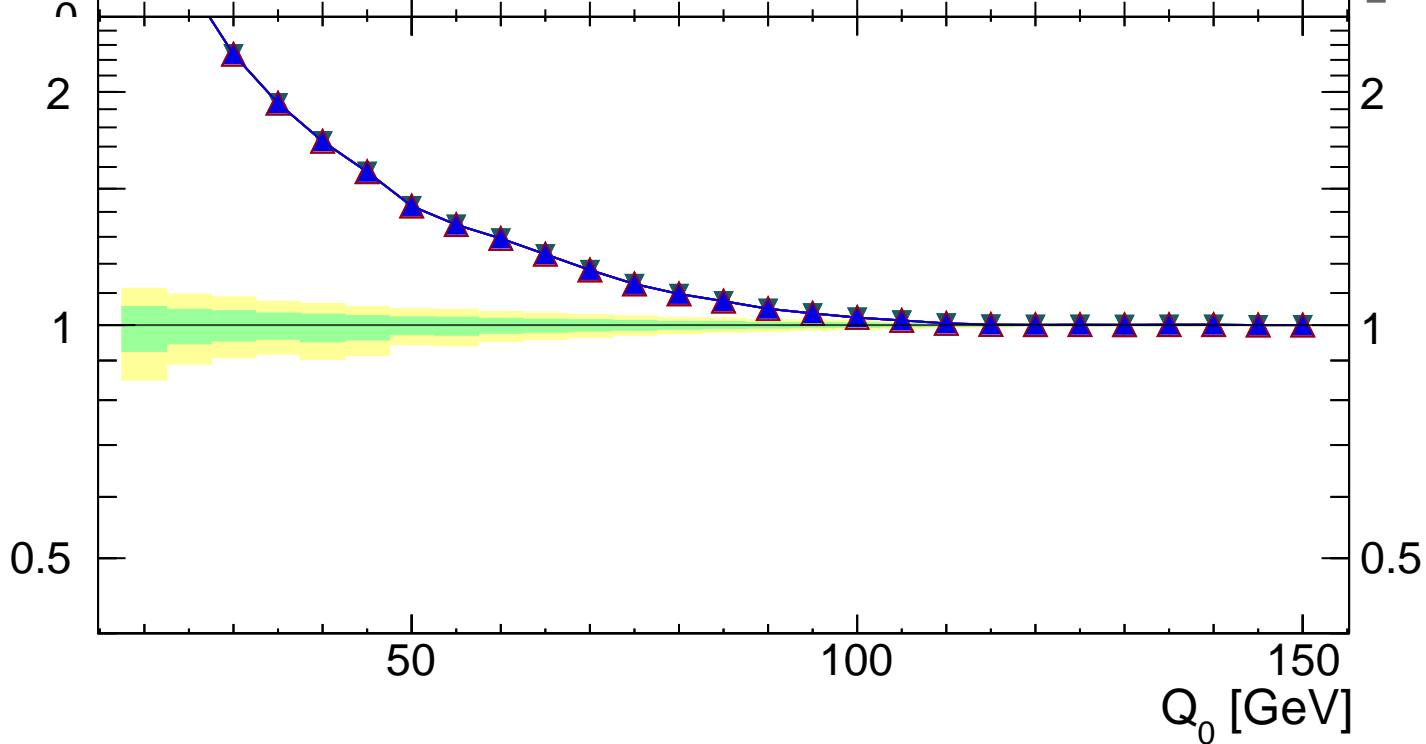

Gap fraction

Gap fraction vs Veto scale(LJ) ($120 < p_T < 150$, $4 < \Delta y < 5$)

- ATLAS
- ▼ Herwig 7.2.0 softTune
- △ Pythia 6.428 370
- ▲ Pythia 8.186 default

Ratio to ATLAS

 Q_0 [GeV]