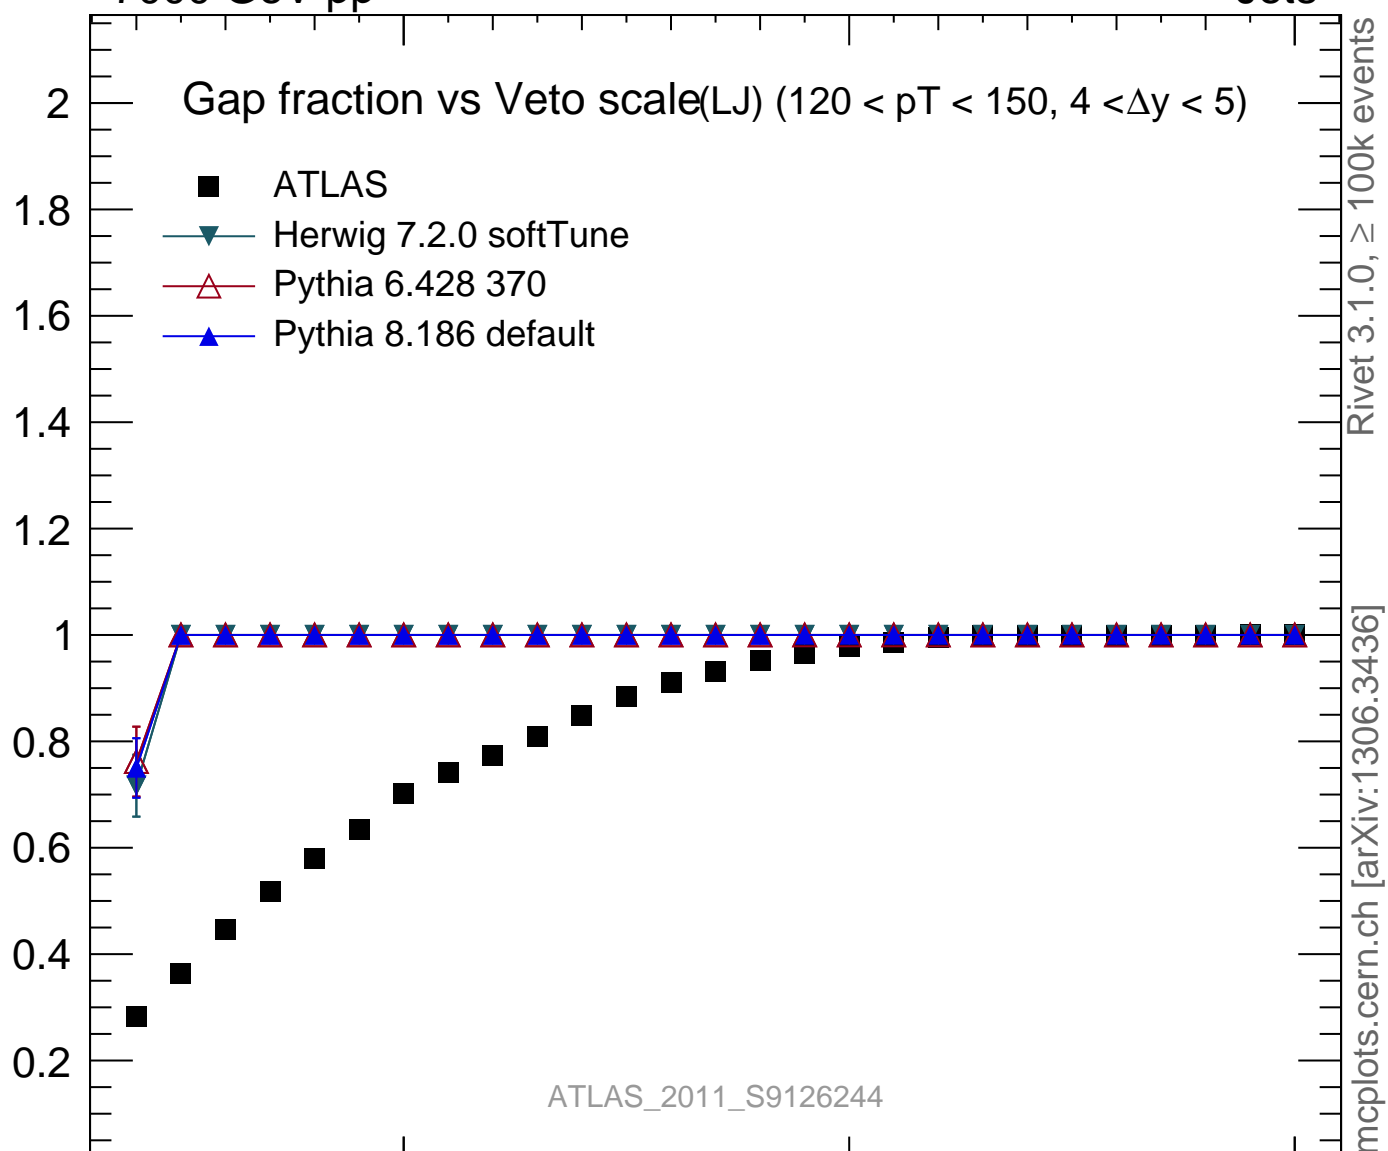

Gap fraction

Gap fraction vs Veto scale(LJ) ($120 < p_T < 150$, $4 < \Delta y < 5$)

- ATLAS
- ▼ Herwig 7.2.0 softTune
- △ Pythia 6.428 370
- ▲ Pythia 8.186 default

Ratio to ATLAS

 Q_0 [GeV]