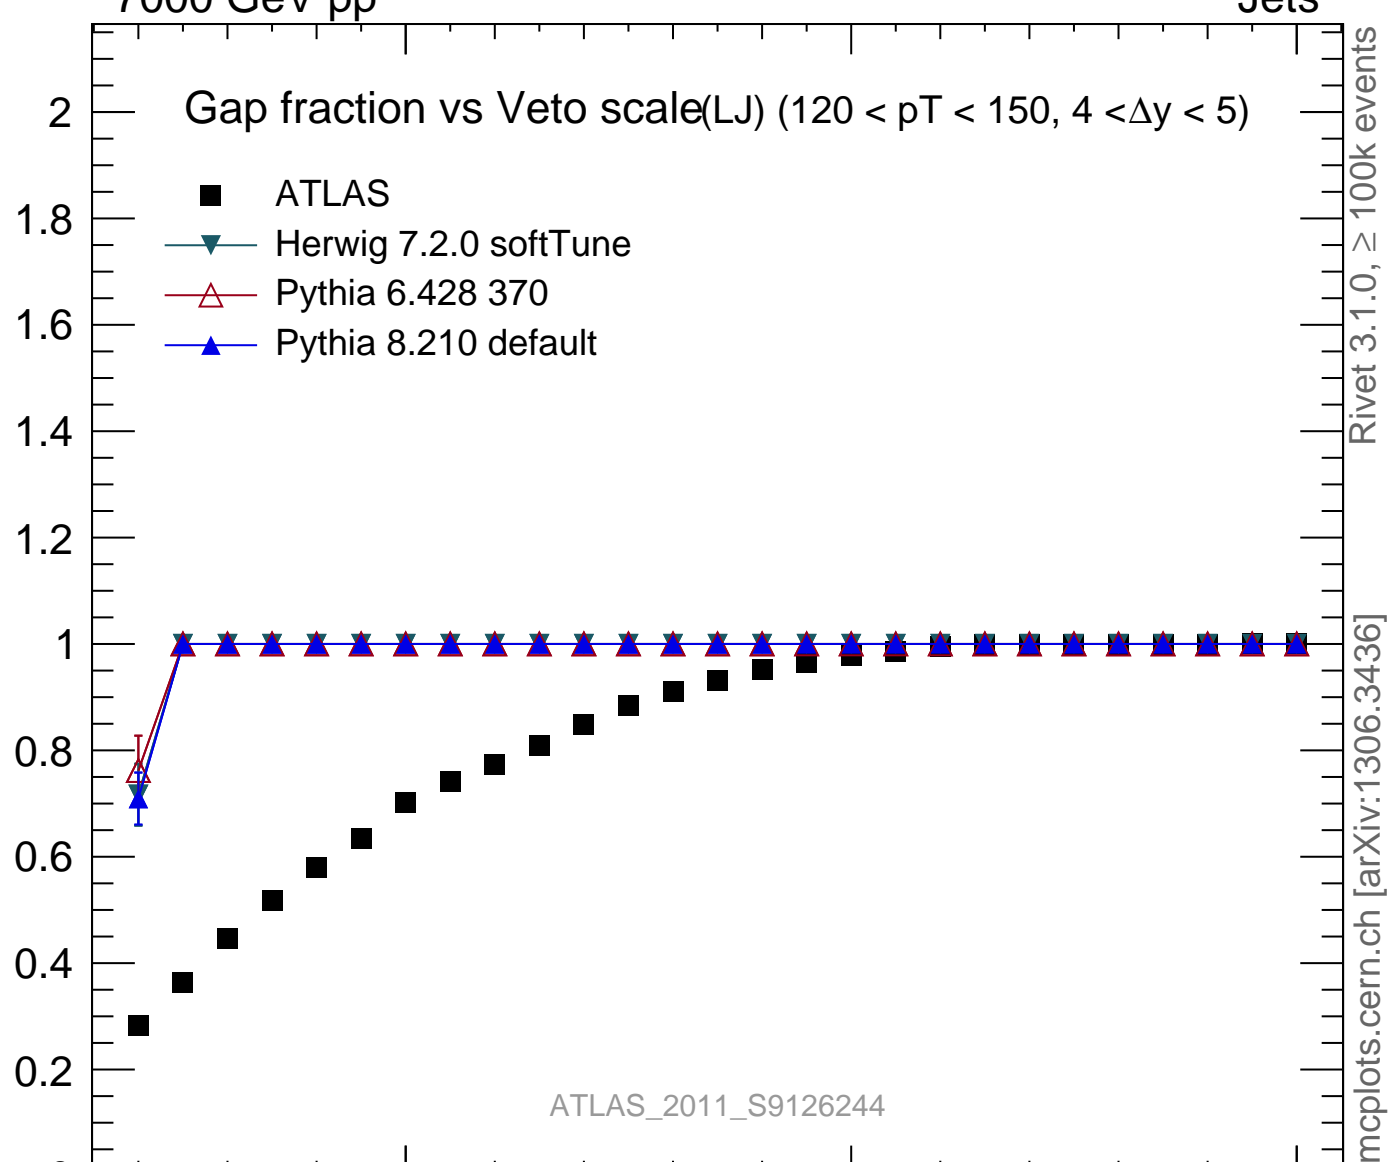

Gap fraction

Gap fraction vs Veto scale(LJ) ($120 < p_T < 150$, $4 < \Delta y < 5$)

- ATLAS
- ▼ Herwig 7.2.0 softTune
- △ Pythia 6.428 370
- ▲ Pythia 8.210 default

Ratio to ATLAS

 Q_0 [GeV]