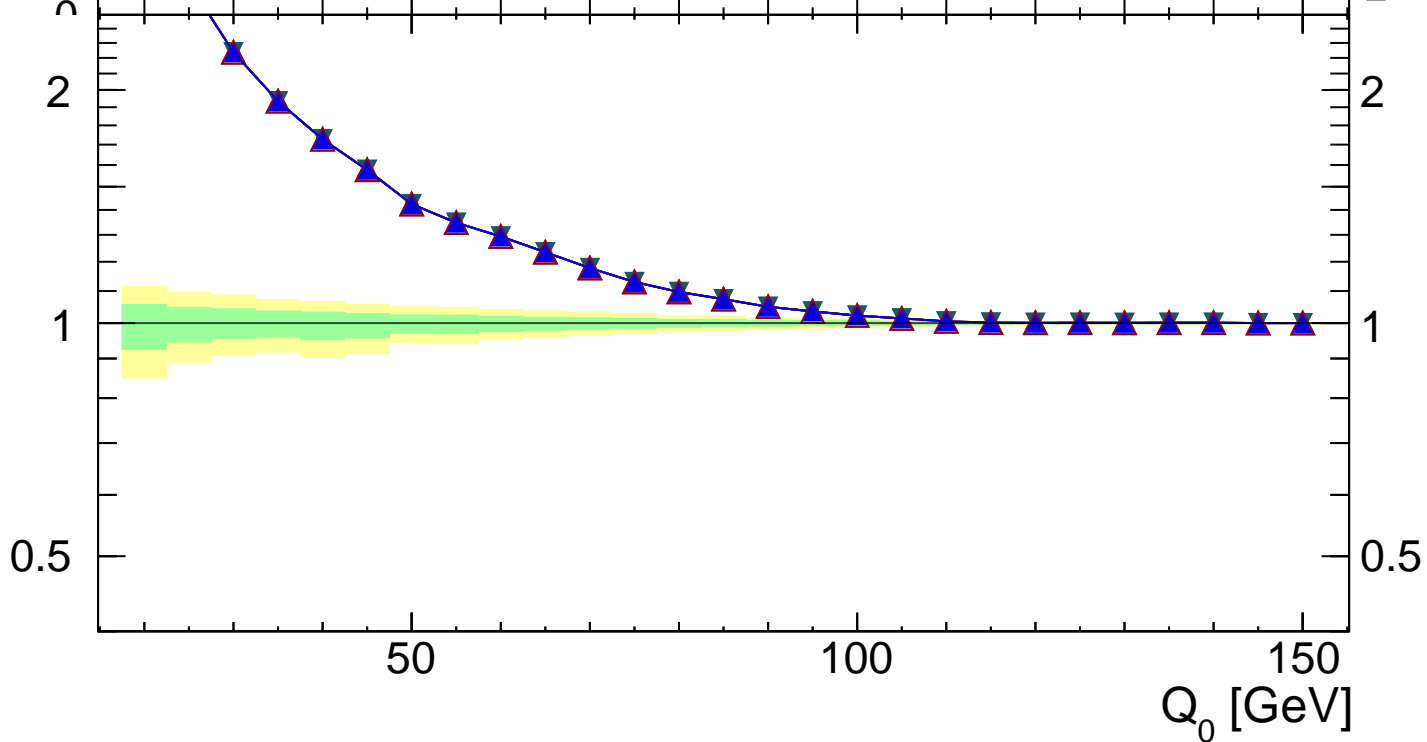

Gap fraction

Gap fraction vs Veto scale(LJ) ($120 < p_T < 150$, $4 < \Delta y < 5$)

- ATLAS
- ▼ Herwig 7.2.0 softTune
- △ Pythia 6.428 370
- ▲ Pythia 8.210 default

Ratio to ATLAS

 Q_0 [GeV]