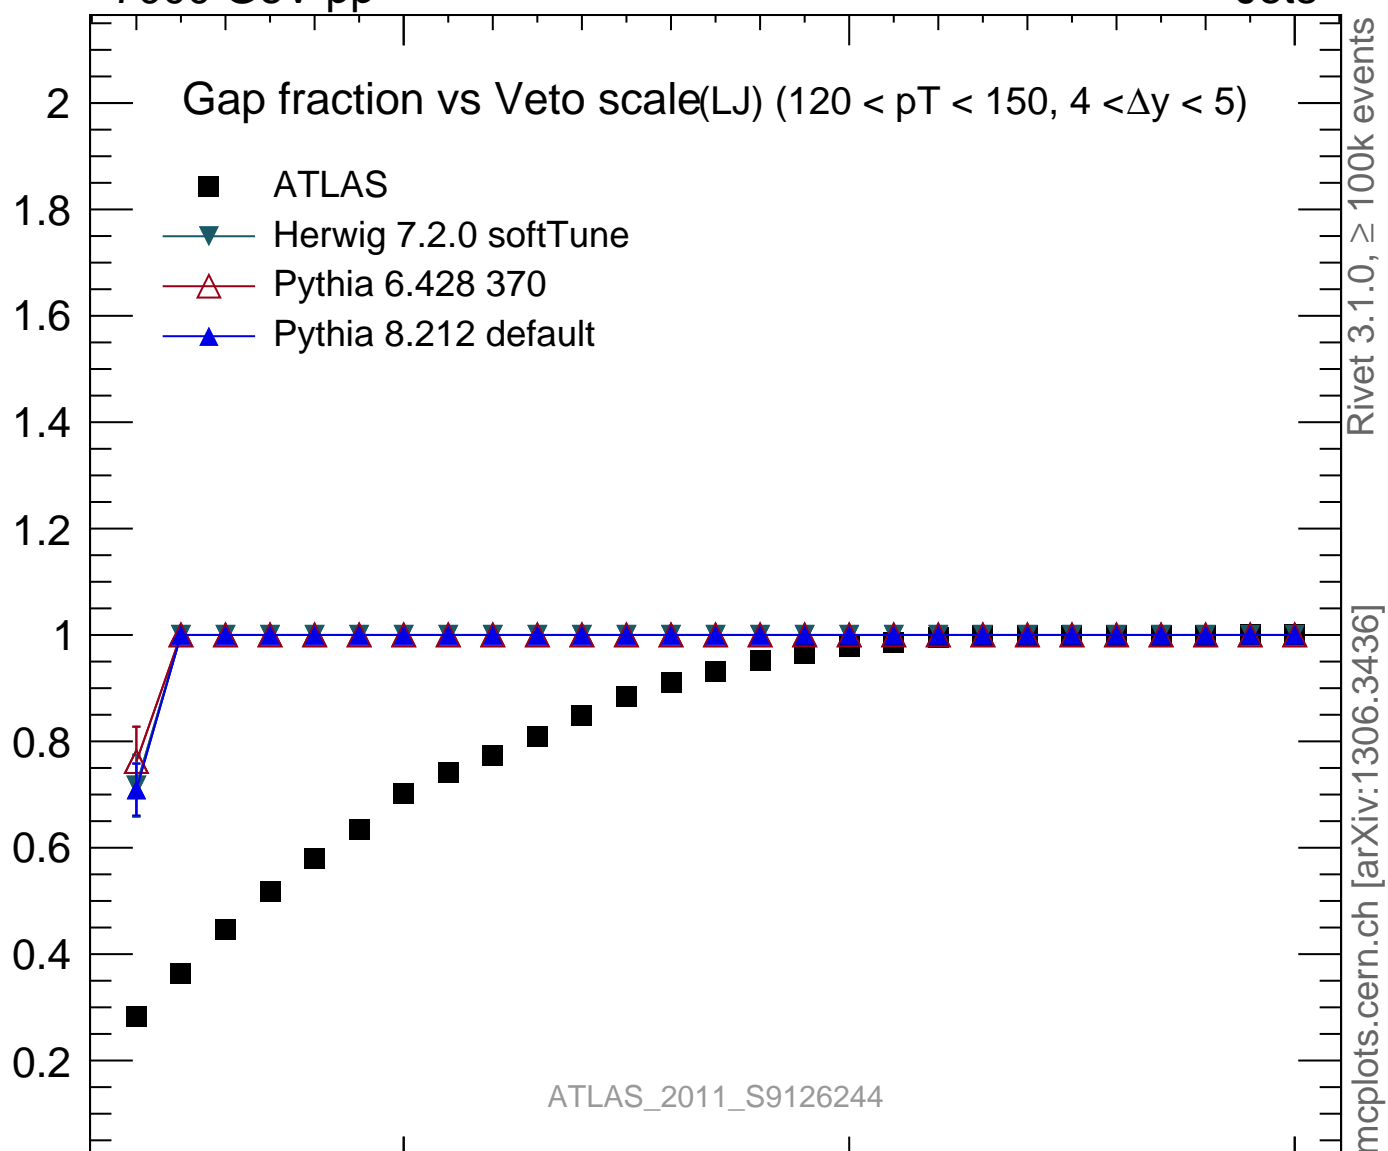

Gap fraction

Gap fraction vs Veto scale(LJ) ( $120 < p_T < 150$ ,  $4 < \Delta y < 5$ )

- ATLAS
- ▼ Herwig 7.2.0 softTune
- △ Pythia 6.428 370
- ▲ Pythia 8.212 default

Ratio to ATLAS

 $Q_0$  [GeV]