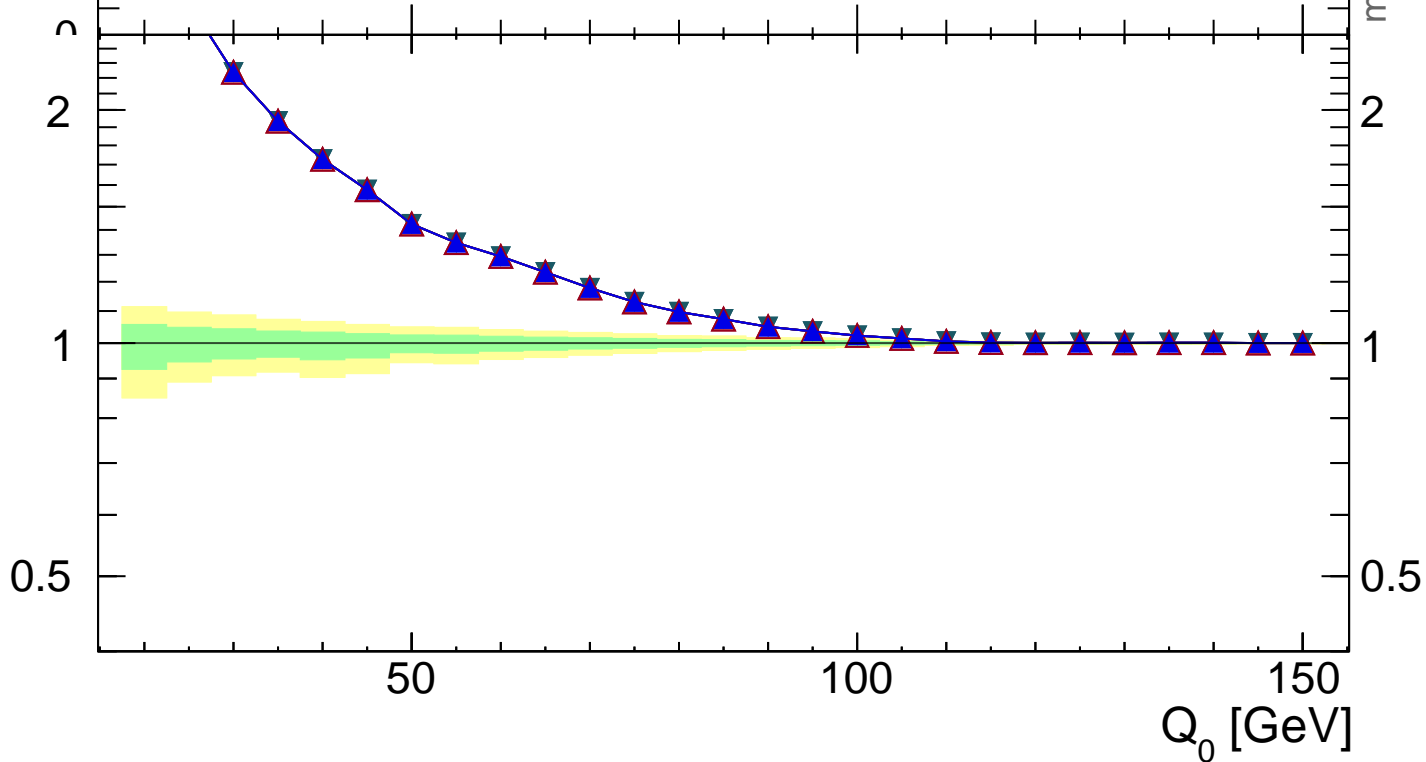

Gap fraction

Gap fraction vs Veto scale(LJ) ( $120 < p_T < 150$ ,  $4 < \Delta y < 5$ )

- ATLAS
- ▼ Herwig 7.2.0 softTune
- △ Pythia 6.428 370
- ▲ Pythia 8.212 default

Ratio to ATLAS

 $Q_0$  [GeV]